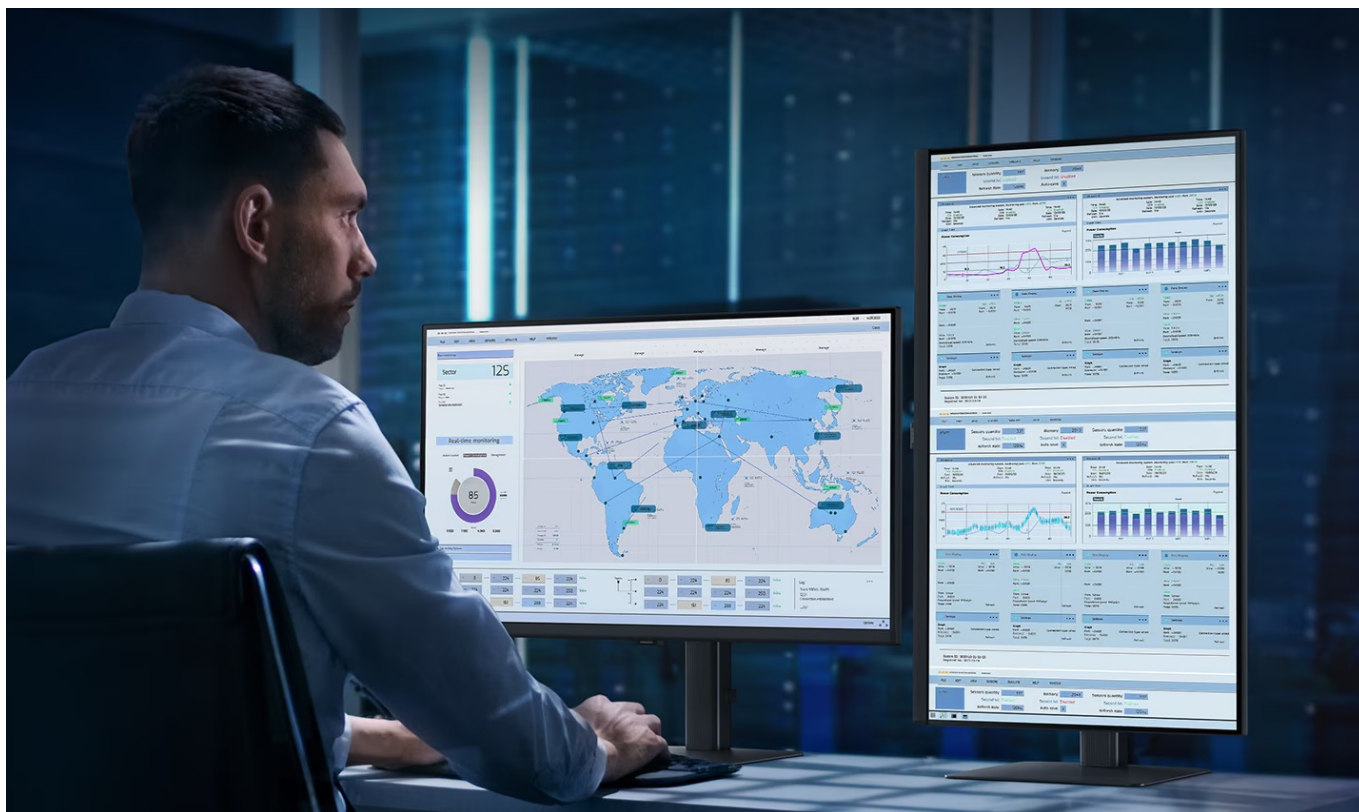

### Samsung ViewFinity S80UD - profesionální obraz i ochrana očí

Využijte vysoké rozlišení **monitoru Samsung ViewFinity S8 (S80UD)** pro náročnou práci i multimediální zábavu. Podporuje profesionální činnost, tvorbu multimediálního obsahu i jeho sledování a editaci. Díky vysokému **4K UHD rozlišení** vám zprostředkuje obraz do nejmenších detailů. Dokonalou reprodukci obrazu po stránce barev, ostroty i velmi drobných efektů oceníte při té nejnáročnější designérské práci, činnosti s grafikou apod. **IPS panel** se širokými pozorovacími úhly podporuje sledování živých barev i při pohledu ze stran.