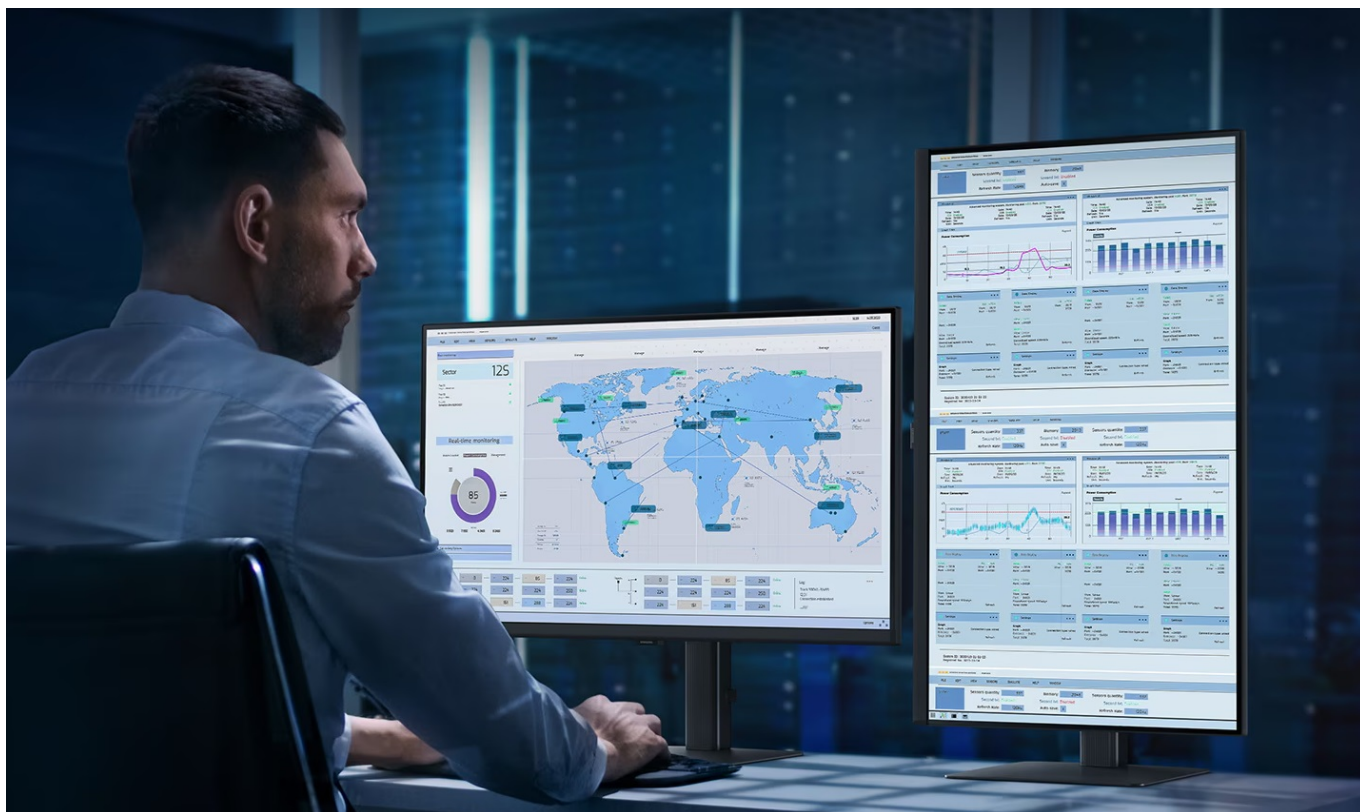

36 měs.

Stav:

Nové zboží

Popis

Samsung ViewFinity S80UD - profesionální obraz i ochrana očí

Využijte vysoké rozlišení **monitoru Samsung ViewFinity S8 (S80UD)** pro náročnou práci i multimediální zábavu. Podporuje profesionální činnost, tvorbu multimediálního obsahu i jeho sledování a editaci. Díky vysokému **4K UHD rozlišení** vám zprostředkuje obraz do nejmenších detailů. Dokonalou reprodukci obrazu po stránce barev, ostroty i velmi drobných efektů oceníte při té nejnáročnější designérské práci, činnosti s grafikou apod. **VA panel** se širokými pozorovacími úhly podporuje sledování živých barev i při pohledu ze stran.

99% pokrytí barevného prostoru sRGB a HDR10 zajistí barvy na profesionální úrovni. Vysoká přesnost a odladění i jemných odstínů ocení všichni designéři, grafici a další kreativci napříč obory. **Plocha o velikosti 32"** umožní komfortní práci s aplikacemi i nástroji ve více oknech najednou. Nechybí ani rozmanité možnosti připojení. Ke zdroji obrazu monitor **Samsung ViewFinity S8** připojíte pomocí rozhraní **HDMI, DisplayPort** a nechybí ani **USB 3.0, LAN** či **USB-C**.

Samsung ViewFinity S8 (S80UD)

LED monitor s úhlopříčkou **32"** nabízí 4K Ultra HD rozlišení **3840 × 2160** obrazových bodů, jas **350 cd/m²**, dobu odezvy **5 ms**, pokrytí **99 % barevné palety sRGB** a podporu **HDR10**. Použitím technologie **VA** je dosaženo širokých pozorovacích úhlů **178° horizontálně i vertikálně**. K dispozici jsou **tři porty USB 3.0**, ethernetový port **RJ-45** a jeden port **USB-C**, který kromě vysokorychlostního přenosu videa a dat umožňuje napájení připojených zařízení až do 90 W. Potěší také výškově nastavitelný stojan a funkce **Pivot**, která umožňuje otočení obrazovky o 90°.

Součástí balení je USB-C kabel.

ZÁKLADNÍ SPECIFIKACE

Typ panelu: VA

Úhlopříčka: 32"

Poměr stran: 16 : 9

Rozlišení: 3840 × 2160

Kontrastní poměr: 3000 : 1

Doba odezvy: 5 ms