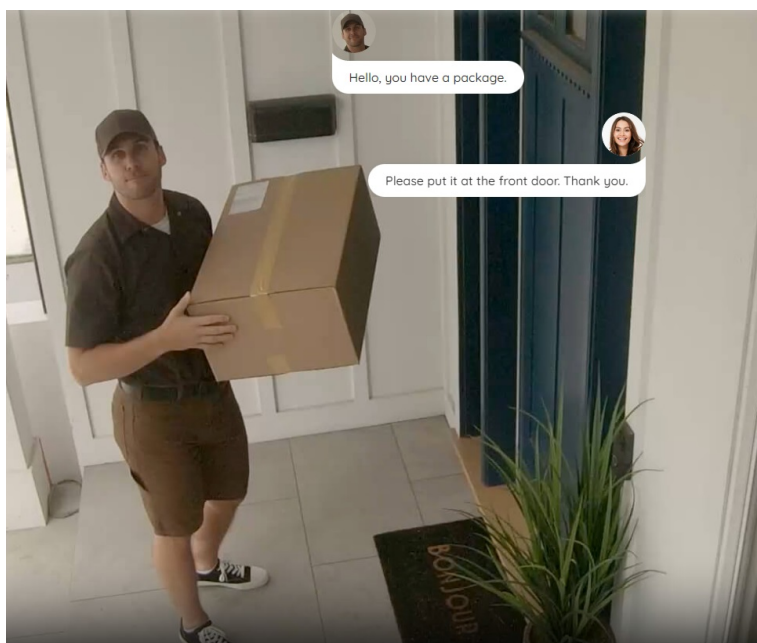

24 měs.

Stav:

Nové zboží

**Popis****IP kamera Reolink Trackmix Series W760 - rozšiřte zabezpečení jakéhokoli prostoru**

**Výkonná IP kamera Reolink Trackmix Series W760** v provedení PTZ, která je vhodná pro zabezpečení domácnosti nebo firemního objektu. **Dvojice objektivů** umožňuje synchronní snímání prostoru a zajišťuje ostrý a detailní obraz v **panoramatickém i přiblíženém pohledu**.

Tato IP kamera dokáže rozlišit **osoby, vozidla nebo zvířata** od dalších objektů, a tak potlačuje falešné poplachy. **Zabudovaný reproduktor s mikrofonem** vám umožní obousměrnou komunikaci, takže nastalou situaci máte mnohem lépe pod kontrolou. Samozřejmostí jsou také **funkce nočního vidění**, díky čemuž získáte dobře viditelné záběry i za tmy.

Podpora **bezdrátového připojení skrze dvoupásmovou Wi-Fi** zajistí stabilní konektivitu a plynulý obraz. O vnější ochranu se pak stará robustní kryt se **stupněm krytí IP65**, který kameru **Reolink Trackmix Series W760** chrání před vnějšími vlivy prostředí. Snadné ovládání kamery umožňuje **aplikace Reolink**, se kterou nastavíte detekční zóny a další bezpečnostní parametry, ať už jste kdekoli.