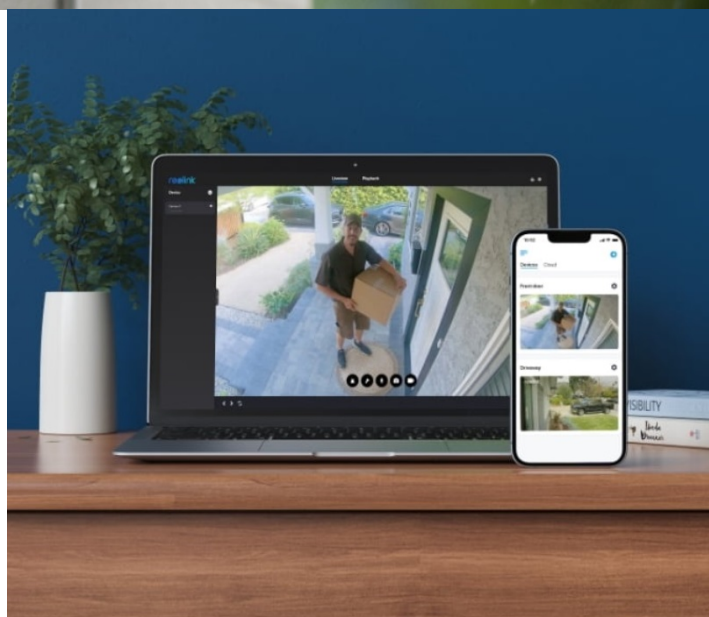

24 měs.

Stav:

Nové zboží

Popis

Permanentní ochrana ve dne, noci i za špatného počasí s kamerou Reolink W330

Bezpečnostní IP kamera Reolink W330, která vaši bezpečnost staví na vysokorychlostní **technologii Wi-Fi 6**. Díky tomu podporuje plynulé streamování obrazu ve vysoké kvalitě 4K a bez zpoždění. **Snímač CMOS se 4K rozlišením** vám zprostředkuje všechny detaily a ostrý obraz bez rozmazání. V noci oceníte podporu barevného nočního vidění s možností nastavení bodového reflektoru, který se spustí při detekci pohybu.

V klidovém režimu pak snímá obraz černobíle. O podezřelé detekci vás kamera Reolink W330 **informuje v reálném čase formou upozornění skrze aplikaci Reolink**. **Inteligentní detekce** dokáže rozpoznat osoby, vozidla i zvířata, takže výrazně potlačuje falešné poplachy. V případě narušení prostoru se aktivuje reflektor i siréna pro efektivní vystrašení nezvaného návštěvníka.

Podezřelé osoby můžete překvapit také s využitím obousměrné komunikace, kterou obstarává zabudovaný **reproduktor a mikrofon**. IP kamera Reolink W330 se vyznačuje **robustní konstrukcí s krytím IP67**. Díky tomu je vhodná pro venkovní instalaci a provoz v jakémkoli počasí.

Reolink W330

8megapixelová IP kamera typu **bullet** nabízí snímač **1/2,7" CMOS** s rozlišením **3840 x 2160** obrazových bodů a úhlem záběru **88,8°** (horizontálně). V případě zhoršených světelných podmínek či tmy je přítomen IR přísvit do vzdálenosti **až 30 m** a bílý **LED přísvit** pro barevné záznamy v noci. Připojení lze jednoduše realizovat bezdrátově pomocí **Wi-Fi (802.11a/b/g/n/ac/ax)**. Díky **aplikaci Reolink** lze sledovat dění v domácnosti či jiných prostorech **24 hodin denně, 7 dní v týdnu** odkudkoli skrze váš smartphone. Kamera navíc disponuje zabudovaným mikrofonem a reproduktorem. Díky voděodolnosti dle **IP67** nabízí jak vnitřní, tak i venkovní možnost použití.