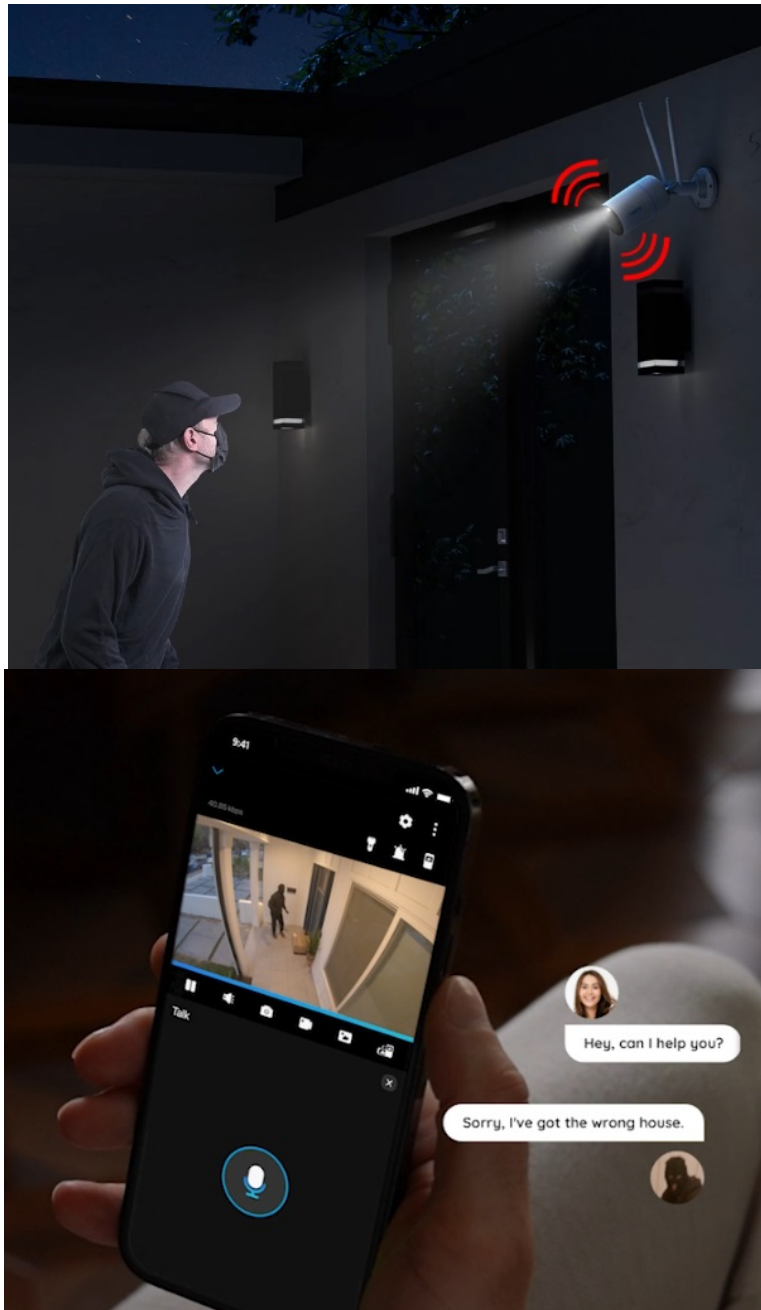

24 měs.

Stav:

Nové zboží

Popis

Permanentní ochrana ve dne, noci i za špatného počasí s kamerou Reolink W330

Bezpečnostní IP kamera Reolink W330, která vaši bezpečnost staví na vysokorychlostní **technologii Wi-Fi 6**. Díky tomu podporuje plynulé streamování obrazu ve vysoké kvalitě 4K a bez zpoždění. **Snímač CMOS se 4K rozlišením** vám zprostředkuje všechny detaily a ostrý obraz bez rozmazání. V noci oceníte podporu barevného nočního vidění s možností nastavení bodového reflektoru, který se spustí při detekci pohybu.

V klidovém režimu pak snímá obraz černobíle. O podezřelé detekci vás kamera Reolink W330 **informuje v reálném čase formou upozornění skrze aplikaci Reolink**. **Inteligentní detekce** dokáže rozpoznat osoby, vozidla i zvířata, takže výrazně potlačuje falešné poplachy. V případě narušení prostoru se aktivuje reflektor i siréna pro efektivní vystrašení nezvaného návštěvníka.

Podezřelé osoby můžete překvapit také s využitím obousměrné komunikace, kterou obstarává zabudovaný **reproduktor a mikrofon**. IP kamera Reolink W330 se vyznačuje **robustní konstrukcí s krytím IP67**. Díky tomu je vhodná pro venkovní instalaci a provoz v jakémkoli počasí.

Reolink W330

8megapixelová IP kamera typu **bullet** nabízí snímač **1/2,7" CMOS** s rozlišením **3840 x 2160** obrazových bodů a úhlem záběru **88,8°** (horizontálně). V případě zhoršených světelných podmínek či tmy je přítomen IR přísvit do vzdálenosti **až 30 m** a bílý **LED přísvit** pro barevné záznamy v noci. Připojení lze jednoduše realizovat bezdrátově pomocí **Wi-Fi (802.11a/b/g/n/ac/ax)**. Díky **aplikaci Reolink** lze sledovat dění v domácnosti či jiných prostorech **24 hodin denně, 7 dní v týdnu** odkudkoli skrze váš smartphone. Kamera navíc disponuje zabudovaným mikrofonem a reproduktorem. Díky voděodolnosti dle **IP67** nabízí jak vnitřní, tak i venkovní možnost použití.