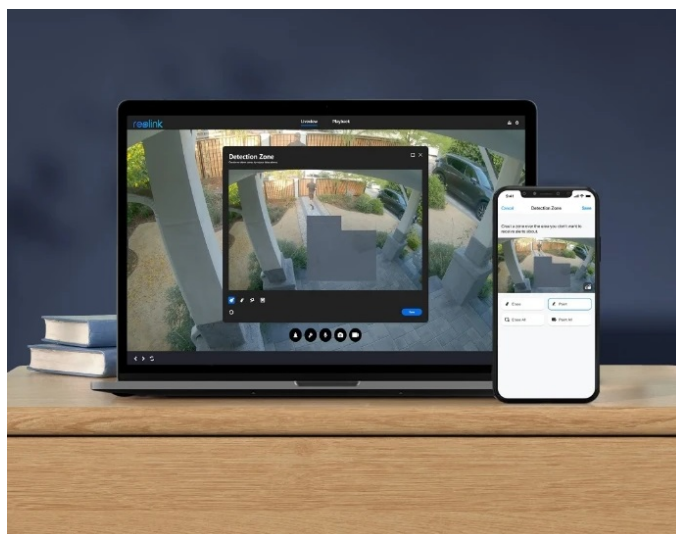

24 měs.

Stav:

Nové zboží

Popis

IP kamera Reolink W437 - chrání okolí, odolá vandalům

Bezpečnostní IP kamera Reolink W437, na kterou si žádný vandal nepřijde. Vyznačuje se robustní **konstrukcí třídy odolnosti IK10, respektive IP67**, díky čemuž se přes její pevný kryt jen tak něco nedostane. Vydrží nárazy, drsné podmínky počasí i pokusy o úmyslné poškození a v každé situaci odvede svou práci. Model podporuje **technologii Wi-Fi 6**, díky čemuž je zajištěno **plynulé streamování obrazu ve vysokém rozlišení 4K**.

Blesková rychlost a stabilní konektivita přinese zabezpečení vaší domácnosti. Záběry v jemném 4K rozlišení vám umožní zachytit obraz ostře a se všemi detaily. Ve spojení s **režimem nočního vidění** vám umožní komfortní sledování během dne, noci i za slabého osvětlení. **IP kamera Reolink W437** nabízí funkci **5x optického zoomu**, která je ideální pro zachycení objektů, které jsou zdaleka hůře viditelné.

Reolink W437

8megapixelová IP kamera typu **dome** nabízí snímač **1/2,8" CMOS** s rozlišením **3840 × 2160** obrazových bodů a úhlem záběru **100° až 31°** (horizontálně). V případě zhoršených světelných podmínek či tmy je přítomen IR přísvit do vzdálenosti **až 30 m** a bílý **LED přísvit** pro barevné záznamy v noci. Připojení lze jednoduše realizovat skrze **RJ-45 port** nebo bezdrátově pomocí **Wi-Fi**. Díky **aplikaci Reolink** lze sledovat dění v domácnosti či jiných prostorech **24 hodin denně, 7 dní v týdnu** odkudkoli skrze váš smartphone. Kamera navíc disponuje zabudovaným **mikrofonem a reproduktorem**. Při detekci pohybu vydá jasné světlo a spustí sirénu, aby varovala potenciální vetřelce. Díky voděodolnosti dle **IP67** nabízí jak vnitřní, tak i venkovní možnost použití. Potěší také kompatibilita s hlasovým asistentem **Google Assistant**.