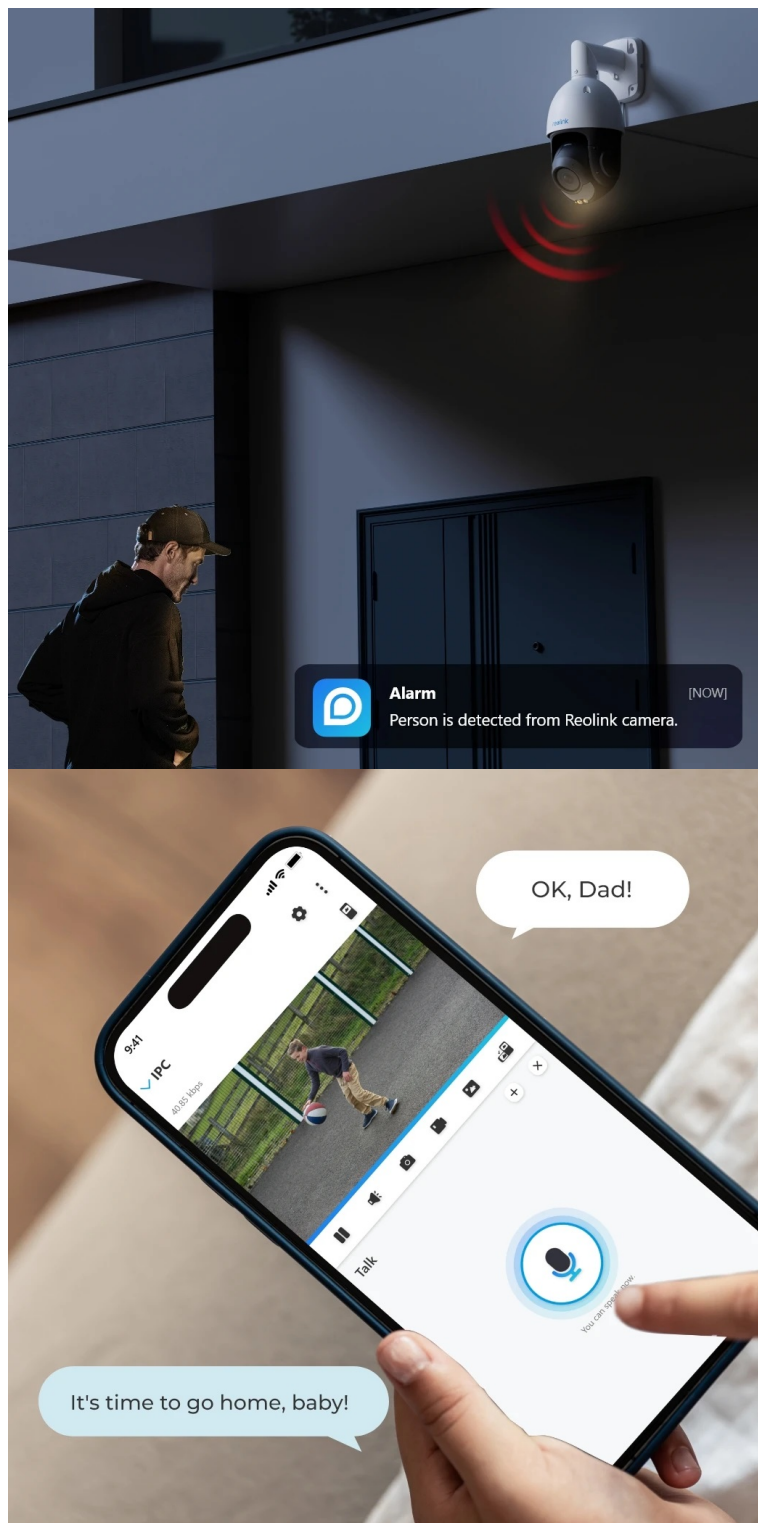

24 měs.

Stav:

Nové zboží

**Popis****Reolink P850 - pokrytí každého úhlu**

**PTZ IP kamera Reolink P850** vám poskytne 360° pokrytí prostoru. Díky **plně otočné konstrukci** dokáže zachytit každý kout a nikdo neprojde bez povšimnutí. Stačí jen vstoupit do zorného pole kamery a ta umožní **automatické sledování objektu**, jako jsou osoby, vozidla nebo zvířata.

Je tak ideální pro dozor na příjezdové cestě, dlouhé ulici nebo velkého venkovního prostoru před domem. **Výkonný CMOS snímač s rozlišením 4K** zajistí ostré záběry s velkou mírou detailů. A to v denních i nočních hodinách, protože **kamera Reolink P850** je vybavena **pokročilým režimem nočního vidění**.

Když potřebujete získat bližší pohled, využijete funkci **16x optického zoomu**. Samozřejmostí je rovněž přítomnost **reflektoru a sirény** pro efektivní ochranu před vetřelci. Navíc o podezřelém výskytu budete **informováni v reálném čase** pomocí oznámení.

## Reolink P850

8megapixelová IP kamera typu **PTZ** nabízí snímač **1/2,8" CMOS** s rozlišením **3840 x 2160** obrazových bodů s úhlem záběru **54,2°-3,6°** (horizontálně) a 16násobný optický zoom. V případě zhoršených světelných podmínek či tmy je přítomen IR přísvit do vzdálenosti **až 80 m** a barevný **LED přísvit**. Připojení lze jednoduše realizovat pomocí **RJ-45 portu**. Díky **aplikaci Reolink** lze sledovat dění v domácnosti či jiných prostorech **24 hodin denně 7 dní v týdnu** odkudkoli skrze váš smartphone. Kamera navíc disponuje zabudovaným mikrofonom a reproduktorem. S kamerou lze otáčet o **až 360°** horizontálně a **až 90°** vertikálně. Díky voděodolnosti dle **IP66** nabízí jak vnitřní, tak i venkovní možnost použití.