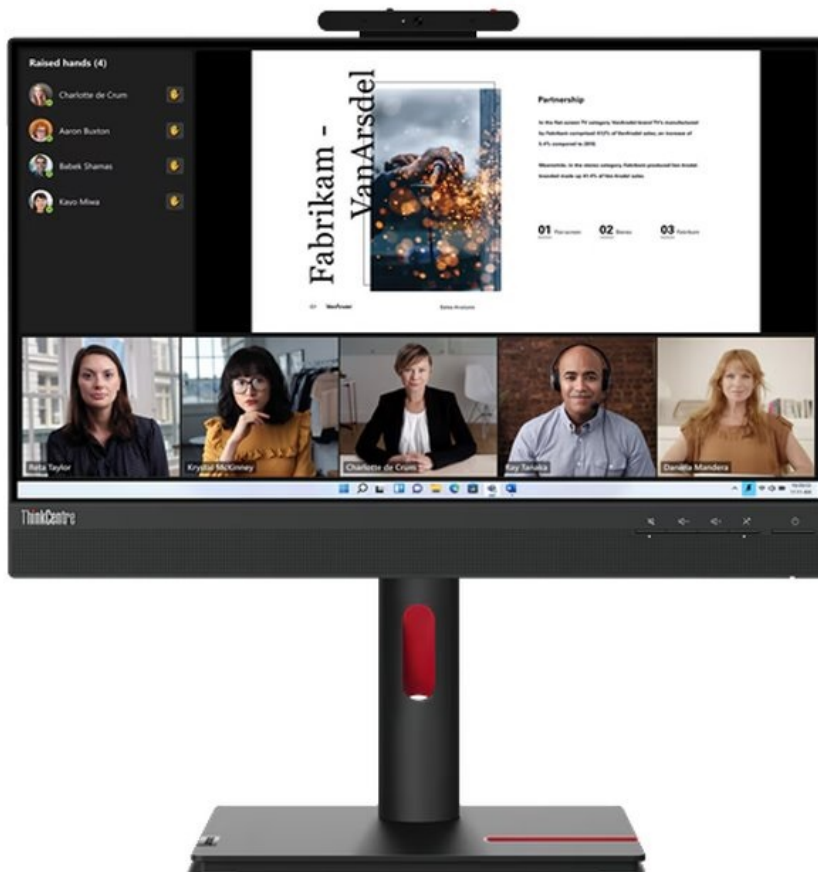

36 měs.

Stav:

Nové zboží

Popis

Lenovo ThinkCentre Tiny-In-One 22 Gen5 - modulární FHD monitor na každé moderní pracoviště

Kompaktní monitor Lenovo ThinkCentre Tiny-In-One 22 Gen5 je ideální pro kancelářskou činnost i sledování multimediálního obsahu. Ostrý obraz ve **Full HD rozlišení** zajistí komfortní čtení dokumentů, správu tabulek, práci s aplikacemi i zřetelné zobrazení vizuálních prvků, videa, fotografií apod. **Modulární design Tiny-In-One (TIO) 5. generace** umožňuje rychlou a snadnou instalaci Lenovo ThinkCentre Tiny nebo ThinkStation Tiny (od 4. generace) do vyhrazeného slotu na zadní straně monitoru. Váš pracovní prostor vždy uspořádaný a k potřebným konektorům se dostanete během okamžiku.

kteřou budou pracovní videokonference hračkou. Součástí vřbavy je rovněž **integrovany KVM přepínač**, se kterým máte zdroje obrazu pod kontrolou a umožní vám ovládat až dvě zařízení připojená k monitoru. Součástí tohoto modelu jsou rovněž **zabudované reproduktory s celkovým výkonem 6 W** pro ozvučení multimediálního obsahu.

Lenovo ThinkCentre Tiny-In-One 22 Gen5

LED monitor o úhlopřičce **21,5"** nabízí Full HD rozlišení **1920 × 1080** obrazových bodů, kontrastní poměr **1000 : 1**, dobu odezvy **4 ms** a jas **250 cd/m²**. Technologie **IPS** poskytuje široké pozorovací úhly **178° horizontálně i vertikálně**. K dispozici je jeden **port USB 3.0** pro připojení periférií. Ozvučení poskytuje **dvojice reproduktorů** s celkovým výkonem 6 W. Pro videokonference je připravena Full HD webkamera. **Integrovaný KVM přepínač** umožňuje ovládat dvě zařízení připojená k monitoru prostřednictvím jediné klávesnice a myši. Stačí mezi nimi přepnout praktickým tlačítkem. Potěší také výškově nastavitelný stojan a funkce **Pivot**, která umožňuje otočení obrazovky o 90°. Předností je možnost umístění počítače Lenovo ThinkCentre Tiny nebo ThinkStation Tiny (od 4. generace) do speciálního slotu na zadní straně monitoru.