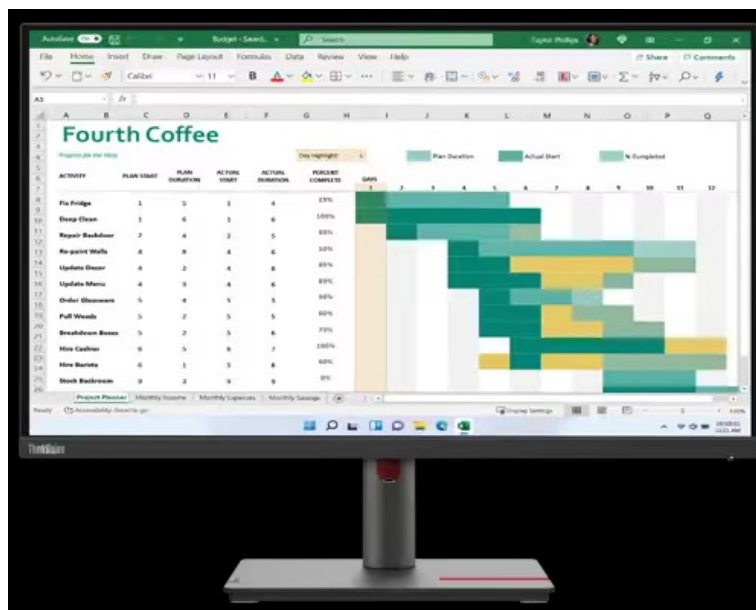

### Lenovo ThinkVision T32h-30 - ostrý obraz do moderní kanceláře nebo domácnosti

**Monitor Lenovo ThinkVision T32h-30** s kvalitním **QHD displejem**, který je navržen pro maximální pracovní produktivitu. Displej s **úhlopříčkou 31,5"** je mimořádně prostorný, aby přehledně zobrazil aplikace, tabulky, dokumenty i multimediální obsah. Umožní vám rovněž činnost s více okny najednou, a tak podpoří **efektivní multitasking**. **IPS panel** produkuje široké pozorovací úhly a displej **pokrývá 99 % sRGB barevné palety**, takže si veškerý obsah v bohatých barvách dopřejete bez zkreslení i při pohledu ze stran.

**Konstrukce s tenkými rámečky** umožňuje komfortní sledování při konfiguraci s více monitory vedle sebe. **Monitor Lenovo ThinkVision T32h-30** potěší také pestrou konektivitou, která obsahuje **HDMI, DisplayPort, USB 3.0**, a dokonce také **USB-C**. Díky rozličným možnostem připojení vytvoříte okolo monitoru všestranné výpočetní centrum pro práci, případně multimediální zábavu.

### Lenovo ThinkVision T32h-30

LED monitor s úhlopříčkou **31,5"** nabízí rozlišení 2560 × 1440 obrazových bodů. Disponuje dobrou odezvou **4 ms**, kontrastním poměrem **1000 : 1**, jasem **350 cd/m<sup>2</sup>** a pokrytím **99 % sRGB** barevné palety. Příjemné jsou též pozorovací úhly **178°** horizontálně i vertikálně. K dispozici jsou také **čtyři porty USB 3.0**, ethernetový port **RJ-45** a konektor **USB-C**, který kromě vysokorychlostního přenosu videa a dat umožňuje napájení připojených zařízení pomocí technologie **Power Delivery** až do výkonu **90 W**. Potěší také výškově nastavitelný stojan a funkce **Pivot**, která umožňuje otočení obrazovky o 90°.

## ZÁKLADNÍ SPECIFIKACE

**Typ panelu:** IPS

**Úhlopříčka:** 31,5"

**Poměr stran:** 16 : 9

**Rozlišení:** 2560 × 1440 px

**Kontrastní poměr:** 1000 : 1

**Doba odezvy:** 4 ms

**Rozhraní:** 1× HDMI, 1× DisplayPort, 4× USB 3.2 Gen 1 (USB 3.0), 1× USB-C, 1× audio výstup