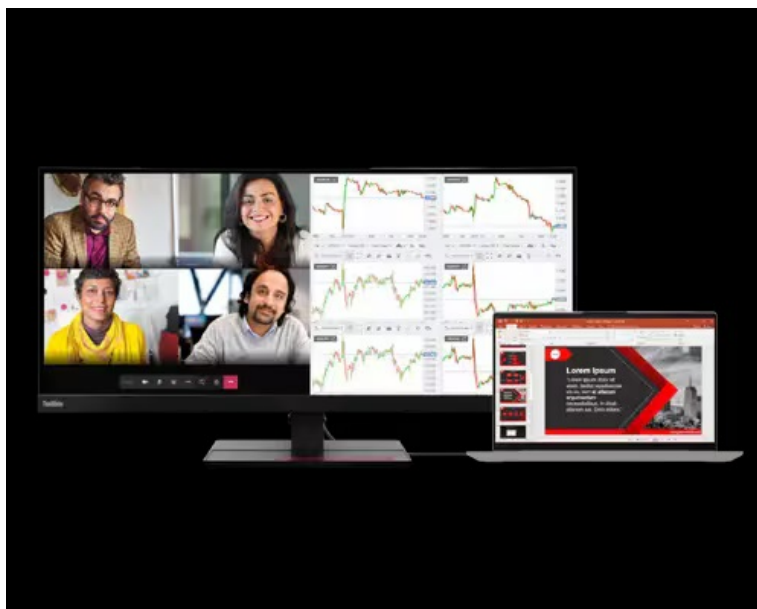

### Monitor Lenovo ThinkVision P34w-20 - obří displej pro maximální produktivitu

**Monitor Lenovo ThinkVision P34w-20** vám na obří **ploše 34,14"** zprostředkuje špičkové vizuální zážitky v **rozlišení WQHD**. **Prohnutý design** podporuje přirozené zorné pole, díky čemuž je sledování obsahu příjemnější pro vaše oči. **IPS panel se širokými pozorovacími úhly** navíc umožní pozorovat obsah bez zkreslení i při pohledu ze stran. **Displej produkuje bohaté barvy** a je vhodný pro náročnější pracovní projekty a úlohy. Vzhledem k velkému displeji můžete pohodlně pracovat s vícero aplikacemi nebo otevřít několik oken současně. V rámci **multitaskingu** tak budete plnit úlohy jako na běžícím páse.

**Monitor Lenovo ThinkVision P34w-20** zahrnuje ve výbavě například **reproduktory**, které přináší kvalitní ozvučení. **Integrovaný KVM přepínač** umožňuje rychlý přechod mezi aplikacemi a dalším obsahem ze dvou počítačů. Díky tomu ušetříte čas a zvýšíte produktivitu. Vše doplňuje pestrá konektivita, která zahrnuje **HDMI**, **DisplayPort**, **USB 3.0** nebo třeba **RJ-45**. Flexibilitě připojení periferních zařízení nebo monitoru v režimu **Daisy Chain** se tak meze nekladou.