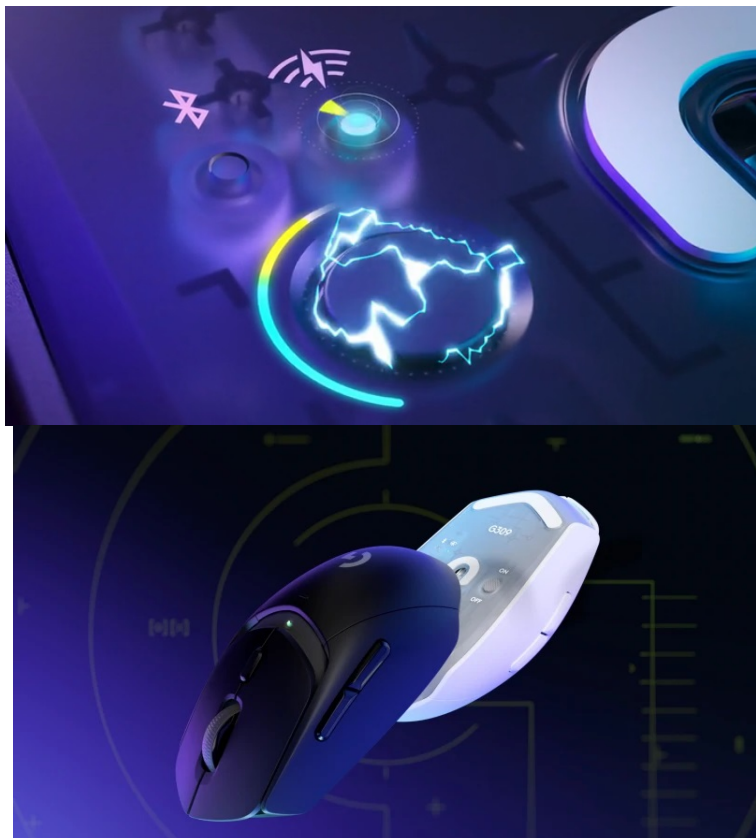

24 měs.

Stav:

Nové zboží

Popis

Herní myš Logitech G309 LIGHTSPEED - výkon bez limitů

Gamingová myš Logitech G309 LIGHTSPEED s pokročilou bezdrátovou technologií, se kterou to bude na virtuálním bojišti létat. Je určena pro náročné hráče, kteří jsou zaměřeni výhradně na svůj výkon a nechtějí žádné kompromisy během ovládání. **Technologie LIGHTSPEED** a **Bluetooth** přináší **duální bezdrátové připojení** pro ještě více flexibility a rychlosti. **LIGHTSPEED** podporuje konektivitu s bleskurychlou odezvou a na herní dění dokáže kurzor reagovat v řádu milisekund.

Bluetooth připojení je zase ověřená klasika, která je ideální pro univerzální použití. Aby herní maratony mohly být ještě delší, dosahuje myš Logitech G309 LIGHTSPEED **extra nízké konstrukční hmotnosti 86 g** (s baterií), respektive **68 g se základnou POWERPLAY**. Díky odlehčenému provedení se s ní snadno pohybuje, snižuje námahu a je příjemnější při dlouhodobém hraní.

Pro perfektní ovladatelnost a rychlost pohybu je myš Logitech vybavena **hybridními spínači LIGHTFORCE**, které v sobě snoubí to nejlepší z optických a mechanických typů. Spínače podporují **přesnou detekci kliknutí** a prodleva v reakční době takřka neexistuje. **Optický senzor HERO 25K** se nezapotí ani v té nejintenzivnější akci. Podporuje **nastavitelné rozlišení 100 až 25 600 DPI**, takže se uplatní jak při dokonalém míření, tak kmitání během přestřelek nebo udílení rozkazů ve strategiích.