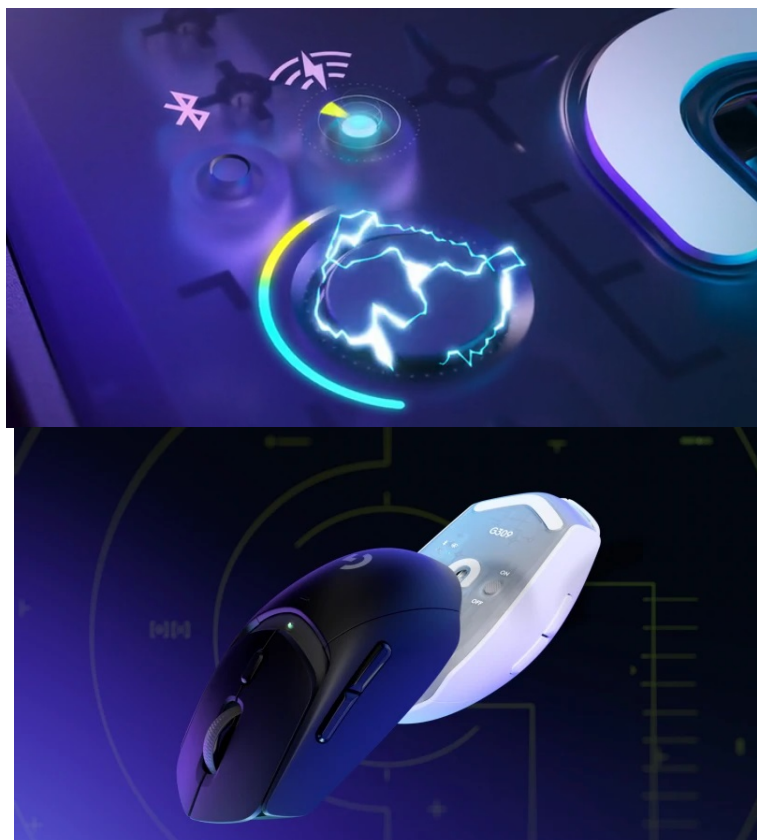

### Herní myš Logitech G309 LIGHTSPEED - výkon bez limitů

**Gamingová myš Logitech G309 LIGHTSPEED** s pokročilou bezdrátovou technologií, se kterou to bude na virtuálním bojišti létat. Je určena pro náročné hráče, kteří jsou zaměřeni výhradně na svůj výkon a nechtějí žádné kompromisy během ovládání. **Technologie LIGHTSPEED** a **Bluetooth** přináší **duální bezdrátové připojení** pro ještě více flexibility a rychlosti. **LIGHTSPEED** podporuje konektivitu s bleskurychlou odezvou a na herní dění dokáže kurzor reagovat v řádu milisekund.

Pro perfektní ovladatelnost a rychlost pohybu je myš Logitech vybavena **hybridními spínači LIGHTFORCE**, které v sobě snoubí to nejlepší z optických a mechanických typů. Spínače podporují **přesnou detekci kliknutí** a prodleva v reakční době takřka neexistuje. **Optický senzor HERO 25K** se nezapotí ani v té nejintenzivnější akci. Podporuje **nastavitelné rozlišení 100 až 25 600 DPI**, takže se uplatní jak při dokonalém míření, tak kmitání během přestřelek nebo udílení rozkazů ve strategiích.

### Logitech G309 LIGHTSPEED

Lehká bezdrátová herní myš disponující **6 programovatelnými tlačítky** a optickým senzorem nové generace **HERO 25K**, který nabízí špičkové nastavitelné rozlišení **až 25 600 DPI**. Hybridní spínače **LIGHTFORCE** v sobě spojují to nejlepší z optických a mechanických spínačů, a poskytují tak dokonalou kombinaci rychlosti a příjemného dotyku. Pomocí přepínače na spodní straně si můžete vybrat, zda chcete myš připojit skrze **Bluetooth** či využít **USB adaptér LIGHTSPEED** a připojení