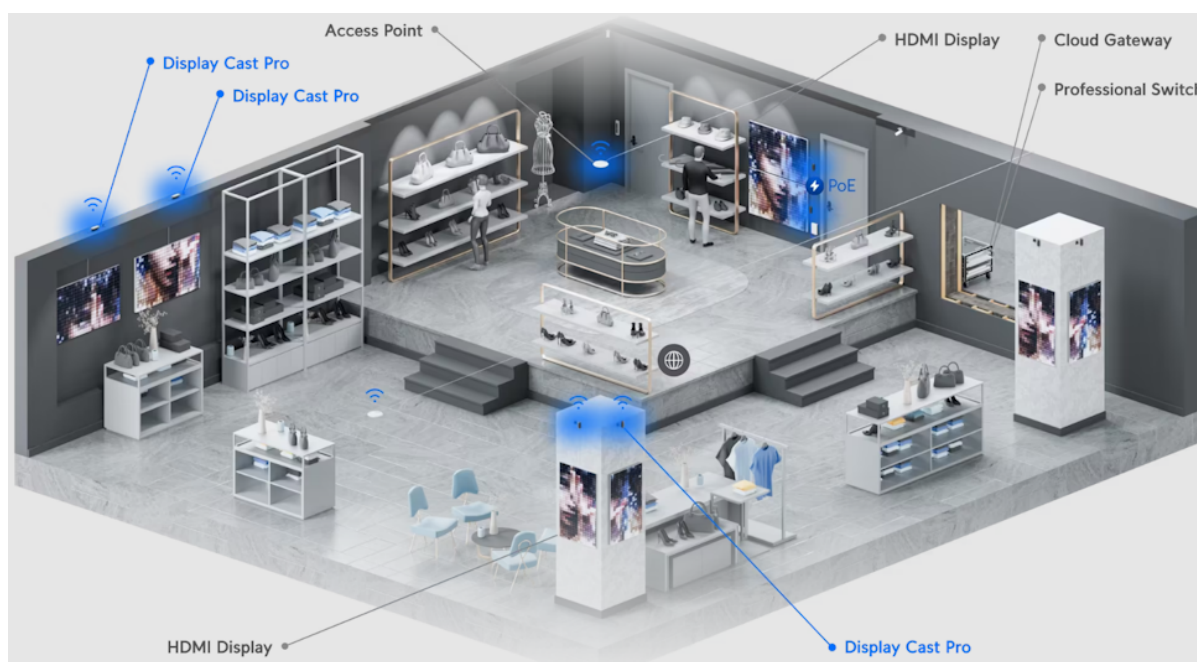

26 měs.

Stav:

Nové zboží

Popis

Ubiquiti Connect Display Cast Pro

Zobrazovací zařízení, které okamžitě přemění jakýkoli **HDMI** displej na spravované zařízení **digital signage**. Podporuje přehrávání multimediálního obsahu, webový režim a možnost připojení periferií pomocí **USB-C** portu.

Přenosný modul umožňuje prezentovat vlastní multimediální playlisty vytvořené v aplikaci UniFi Connect na libovolném displeji kompatibilním s rozhraním HDMI. Poháněný je osmijádrovým procesorem **Arm Cortex-A78**, doplněný o **8 GB** operační paměti. Pro uložení médií disponuje interním úložištěm o kapacitě **32 GB**. Napájení je řešeno skrze **PoE** nebo **USB-C adaptér**.

- Připojení k jakémukoli displeji kompatibilnímu s HDMI
- Automatické zapnutí/vypnutí displeje pomocí HDMI CEC
- Podpora PoE
- Montážní sada včetně úchytky na zeď součástí balení
- Možnost připojení klávesnice a myši pomocí USB-C
- Aplikace pro správu - UniFi Connect web (verze 3.14.6 a novější) & UniFi Connect iOS a Android (verze 2.18.1 a novější)
- Připojení pomocí UniFi Wi-Fi Auto-Link nebo Ethernetu