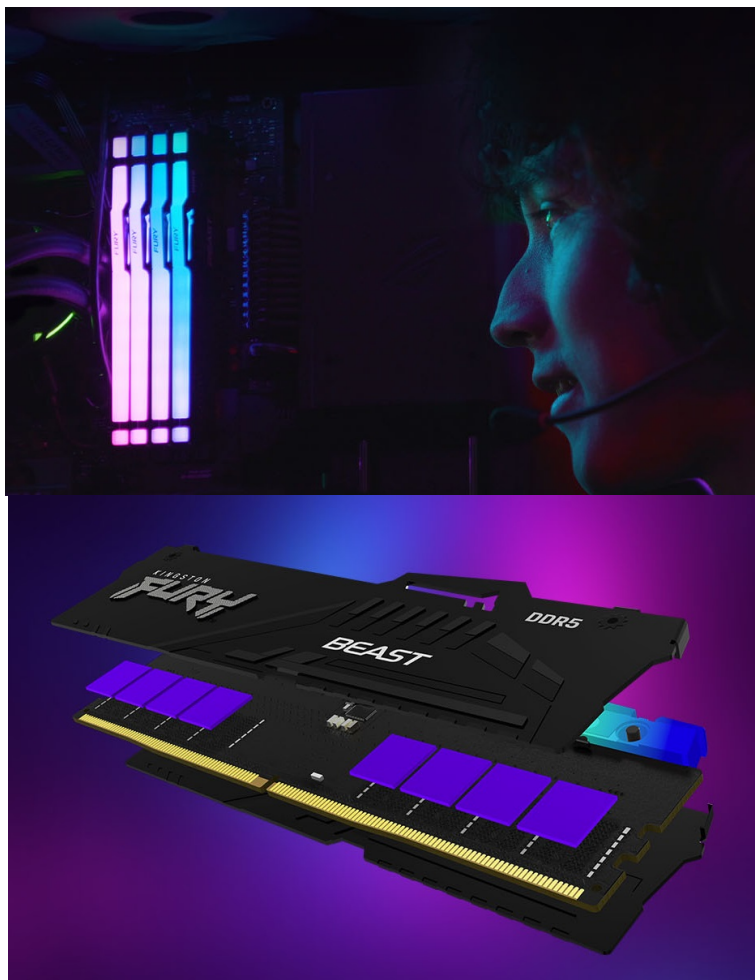

KINGSTON FURY BEAST BLACK RGB EXPO DDR5 16GB 6000MT/S

Cena celkem:

6 516 Kč
(bez DPH: 5 385 Kč)

Kód zboží:

PAMKGS4050

Part No.:

KF560C36BBE2A-16

Záruka:

99 měs.

Stav:

Nové zboží

Popis

Kingston Fury Beast Black RGB EXPO - dejte volnost výkonu paměti DDR5

Modul Kingston Fury Beast Black RGB EXPO patří mezi nejpokročilejší operační paměti typu DDR5 současnosti. Paměť podporuje špičkové technologie a je ideální pro **herní platformy nové generace**. Přináší výrazně vyšší rychlost, kapacitu a spolehlivost, především pro potřeby **přetaktování**. Mezi vylepšené funkce patří například **on-die ECC (ODECC)**, která zlepšuje stabilitu při enormních rychlostech.

Kromě výkonu a výpočetní rychlosti nabízí také **stylové RGB LED podsvícení**. Operační paměť DDR5 Kingston Fury Beast Black RGB EXPO podporuje jak technologii **Intel XMP**, tak rozšířený profil **AMD EXPO**. Tato certifikace přináší pokročilé možnosti optimalizace výkonu nebo napětí pro přetaktování a bezproblémový provoz.

Kingston Fury Beast Black RGB EXPO 16 GB DDR5 6000 MT/s

Operační paměť typu **DDR5** pro stolní počítače o velikosti **16 GB**. Dosahuje datového přenosu **6000 MT/s** a podporuje technologie **AMD EXPO** a Intel XMP 3.0. Paměť disponuje **chladičem**. Potěší také stylové **RGB LED podsvícení**.