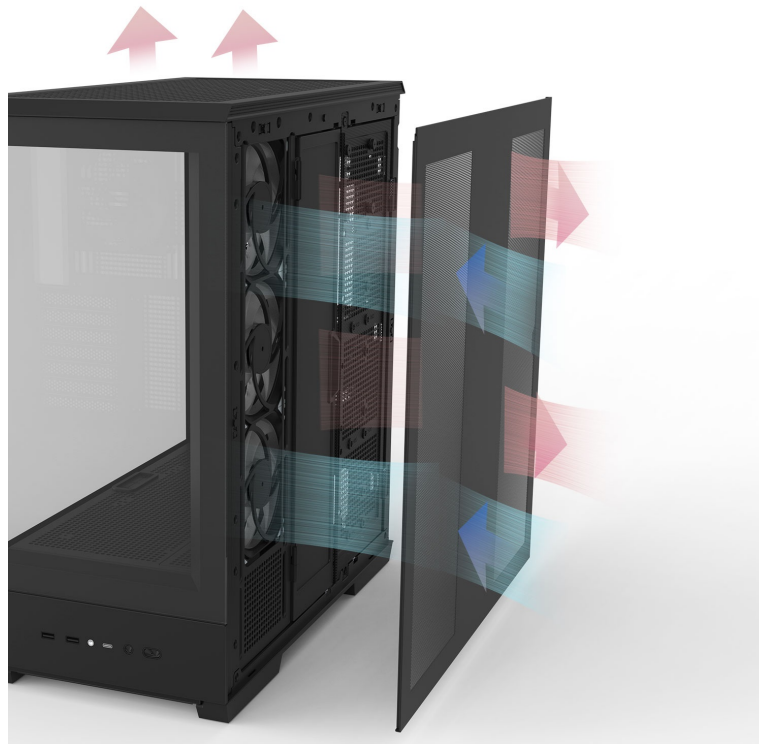

24 měs.

Stav:

Nové zboží

Popis

ZALMAN P50 DS - vystavte PC komponenty na odiv

Skříň ZALMAN P50 DS představuje elegantní řešení pro sestavení moderního počítačového systému. Disponuje **bočním a předním panelem z tvrzeného skla**, takže vám zprostředkuje impozantní výhled na vnitřní komponenty a jejich uspořádání. Konstrukce je navíc **kovová**, takže je zajištěna pevnost a bytelnost celé PC skříně. Jednoduchý a čistý design je elegantní na pohled, současně však při stavbě počítače nabízí řadu praktických možností.

**P50 DS**

Podporuje různé formáty **základních desek ATX, Micro ATX, Mini ITX**. Nabízí **zabudovaný displej**, který slouží k monitoringu hlavních parametrů systému v reálném čase, jako je teplota CPU či GPU. Chlazení zajišťuje **čtveřice předinstalovaných 120mm ventilátorů s ARGB podsvícením**. Samozřejmostí je přítomnost konektorů na spodní straně pro připojení hlavních periférií.

ZALMAN P50 DS

Elegantní počítačová skříň nabízí stylovou **prosklenou bočnici i přední panel** a prvotřídní kovovou konstrukci. Součástí skříňe je diagnostický **displej** umístěný na boční straně, který zobrazuje **teplotu procesoru, grafické karty a čas**. Osazení komponentami je lehké díky intuitivnímu **systemu správy kabeláže**, kabely tedy nikde zbytečně nepřekáží. Skříň je osazena **čtyřmi 120mm ventilátory s ARGB podsvícením**. Potěší také možnost rozšíření o dalších 6 ventilátorů. Samozřejmostí jsou prachové filtry. Důmyslné řešení umožňuje pohodlné umístění **až 360 mm dlouhého výměníku** vodního chlazení na horní či boční straně. Ve skříni je dostatek prostoru pro chladič CPU do výšky až 178 mm a grafickou kartu o délce až 435 mm. Na předním panelu se nachází dva porty **USB 3.0**, jeden port **USB-C** a kombinovaný audio port pro sluchátka a mikrofon. Skříň je dodávána **bez zdroje**.