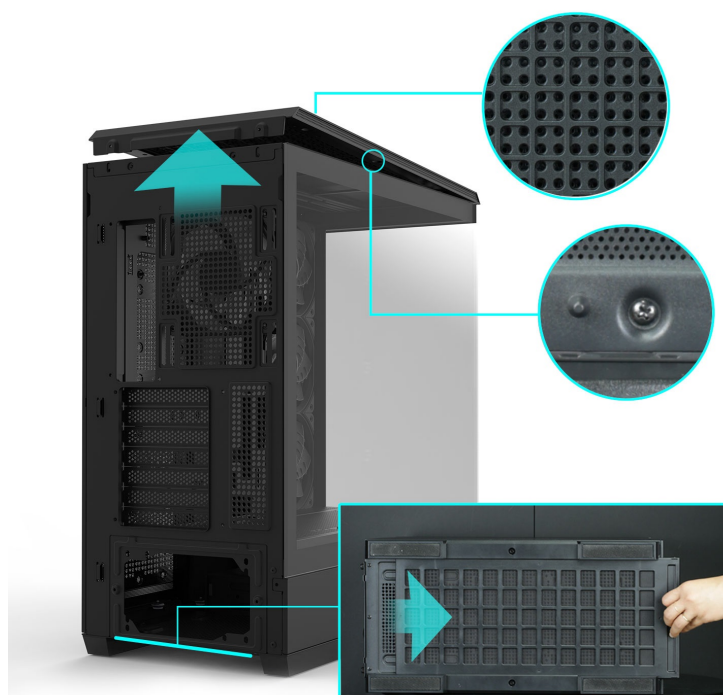

24 měs.

Stav:

Nové zboží

Popis

ZALMAN P50 DS - vystavte PC komponenty na odiv

Skříň ZALMAN P50 DS představuje elegantní řešení pro sestavení moderního počítačového systému. Disponuje **bočním a předním panelem z tvrzeného skla**, takže vám zprostředkuje impozantní výhled na vnitřní komponenty a jejich uspořádání. Konstrukce je navíc **kovová**, takže je zajištěna pevnost a bytelnost celé PC skříně. Jednoduchý a čistý design je elegantní na pohled, současně však při stavbě počítače nabízí řadu praktických možností.

**P50 DS**

Podporuje různé formáty **základních desek ATX, Micro ATX, Mini ITX**. Nabízí **zabudovaný displej**, který slouží k monitoringu hlavních parametrů systému v reálném čase, jako je teplota CPU či GPU. Chlazení zajišťuje **čtveřice předinstalovaných 120mm ventilátorů s ARGB podsvícením**. Samozřejmostí je přítomnost konektorů na spodní straně pro připojení hlavních periférií.

ZALMAN P50 DS

Elegantní počítačová skříň nabízí stylovou **prosklenou bočnici i přední panel** a prvotřídní kovovou konstrukci. Součástí skříňe je diagnostický **displej** umístěný na boční straně, který zobrazuje **teplotu procesoru, grafické karty a čas**. Osazení komponentami je lehké díky intuitivnímu **systemu správy kabeláže**, kabely tedy nikde zbytečně nepřekáží. Skříň je osazena **čtyřmi 120mm ventilátory s ARGB podsvícením**. Potěší také možnost rozšíření o dalších 6 ventilátorů. Samozřejmostí jsou prachové filtry. Důmyslné řešení umožňuje pohodlné umístění **až 360 mm dlouhého výměníku** vodního chlazení na horní či boční straně. Ve skříni je dostatek prostoru pro chladič CPU do výšky až 178 mm a grafickou kartu o délce až 435 mm. Na předním panelu se nachází dva porty **USB 3.0**, jeden port **USB-C** a kombinovaný audio port pro sluchátka a mikrofon. Skříň je dodávána **bez zdroje**.