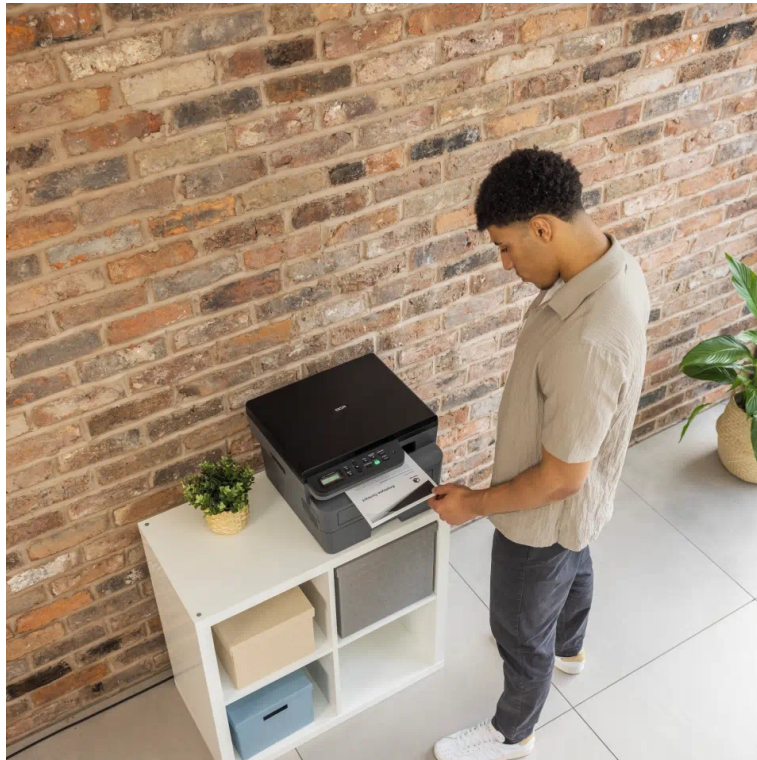

24 měs.

Stav:

Nové zboží

**Popis****Brother DCP-L2600D - buďte produktivní s oboustranným tiskem**

**Multifunkční tiskárna Brother DCP-L2600D** nabízí klíčové funkce pro chod firemní kanceláře nebo menší pracovní skupiny. Tiskárna v sobě integruje také **kopírku** a **skener**, takže s jedním zařízením obsáhnete veškerou každodenní agendu. Díky **rychlosti tisku až 34 stran za minutu** podporuje svižnou produkci dokumentů. Ve spojení s funkcí **automatického oboustranného tisku** šetří čas, peníze a zvyšuje pracovní efektivitu. Snadné a intuitivní ovládání zajišťuje **LCD displej s tlačítky**. Pro drátové připojení slouží rozhraní **USB**.

### **Brother DCP-L2600D**

Multifunkční černobílá laserová tiskárna formátu **A4** nabízející rozlišení tisku **1200 × 1200 DPI** a rychlost tisku až 34 stran za minutu. Disponuje vestavěným skenerem s rozlišením až **1200 × 1200 DPI**. Potěší též **automatický duplexní tisk** s rychlostí až 16 stran za minutu. Vybavena je zásobníkem papíru s kapacitou **250 listů**. Ovládání je velmi snadné díky **dvouřádkovému LCD** displeji s tlačítky. Tiskárnu je možné připojit drátově přes **USB**.