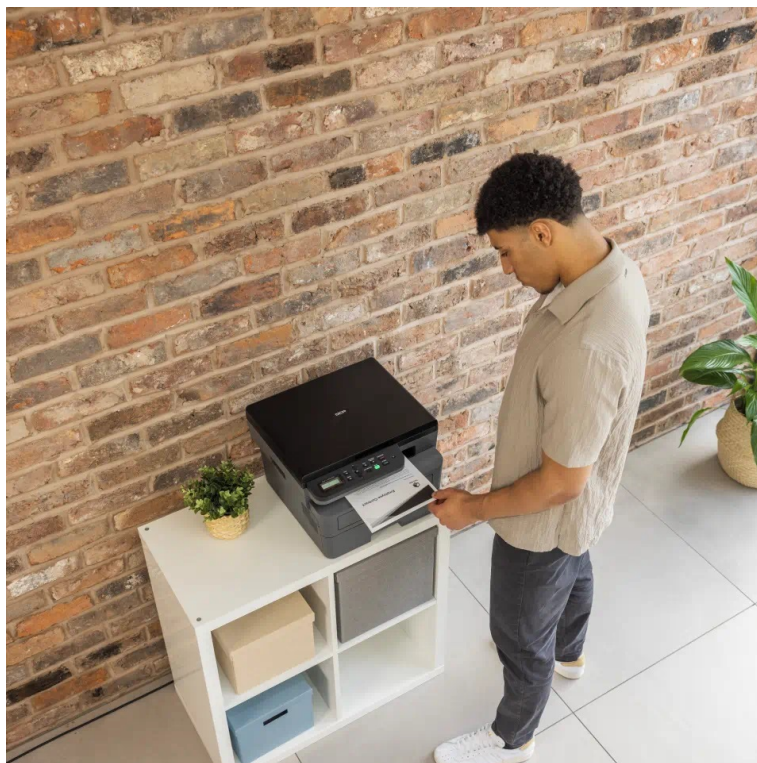

24 měs.

Stav:

Nové zboží

Popis

Brother DCP-L2622DW - buďte produktivní s oboustranným tiskem

Multifunkční tiskárna Brother DCP-L2622DW nabízí klíčové funkce pro chod firemní kanceláře nebo menší pracovní skupiny. Tiskárna v sobě integruje také **kopírku** a **skener**, takže s jedním zařízením obsáhnete veškerou každodenní agendu. Díky **rychlosti tisku až 34 stran za minutu** podporuje svižnou produkci dokumentů.

Ve spojení s funkcí **automatického oboustranného tisku** šetří čas, peníze a zvyšuje pracovní efektivitu. Snadné a intuitivní ovládání zajišťuje **LCD displej s tlačítky**. Pro drátové připojení slouží rozhraní **USB**. Pro bezdrátovou konektivitu pak slouží **Wi-Fi**, se kterou je integrace do firemní sítě ještě jednodušší.