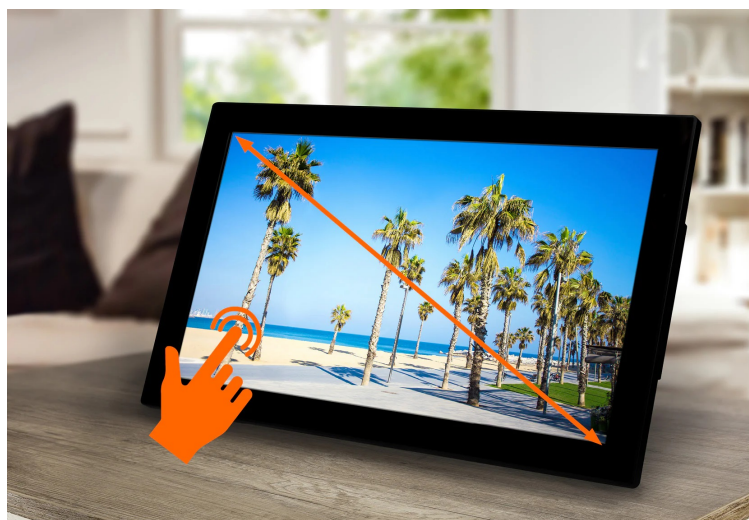

24 měs.

Stav:

Nové zboží

**Popis****Rollei Smart Frame WiFi 210**

S **fotorámečkem Rollei Smart Frame WiFi 210** máte svoje vzpomínky v digitální podobě, kdykoli po ruce a na jednom místě. Fotografie z dovolené, výletů, oslav narozenin a dalších památečních událostí, které máte ve svém smartphonu, tabletu a dalších zařízeních v digitální podobě, můžete snadno prezentovat na **21,5" dotykovém IPS displeji**.

Na velkém displeji je pohodlně můžete sledovat s rodinou i přáteli. Kromě fotografií zvládne prezentovat i **krátká 15sekundová videa**. IPS displej produkuje ostrý obraz v živých barvách, který lze pohodlně sledovat i ze stran. **Dotyková obrazovka** podporuje jednoduché a intuitivní ovládání. **Interní paměť s kapacitou 16 GB** pojme tisíce fotografií a stovky

## Flexibilní přenos

Mezi hlavní přednosti **digitálního rámečku Rollei Smart Frame WiFi 210** patří velmi jednoduchý přenos dat. Pomocí **aplikace Frameo** odešlete fotografie a videa přímo ze svého smartphonu nebo tabletu. Samozřejmostí je také **podpora paměťových SD karet** nebo externích pamětí s **USB konektorem**. K dispozici je rovněž celá řada funkcí, jako například **automatické otočení snímku, režim spánku** nebo snížená spotřeba energie. Pokud po displeji nerotují fotografie, můžete na něm zobrazit **čas** nebo informace o **počasí**.

různých funkcí, např. automatické či manuální otáčení fotografií nebo možnost režimu spánku pro redukci spotřeby energie. Potěší také zobrazení hodin a počasí. Díky odnímatelnému stojanu jej lze jak postavit na stůl, tak zavěsit na zeď.