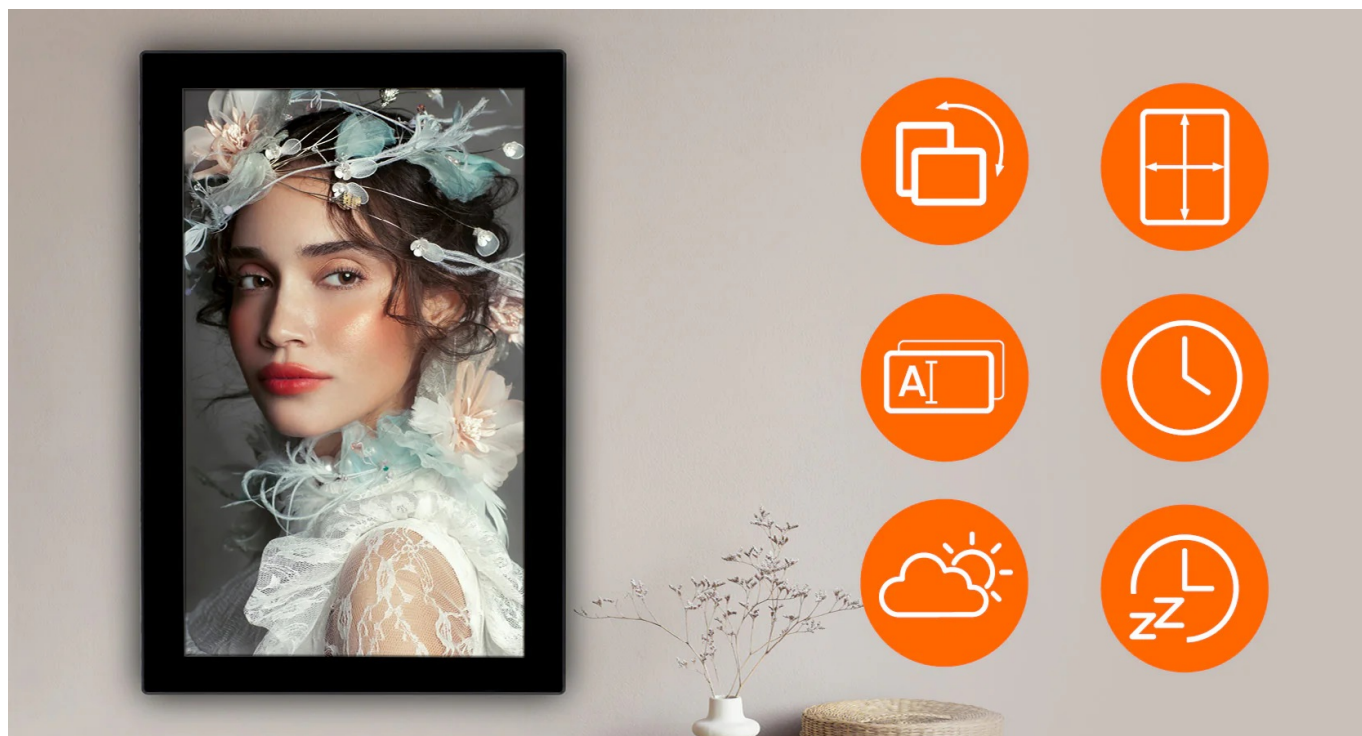

24 měs.

Stav:

Nové zboží

**Popis****Rollei Smart Frame WiFi 210**

S **fotorámečkem Rollei Smart Frame WiFi 210** máte svoje vzpomínky v digitální podobě, kdykoli po ruce a na jednom místě. Fotografie z dovolené, výletů, oslav narozenin a dalších památečních událostí, které máte ve svém smartphonu, tabletu a dalších zařízeních v digitální podobě, můžete snadno prezentovat na **21,5" dotykovém IPS displeji**.

Na velkém displeji je pohodlně můžete sledovat s rodinou i přáteli. Kromě fotografií zvládne prezentovat i **krátká 15sekundová videa**. IPS displej produkuje ostrý obraz v živých barvách, který lze pohodlně sledovat i ze stran. **Dotyková obrazovka** podporuje jednoduché a intuitivní ovládání. **Interní paměť s kapacitou 16 GB** pojme tisíce fotografií a stovky

## Flexibilní přenos

Mezi hlavní přednosti **digitálního rámečku Rollei Smart Frame WiFi 210** patří velmi jednoduchý přenos dat. Pomocí **aplikace Frameo** odešlete fotografie a videa přímo ze svého smartphonu nebo tabletu. Samozřejmostí je také **podpora paměťových SD karet** nebo externích pamětí s **USB konektorem**. K dispozici je rovněž celá řada funkcí, jako například **automatické otočení snímku, režim spánku** nebo snížená spotřeba energie. Pokud po displeji nerotují fotografie, můžete na něm zobrazit **čas** nebo informace o **počasí**.

různých funkcí, např. automatické či manuální otáčení fotografií nebo možnost režimu spánku pro redukci spotřeby energie. Potěší také zobrazení hodin a počasí. Díky odnímatelnému stojanu jej lze jak postavit na stůl, tak zavěsit na zeď.