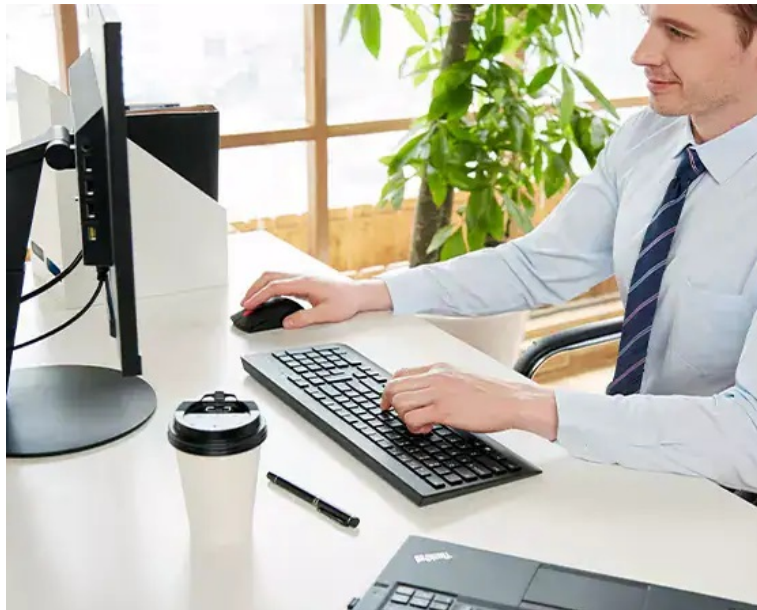

12 měs.

Stav:

Nové zboží

---

**Popis****Klávesnice a myš Lenovo Professional Wireless Combo - kabely vás držovat nebudou**

**Lenovo Professional Wireless Combo** představuje set bezdrátové klávesnice a myši pro profesionální pracovní činnost na PC. **Bezdrátová klávesnice Lenovo plné velikosti** je vybavena numerickým blokem pro snadné zadávání číselných znaků nebo **multimediálnímu klávesami**, s pomocí kterých máte přehrávání multimédií jednoduše a kdykoli na dosah. Vyznačuje se **tenkým designem** a klávesami, které podporují komfortní psaní a **tichý provoz**.

**Bezdrátová myš Lenovo** také dbá na uživatelské pohodlí. Ergonomický design zajišťuje pevné uchopení a ve spojení s **laserovým snímačem s rozlišením 1600 DPI** zajišťuje efektivní ovládání po celý den. Pro **bezdrátové připojení** slouží rozhraní 2,4 GHz (USB adaptér).

### **Lenovo Professional Wireless Combo**

Kvalitní set klávesnice a myši pokryje všechny vaše základní kancelářské potřeby. Klávesnice nabízí nastavitelné naklápěcí nožičky, konstrukci odolnou proti polití, tiché klávesy s citlivou odezvou a prvotřídní zážitek ze psaní. Potěší také vyhrazené **multimediální klávesy**. Ergonomická myš je vybavena **laserovým senzorem** s rozlišením snímače **1600 DPI**, které zaručí hladké a přesné ovládání.