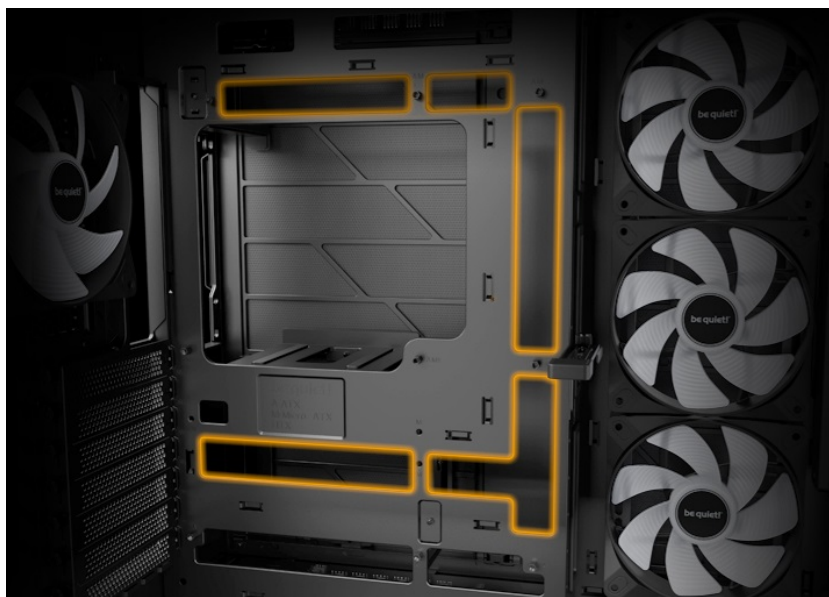

36 měs.

Stav:

Nové zboží

Popis

Be quiet! LIGHT BASE 600LX - předvedte své PC v plné kráse

Počítačová skříň **Be quiet! LIGHT BASE 600LX** udělá z vašeho systému opravdový výpočetní klenot. **Plně prosklený přední a boční panel** vám poskytne panoramatický výhled na všechny komponenty uvnitř. Fanoušky osvětlení potěší přítomnost **ARGB LED pásku**, který je viditelný ze všech úhlů a podpoří stylový vzhled celé sestavy. Další předností je podpora **přemístitelných nožiček**, díky čemuž můžete PC otočit a umístit ve svislé i vodorovné poloze.

Be quiet! LIGHT BASE 600LX

Unikátní počítačová skříň s průhlednou bočnicí i předním panelem formátu **Middle Tower** nabízí dostatek prostoru pro montáž většiny dostupných komponent. Hlavní předností této skříně je možnost **rychlé změny její orientace** díky systému **odnímatelných a přemístitelných nožiček**. Skříň je dodávána **se čtyřmi předinstalovanými 120mm ventilátory s ARGB podsvícením**. K tomu nabízí dalších až **6 pozic pro ventilátory a dva integrované rozbočovače ventilátorů a ARGB**. Na předním panelu se nachází **dva porty USB 3.0**, jeden port **USB-C**, sluchátkový výstup a audio vstup pro mikrofon. Herní design ještě doplňuje elegantní **ARGB osvětlení** lemující strany skříně, díky čemuž je viditelné bez ohledu na to, v jaké orientaci skříň používáte. Ve skříni je dostatek prostoru pro **chladič CPU** do výšky **až 170 mm** a grafickou kartu o délce až 400 mm. Důmyslné řešení umožňuje pohodlné umístění **až 360 mm dlouhého výměníku** vodního chlazení na horní nebo spodní straně. Potěší také přítomnost **prachových filtrů** či integrovaná **podpěra grafické karty**. Skříň je dodávána **bez zdroje**.