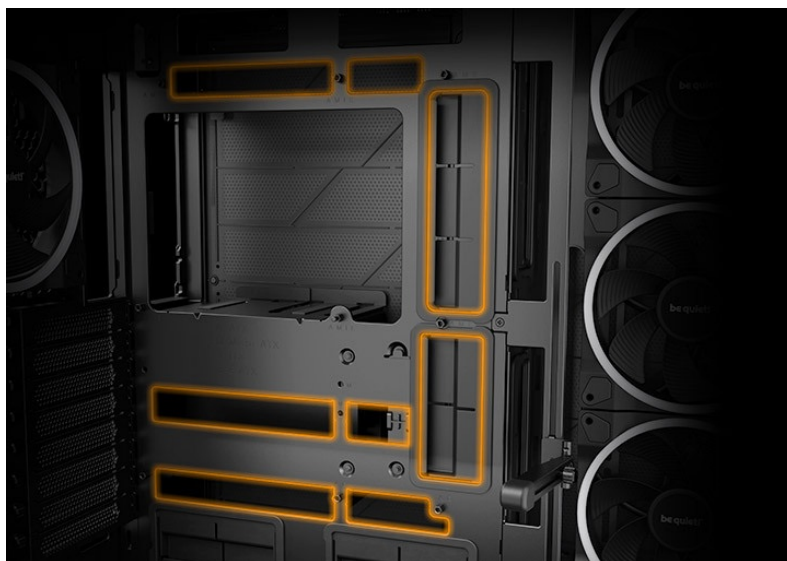

36 měs.

Stav:

Nové zboží

Popis

Be quiet! LIGHT BASE 900DX - dívejte se, jak krásně vypadá

Počítačová skříň Be quiet! LIGHT BASE 900DX moderního střihu, která svými rozměry a funkcí potěší všechny náročné uživatele a kutily. Kombinuje stylový vzhled s **průhlednými panely** spolu s podporou efektivního chlazení. Ve výsledku pak získáte skvěle vypadající PC systém s vysokým výkonem a tichým provozem. Uplatní se **při tvorbě herní sestavy, multimediálního centra i pracovní stanice**. Pro variabilní konfiguraci je zde místa víc než dost. Velké průhledné panely na přední a boční straně poskytují **panoramatický pohled** na komponenty uvnitř skříňe. Fanoušky osvětlení potěší přítomnost **ARGB LED pásku**.

konfigurace s extrémně výkonnými grafickými kartami, radiátory nebo **základními deskami ve formátu E-ATX, XL-ATX, ATX, Micro ATX, Mini-ITX.**

Be quiet! LIGHT BASE 900DX

Unikátní počítačová skříň s průhlednou bočnicí i předním panelem formátu **Middle Tower** nabízí dostatek prostoru pro montáž většiny dostupných komponent. Hlavní předností této skříně je možnost **rychlé změny její orientace** díky systému **odnímatelných a přemístitelných nožiček**. Skříň je dodávána **bez předinstalovaných ventilátorů**, nabízí ale až **10 pozic pro ventilátory** a **dva integrované rozbočovače ventilátorů a ARGB**. Na předním panelu se nachází **dva porty USB 3.0**, jeden port **USB-C**, sluchátkový výstup a audio vstup pro mikrofon. Herní design ještě doplňuje elegantní **ARGB osvětlení** lemující strany skříně, díky čemuž je viditelné bez ohledu na to, v jaké orientaci skříně používáte. Ve skříně je dostatek prostoru pro **chladič CPU do výšky až 190 mm** a grafickou kartu o délce až 495 mm. Důmyslné řešení umožňuje pohodlné umístění **až 420 mm dlouhého výměníku** vodního chlazení na horní nebo spodní straně. Potěší také přítomnost **prachových filtrů** či integrovaná **podpěra grafické karty**. Skříň je dodávána **bez zdroje**.