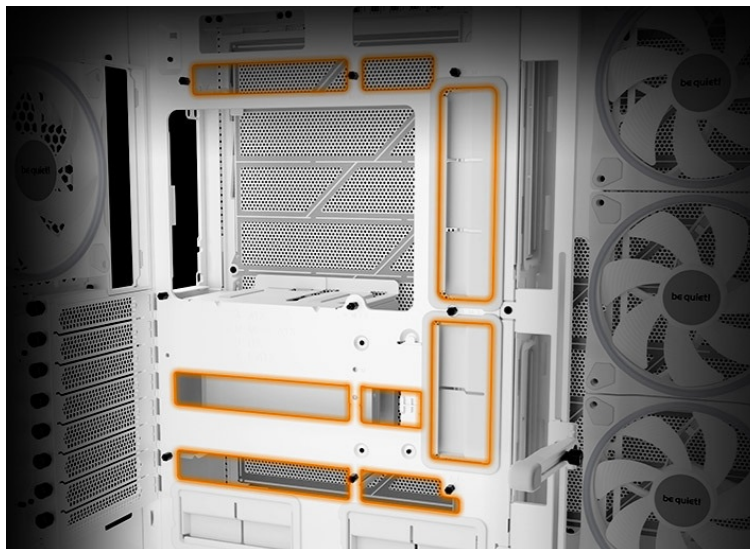

36 měs.

Stav:

Nové zboží

Popis**Be quiet! LIGHT BASE 900FX - dívejte se, jak krásně vypadá**

Počítačová skříň Be quiet! LIGHT BASE 900FX moderního střihu, která svými rozměry a funkcí potěší všechny náročné uživatele a kutily. Kombinuje stylový vzhled s průhlednými panely spolu s efektivním chlazením. Ve výsledku pak získáte skvěle vypadající PC systém s vysokým výkonem a tichým provozem. Uplatní se při tvorbě **herní sestavy, multimediálního centra i pracovní stanice**. Pro variabilní konfiguraci je zde místa víc než dost. **Velké průhledné panely na přední a boční straně** poskytují panoramatický pohled na komponenty uvnitř skříně. Fanoušky osvětlení potěší přítomnost **ARGB LED pásku**.

Další předností je podpora **přemístitelných nožiček**, díky čemuž můžete PC otočit a umístit ve svislé i vodorovné poloze. **PC skříň Be quiet! LIGHT BASE 900FX** je osazena **4 předinstalovanými ventilátory s ARGB posvícením**. Light Wings ventilátory svým designem lopatek podporují optimalizované proudění vzduchu a snižují turbulence pro dosažení tichého provozu. Prostor uvnitř skříně vám umožní vytvořit rozmanité konfigurace s extrémně výkonnými grafickými kartami, radiátory nebo **základními deskami ve formátu E-ATX, XL-ATX, ATX, Micro ATX, Mini-ITX**.

Be quiet! LIGHT BASE 900FX

Unikátní počítačová skříň s průhlednou bočnicí i předním panelem formátu **Middle Tower** nabízí dostatek prostoru pro montáž většiny dostupných komponent. Hlavní předností této skříně je možnost **rychlé změny její orientace** díky systému **odnímatelných a přemístitelných nožiček**. Skříň je dodávána **se čtyřmi předinstalovanými 140mm ventilátory s ARGB podsvícením**. K tomu nabízí dalších až **6 pozic pro ventilátory** a **dva integrované rozbočovače ventilátorů a ARGB**. Na předním panelu se nachází **dva porty USB 3.0**, jeden port **USB-C**, sluchátkový výstup a audio vstup pro