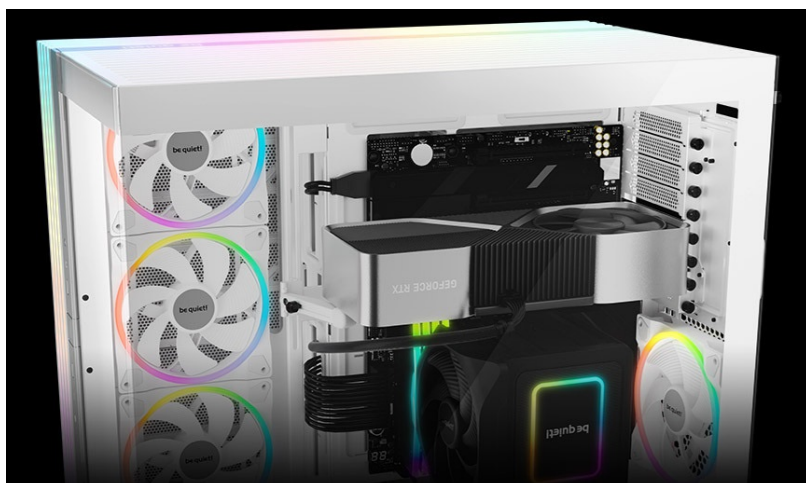

36 měs.

Stav:

Nové zboží

Popis**Be quiet! LIGHT BASE 900FX - dívejte se, jak krásně vypadá**

Počítačová skříň Be quiet! LIGHT BASE 900FX moderního střihu, která svými rozměry a funkcí potěší všechny náročné uživatele a kutily. Kombinuje stylový vzhled s průhlednými panely spolu s efektivním chlazením. Ve výsledku pak získáte skvěle vypadající PC systém s vysokým výkonem a tichým provozem. Uplatní se při tvorbě **herní sestavy, multimediálního centra i pracovní stanice**. Pro variabilní konfiguraci je zde místa víc než dost. **Velké průhledné panely na přední a boční straně** poskytují panoramatický pohled na komponenty uvnitř skříně. Fanoušky osvětlení potěší přítomnost **ARGB LED pásku**.

Další předností je podpora **přemístitelných nožiček**, díky čemuž můžete PC otočit a umístit ve svislé i vodorovné poloze. **PC skříň Be quiet! LIGHT BASE 900FX** je osazena **4 předinstalovanými ventilátory s ARGB posvícením**. Light Wings ventilátory svým designem lopatek podporují optimalizované proudění vzduchu a snižují turbulence pro dosažení tichého provozu. Prostor uvnitř skříně vám umožní vytvořit rozmanité konfigurace s extrémně výkonnými grafickými kartami, radiátory nebo **základními deskami ve formátu E-ATX, XL-ATX, ATX, Micro ATX, Mini-ITX**.

Be quiet! LIGHT BASE 900FX

Unikátní počítačová skříň s průhlednou bočnicí i předním panelem formátu **Middle Tower** nabízí dostatek prostoru pro montáž většiny dostupných komponent. Hlavní předností této skříně je možnost **rychlé změny její orientace** díky systému **odnímatelných a přemístitelných nožiček**. Skříň je dodávána **se čtyřmi předinstalovanými 140mm ventilátory s ARGB podsvícením**. K tomu nabízí dalších až **6 pozic pro ventilátory** a **dva integrované rozbočovače ventilátorů a ARGB**. Na předním panelu se nachází **dva porty USB 3.0**, jeden port **USB-C**, sluchátkový výstup a audio vstup pro