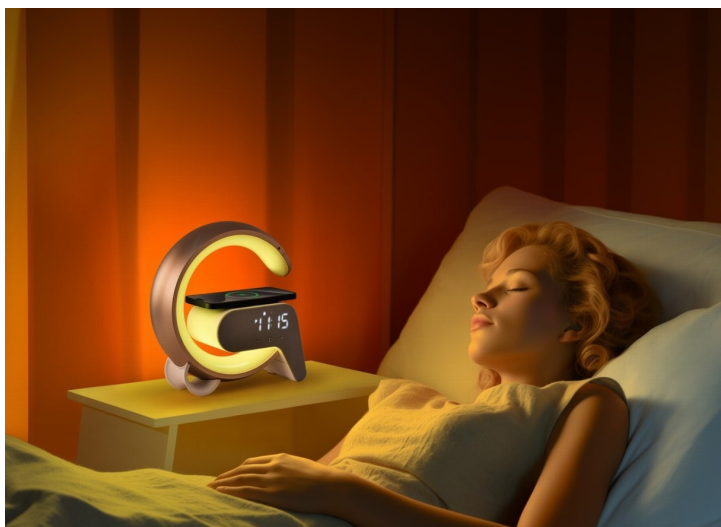

### IMMAX LED FLAMINGO - světlo pro relaxaci, nabíječka pro smartphone

**Stolní lampička IMMAX LED FLAMINGO**, která do místnosti vnese nejenom potřebné osvětlení, ale také stylový vzhled. Uplatní se tak rovněž jako nepřehlédnutelný doplněk v místnosti. Kromě osvětlení přináší také možnost **bezdrátového Qi napájení a budík**. LED lampička **IMMAX FLAMINGO** produkuje teplý odstín světla, které vytvoří příjemnou atmosféru v interiéru. Nechybí ani **funkce plynulého stmívání a RGB podsvícení**, takže je ideální na usínání nebo vytvoření přívětivé nálady v dětském pokojíčku apod.

Pro navození relaxačního stavu disponuje také **6 přírodními zvuky**, které zklidní mysl. Škálu funkci doplňuje **Bluetooth reproduktor**, který vám umožní přehrávání hudby přímo z vašeho smartphonu nebo tabletu. **Lampička IMMAX LED FLAMINGO** je opatřena displejem, který zobrazuje čas. Nastavit lze rovněž **budík s 2 časy buzení**. Horní plocha obsahuje integrovanou **Qi nabíječku pro bezdrátové napájení** kompatibilního smartphonu.

## IMMAX LED FLAMINGO

Netradiční LED stolní lampička s praktickým **digitálním displejem** a s efektním **RGB podsvícením**. Nabízí teplý odstín světla a plynulé stmívání. Tato lampička je ideální do dětských pokojíčků díky možnosti **přehrávání šesti různých přírodních zvuků** či bílého šumu k večernímu zklidnění. LED displej disponuje možností ztlumení i úplného vypnutí. Pro přehrávání hudby z mobilního zařízení bez nutnosti připojení kabelu je připraven **Bluetooth reproduktor**. K dispozici je navíc i **duální budík** pro dva různé časy probuzení, **bezdrátová nabíječka standardu Qi** a nabíjecí **USB port** pro nabíjení mobilních telefonů.