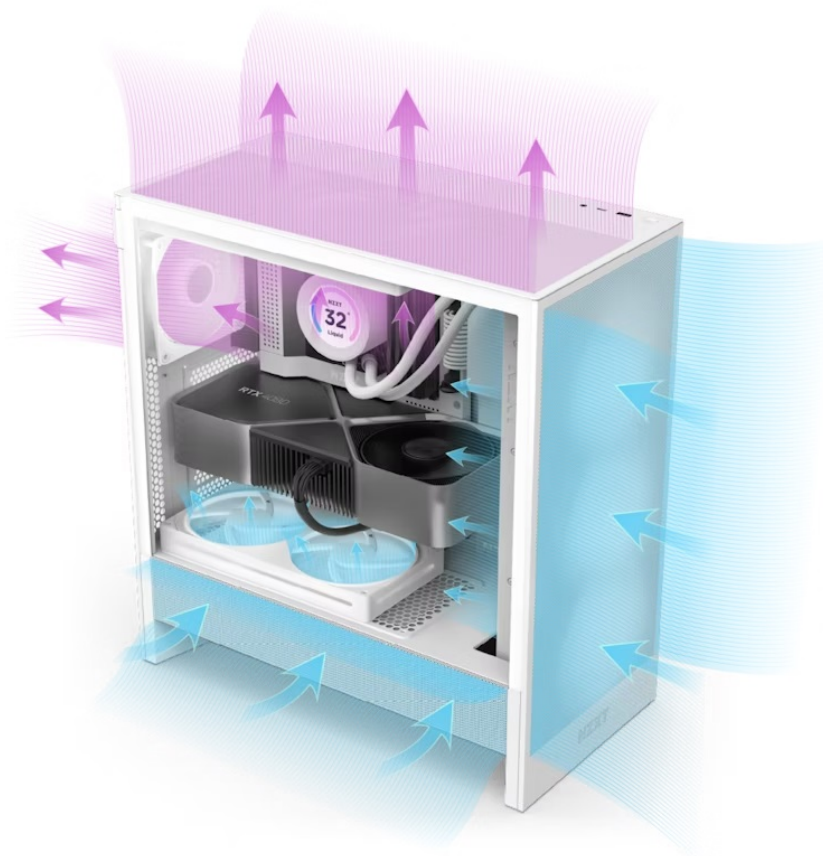

24 měs.

Stav:

Nové zboží

Popis**NZXT H5 Flow RGB Edition - nechte herní výkon proudit**

Počítačová skříň NZXT H5 Flow RGB Edition velikosti Middle Tower je navržena pro stavbu moderního PC systému s důrazem na perfektní proudění vzduchu a chlazení GPU. **Panely se síťovaným designem** jsou ideální pro výkonné sestavy s pokročilým nebo vodním chlazením. Současně zajišťují maximální průtok vzduchu a zamezují nadměrnému vniknutí prachu.

Vnitřní prostor pojme všechny komponenty v čele s **chladičem CPU** do výšky až 170 mm a grafickou kartou o délce až 410 mm. Instalovat lze rovněž **základní desky různých formátů - ATX, Micro ATX, Mini ITX, EATX**. V základu je skříň osazena **jedním RGB ventilátorem o velikosti 360 mm** (kombinace 3x 120mm ventilátorů) a **jedním 120mm ventilátorem bez podsvícení** na zadní straně. Ventilátory pracují tiše a podporují efektivní chlazení. Konstrukce se vyznačuje přítomností **průhledné bočnice** pro vzhled do nitra vaší běžící PC sestavy.

NZXT H5 Flow RGB

Elegantní počítačová skříň nabízí stylovou **prosklenou bočnici**, perforovaný panel a prvotřídní kovovou konstrukci. Osazení komponentami je lehké díky **systému správy kabeláže**, kabely tedy nikde zbytečně nepřekáží. Skříň je na přední straně **osazena jedním RGB ventilátorem o velikosti 360 mm (kombinace 3x 120mm ventilátorů) a jedním 120mm ventilátorem** bez podsvícení na zadní straně. Potěší také možnost rozšíření o další čtyři ventilátory. Samozřejmostí jsou prachové filtry. Důmyslné řešení umožňuje pohodlné umístění **až 360 mm dlouhého výměníku** vodního chlazení na přední straně. Ve skříni je dostatek prostoru pro chladič CPU do výšky až 170 mm a grafickou kartu o délce až 410 mm. Na horním panelu je k dispozici jeden port **USB 3.0**, jeden port **USB-C** a kombinovaný port sluchátek a mikrofonu. Skříň je dodávána **bez zdroje**.