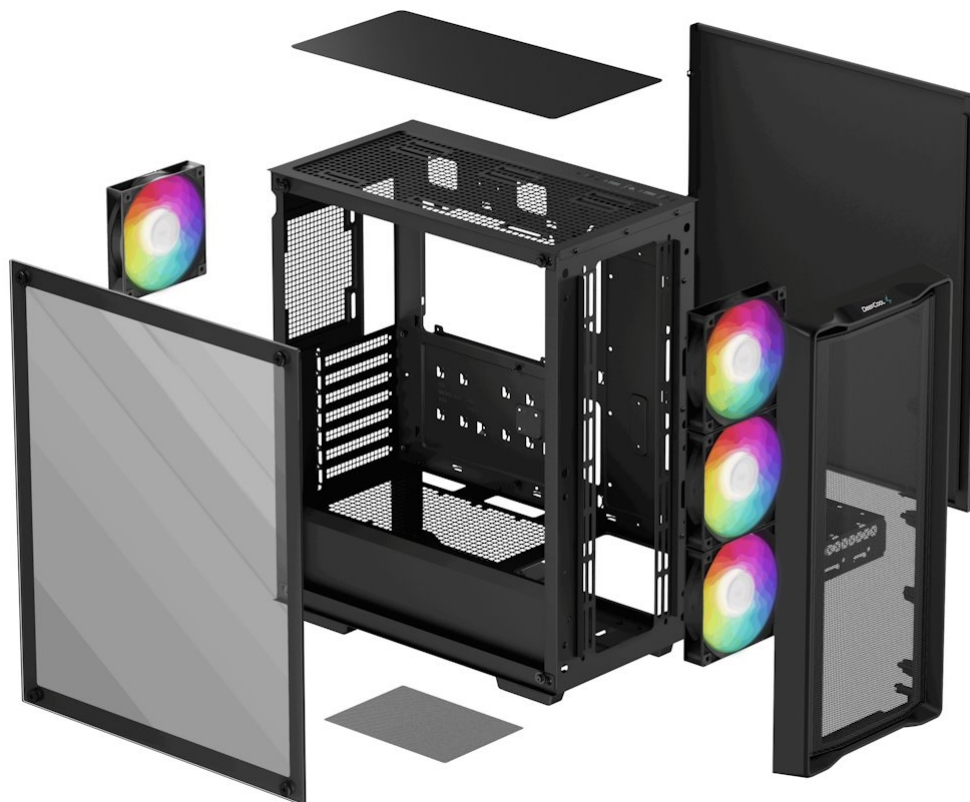

### DEEPCOOL CC560 MESH V2 - řešení pro chlazení PC systému a stylový vzhled

Počítačová skříň DEEPCOOL CC560 MESH V2 ve formátu **Middle Tower**, která je vhodná pro stavbu moderních PC systému. Díky provedení skříně zabere méně místa než klasický desktop. Současně poskytuje dostatek vnitřního prostoru pro uložení a uspořádání všech komponent. Design s **průhlednou bočnicí** vám umožní ideální a ničím nerušený vhled do vnitřku skříně a sledovat všechny pracovní nebo herní součástky během provozu.

Skříň DEEPCOOL CC560 MESH V2 disponuje také **4 předinstalovanými ventilátory s ARGB podsvícením**, které se postarají o efektivní chlazení a stylový vzhled. Na horním panelu se nachází základní ovládání a také konektory pro připojení periferních zařízení.

## DEEPCOOL CC560 MESH V2

Skříň formátu Middle Tower s **průhlednou bočnicí** a **perforovaným předním panelem** nabízí **dvě 2,5"** pozice pro SSD disky a **dvě 3,5"** pozice pro pevné disky. Na horním panelu se nachází dva **USB 3.0** porty a kombinovaný port sluchátek a mikrofону. Skříň je osazena celkem **čtyřmi ventilátory s ARGB podsvícením** o velikosti 120 mm. Důmyslné řešení umožňuje pohodlné umístění **až 360 mm dlouhého výměníku** vodního chlazení na přední straně. Ve skříni je dostatek prostoru pro chladič CPU do výšky až 165 mm a grafickou kartu o délce 370 mm. Dodávána je **bez zdroje**. Součástí je také **prachový filtr**.

### ZÁKLADNÍ SPECIFIKACE

**Provedení skříně:** Middle Tower

**Interní pozice:** 2× 2,5", 1× 2,5"/3,5", 1× 3,5"

**Kompatibilita základní desky:** ATX, Micro ATX, Mini-ITX

**Zdroj:** bez zdroje

**Konektory na horním panelu:** 2× USB 3.0, 1× kombinovaný port sluchátek a mikrofону