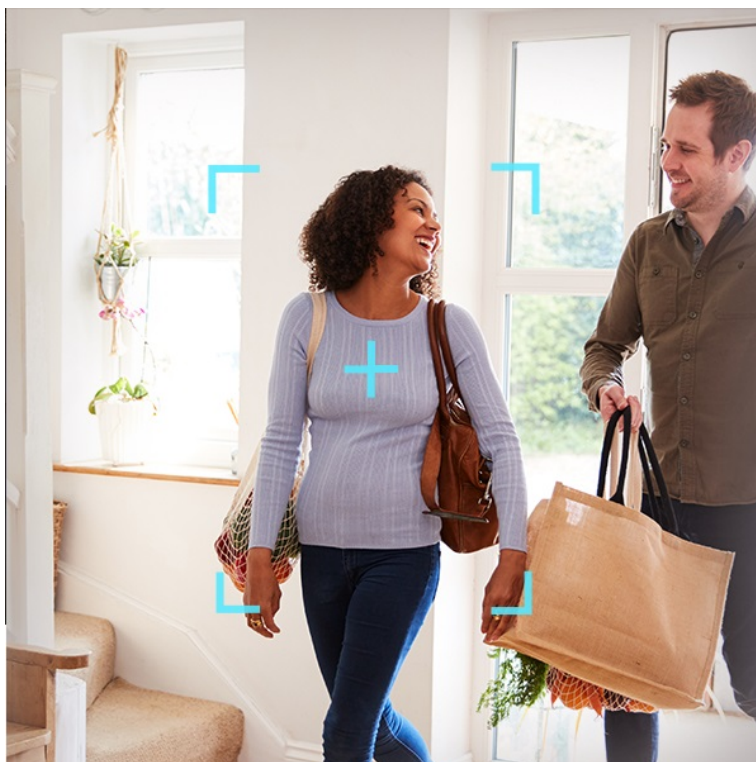

24 měs.

Stav:

Nové zboží

**Popis****Bezpečnostní IP kamera EZVIZ H6c Pro - dohled nad každým koutem v domácnosti**

**IP kamera EZVIZ H6c Pro** výrazně zlepší zabezpečení vašeho interiéru. Díky **otočné konstrukci** pokryje velký prostor, který vám zprostředkuje v podobě obrazu ve 3K rozlišení. Důležité informace o tom, co se u vás doma děje, získáváte formou upozornění. Systém detekce je natolik inteligentní, že dokáže rozpoznat pohybující se osobu a sledovat každá její krok. Mezi další inteligentní funkce patří například **upozornění na změnu hladinu hluku**.

### **EZVIZ H6c Pro**

Bezdrátová IP kamera je navržena pro snadné sledování vnitřních prostor. **Snímač 1/2,7" CMOS** je schopný snímat video v rozlišení **2880 x 1620 při 25 fps**. Pro případ zhoršených světelných podmínek je přítomen **IR přísvit** do vzdálenosti **až 10 m** a bílý **LED přísvit** pro barevné záznamy v noci. Součástí kamery je integrovaný **reproduktor a mikrofon**, který umožňuje oboustrannou komunikaci. Připojení lze jednoduše realizovat jak drátově prostřednictvím **RJ-45** konektoru, tak bezdrátově skrze **Wi-Fi**. Propojení kamery pomocí aplikace v mobilním zařízení umožní pohodlný vzdálený přístup, pořizování záznamů či fotografií nebo upozornění v případě **detekce pohybu**. Mezi další užitečné funkce patří například rozpoznávání a sledování lidské postavy (Auto-Tracking), detekce hlasitých zvuků či **dotykové tlačítko** pro zahájení hovoru. Natočené záznamy je možné ukládat na **microSD kartu** do kapacity až 512 GB nebo odesílat na cloudové úložiště (na základě předplatného). Přímou v aplikaci navíc můžete s kamerou pohodlně otáčet o **až 340°** horizontálně a **až 55°** vertikálně.