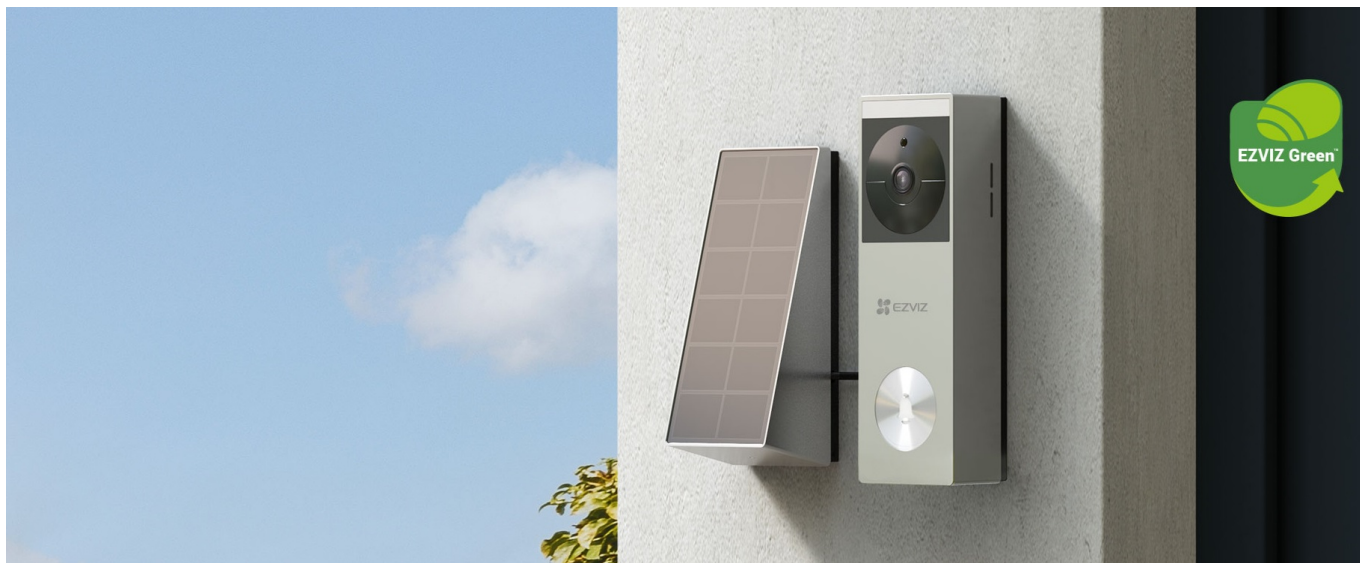

24 měs.

Stav:

Nové zboží

Popis

Chytrý domovní zvonek EZVIZ HP3 Pro - detailní zobrazení každého návštěvníka

Chytrý domovní zvonek EZVIZ HP3 Pro představuje nov standard ochrany. Disponuje **integrovanou kamerou, reproduktorem a mikrofonom**, takže můžete být s návštěvníkem ve spojení dřív, než zaklepe na dveře.

Díky **bezdrátovému Wi-Fi připojení** a zabudované baterii (s možností napájení skrze solární panel) můžete domovní **zvonek EZVIZ HP3 Pro** umístit rovnou na zeď u vchodu domu, bytu, bungalovu apod. Zabudovaný **PIR senzor** s pokročilým algoritmem detekuje tvar lidského těla a jeho pohyby. Díky tomu se vyvaruje falešným poplachům a zachytí všechny, kteří se vyskytnou v detekční zóně.