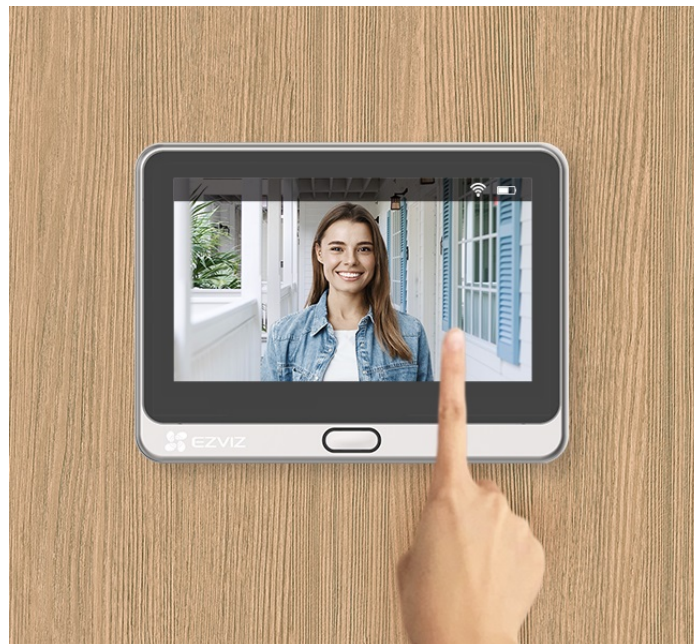

24 měs.

Stav:

Nové zboží

Popis**EZVIZ DP2 2K - jasný výhled za domovní dveře**

Chytrý dveřní videotelefon EZVIZ DP2 2K, který přináší bezpečnost a pohodlné ovládání až k vašim domovním dveřím. Dveřní kukátko s kamerou nabízí obraz v **rozlišení 2K** a umožňuje snímání prostoru v širokých zorných úhlech. Díky tomu vám přehledně zprostředkuje, kdo stojí za dveřmi. Ostrý obraz je pak ideální pro jasnou identifikaci osoby. Skrze **barevný dotykový displej** můžete snadno a intuitivně ovládat jednotlivé funkce. Ve spojení s **inteligentní detekcí pohybu** máte vše pod kontrolou a můžete se cítit bezpečně v každé situaci.

Dveřní videotelefon EZVIZ DP2 2K vám poslouží nejenom k živému zobrazení, ale také **obousměrnému videohovoru**, což oceníte například při uvítání přátel, doručování balíčků, pošty nebo využívání dalších služeb. Samozřejmostí je také **podpora nočního vidění** díky IR přísvitu do vzdálenosti až 5 m. Součástí je rovněž **zvonek**.

EZVIZ DP2 2K

Dveřní kukátko s kamerou a funkcí zvonku nabízí rozlišení **2304 x 1296** obrazových bodů a úhel záběru **166°**. Video ve vysoké kvalitě zaručí také při nočních záběrech díky **IR přísvitu** s dosahem až 5 m. **PIR čidlo** pro detekci pohybu zajistí dokonalé zabezpečení prostoru. Kukátko disponuje 4,3" dotykovým displejem, bezdrátovým připojením **Wi-Fi** a slotem pro paměťovou kartu o velikosti až 512 GB pro nahrávání záznamu. Díky mobilní aplikaci budete mít přehled o situaci před dveřmi **24 hodin denně, 7 dní v týdnu** odkudkoli skrze váš smartphone. O napájení se stará vestavěná baterie s kapacitou **4600 mAh**, nebo napájecí adaptér (není součástí balení).

Součástí balení je USB kabel, montážní základna, kryt, úchytka a 6x šroub.

ZÁKLADNÍ SPECIFIKACE

Snímací čip: 1/2,7" CMOS, f = 2,0 mm, úhel záběru diagonálně 166°

Maximální rozlišení: 2304 x 1296 px

Funkce: zvoněk, dotykový displej, záznam, podpora microSD karet, Wi-Fi, mobilní aplikace, obousměrný audio přenos, PIR čidlo, DWDR