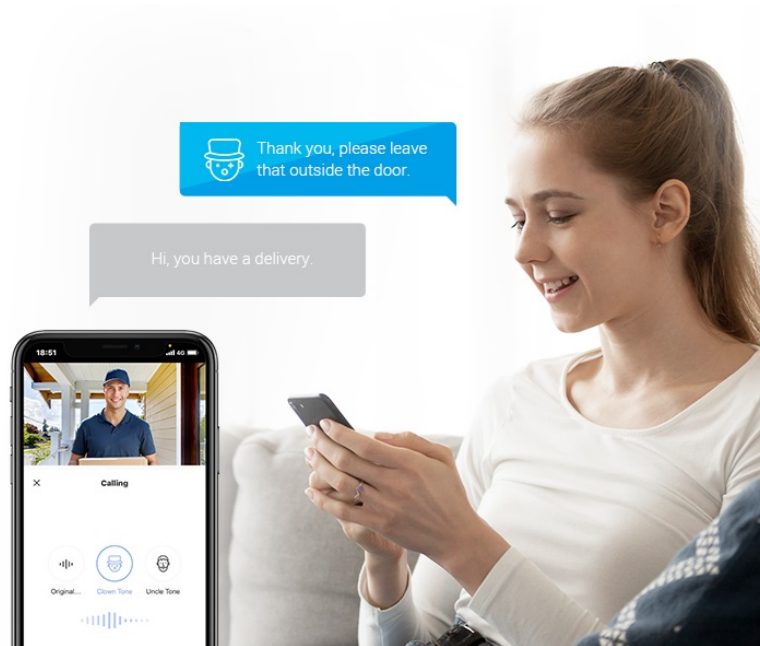

24 měs.

Stav:

Nové zboží

Popis**EZVIZ DP2 2K - jasný výhled za domovní dveře**

Chytrý dveřní videotelefon EZVIZ DP2 2K, který přináší bezpečnost a pohodlné ovládání až k vašim domovním dveřím. Dveřní kukátko s kamerou nabízí obraz v **rozlišení 2K** a umožňuje snímání prostoru v širokých zorných úhlech. Díky tomu vám přehledně zprostředkuje, kdo stojí za dveřmi. Ostrý obraz je pak ideální pro jasnou identifikaci osoby. Skrze **barevný dotykový displej** můžete snadno a intuitivně ovládat jednotlivé funkce. Ve spojení s **inteligentní detekcí pohybu** máte vše pod kontrolou a můžete se cítit bezpečně v každé situaci.

Dveřní videotelefon EZVIZ DP2 2K vám poslouží nejenom k živému zobrazení, ale také **obousměrnému videohovoru**, což oceníte například při uvítání přátel, doručování balíčků, pošty nebo využívání dalších služeb. Samozřejmostí je také **podpora nočního vidění** díky IR přísvitu do vzdálenosti až 5 m. Součástí je rovněž **zvonek**.

EZVIZ DP2 2K

Dveřní kukátko s kamerou a funkcí zvonku nabízí rozlišení **2304 x 1296** obrazových bodů a úhel záběru **166°**. Video ve vysoké kvalitě zaručí také při nočních záběrech díky **IR přísvitu** s dosahem až 5 m. **PIR čidlo** pro detekci pohybu zajistí dokonalé zabezpečení prostoru. Kukátko disponuje 4,3" dotykovým displejem, bezdrátovým připojením **Wi-Fi** a slotem pro paměťovou kartu o velikosti až 512 GB pro nahrávání záznamu. Díky mobilní aplikaci budete mít přehled o situaci před dveřmi **24 hodin denně, 7 dní v týdnu** odkudkoli skrze váš smartphone. O napájení se stará vestavěná baterie s kapacitou **4600 mAh**, nebo napájecí adaptér (není součástí balení).