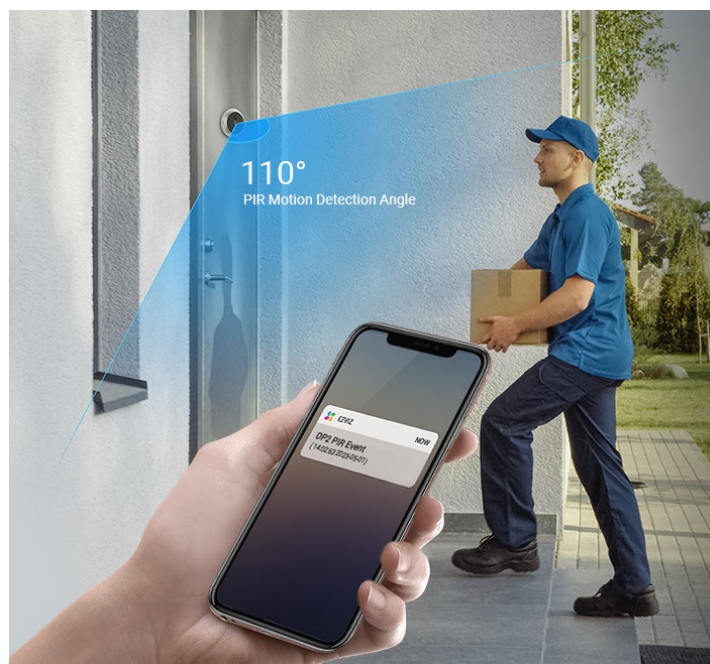

24 měs.

Stav:

Nové zboží

Popis**EZVIZ DP2 2K - jasný výhled za domovní dveře**

Chytrý dveřní videotelefon EZVIZ DP2 2K, který přináší bezpečnost a pohodlné ovládání až k vašim domovním dveřím. Dveřní kukátko s kamerou nabízí obraz v **rozlišení 2K** a umožňuje snímání prostoru v širokých zorných úhlech. Díky tomu vám přehledně zprostředkuje, kdo stojí za dveřmi. Ostrý obraz je pak ideální pro jasnou identifikaci osoby. Skrze **barevný dotykový displej** můžete snadno a intuitivně ovládat jednotlivé funkce. Ve spojení s **inteligentní detekcí pohybu** máte vše pod kontrolou a můžete se cítit bezpečně v každé situaci.

Dveřní videotelefon EZVIZ DP2 2K vám poslouží nejenom k živému zobrazení, ale také **obousměrnému videohovoru**, což oceníte například při uvítání přátel, doručování balíčků, pošty nebo využívání dalších služeb. Samozřejmostí je také **podpora nočního vidění** díky IR přísvitu do vzdálenosti až 5 m. Součástí je rovněž **zvonek**.

EZVIZ DP2 2K

Dveřní kukátko s kamerou a funkcí zvonku nabízí rozlišení **2304 x 1296** obrazových bodů a úhel záběru **166°**. Video ve vysoké kvalitě zaručí také při nočních záběrech díky **IR přísvitu** s dosahem až 5 m. **PIR čidlo** pro detekci pohybu zajistí dokonalé zabezpečení prostoru. Kukátko disponuje 4,3" dotykovým displejem, bezdrátovým připojením **Wi-Fi** a slotem pro paměťovou kartu o velikosti až 512 GB pro nahrávání záznamu. Díky mobilní aplikaci budete mít přehled o situaci před dveřmi **24 hodin denně, 7 dní v týdnu** odkudkoli skrze váš smartphone. O napájení se stará vestavěná baterie s kapacitou **4600 mAh**, nebo napájecí adaptér (není součástí balení).

Součástí balení je USB kabel, montážní základna, kryt, úchytka a 6x šroub.

ZÁKLADNÍ SPECIFIKACE

Snímací čip: 1/2,7" CMOS, f = 2,0 mm, úhel záběru diagonálně 166°

Maximální rozlišení: 2304 x 1296 px

Funkce: zvoněk, dotykový displej, záznam, podpora microSD karet, Wi-Fi, mobilní aplikace, obousměrný audio přenos, PIR čidlo, DWDR