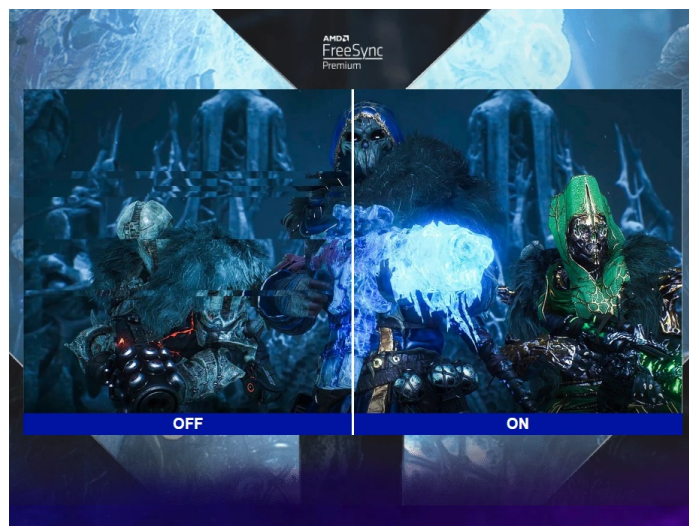

### QHD monitor ViewSonic VX2758A-2K-PRO2 - každý pixel k vítězství se počítá

Výkonný herní monitor ViewSonic VX2758A-2K-PRO-3 je navržen pro nekompromisní, profesionální gaming. Na **velké ploše 27"** si vychutnáte mimořádně ostrý obraz a detaily ve **QHD** kvalitě s podporou technologie **panelu SuperClear IPS**. Díky tomu a **99% pokrytí sRGB barevné palety** je obraz živý a s věrnými barvami ze všech stran pohledu.

**Monitor ViewSonic VX2758A-2K-PRO-3** je vybaven také **technologií EyePro Tech**, která efektivně odfiltruje blikání a modré světlo. Díky tomu **potlačuje digitální únavu očí** a umožní dlouhodobé filmové maratony nebo noční herní seance. Samozřejmostí je také dostatečná konektivita, která zahrnuje **dvojici HDMI portů** a **DisplayPort**. Monitor ViewSonic VX2479-HD-PRO-3 tak propojíte s počítačem i herní konzolí a využijete jejich výkon pro neutuchající zábavu.