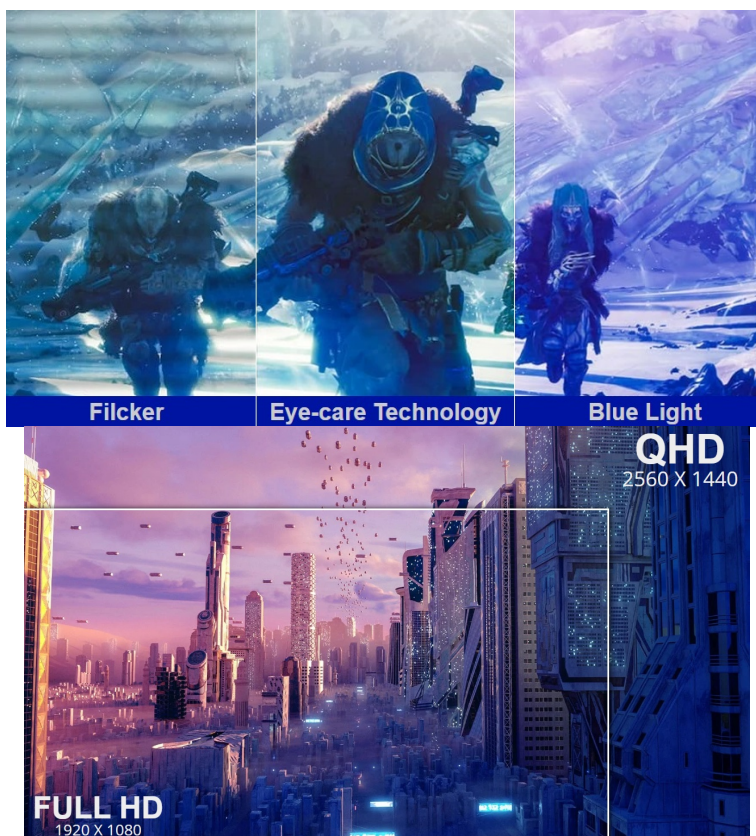

### QHD monitor ViewSonic VX2758A-2K-PRO2 - každý pixel k vítězství se počítá

Výkonný herní monitor ViewSonic VX2758A-2K-PRO-3 je navržen pro nekompromisní, profesionální gaming. Na **velké ploše 27"** si vychutnáte mimořádně ostrý obraz a detaily ve **QHD** kvalitě s podporou technologie **panelu SuperClear IPS**. Díky tomu a **99% pokrytí sRGB barevné palety** je obraz živý a s věrnými barvami ze všech stran pohledu.