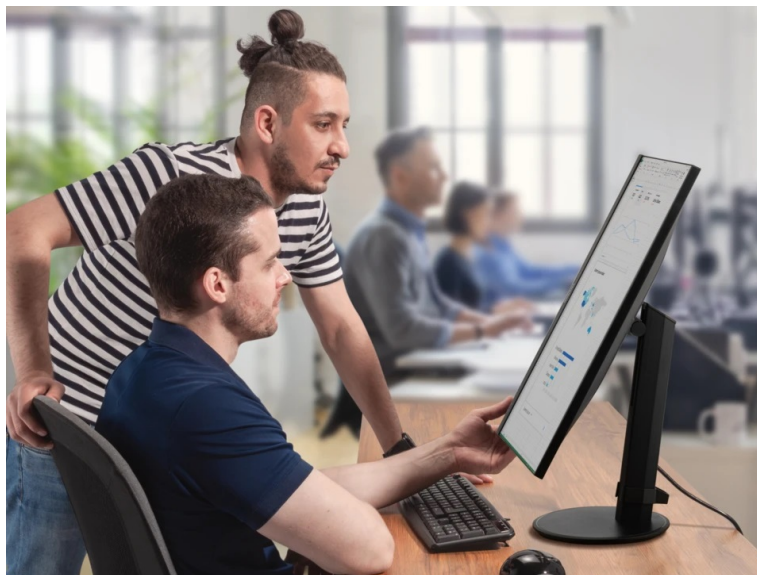

36 měs.

Stav:

Nové zboží

**Popis****ViewSonic VG2709-2K - práce i zábava s ochranou očí**

**4K monitor ViewSonic VG2709-2K-mhd-2** přináší optimální obrazovou plochu pro firemní i domácí účely. Díky dostupným konektorům je ideální pro doplnění moderního PC systému a podpoří komfortní sledování obsahu ve špičkové míře detailů. **Displej s úhlopříčkou 27"** vám poskytne komfortní pracovní plochu, na které přehledně zobrazíte aplikace, dokumenty, internetové stránky a samozřejmě také pestrý multimediální obsah. Pro potřeby multimediální zábavy je **monitor ViewSonic VG2709-2K-mhd-2** vybaven také integrovanými **reproduktory**.

**QHD rozlišení 4K** produkuje ostrý a detailní obraz. Podáním obrazu a **99% pokrytím sRGB barevné palety** se tak uplatní i při pokročilejší pracovní činnosti, jako například editaci obrázků, fotografií apod. **SuperClear IPS panel** podporuj široké pozorovací úhly, takže komfortní sledování bez zkreslení je zajištěno i při pohledu ze stran. Pro připojení slouží porty **HDMI** a **DisplayPort**, díky čemuž monitor **ViewSonic VG2709-2K** připojíte k široké škále moderních zařízení. **Technologie ViewSonic Eye ProTech** zajistí pohodlí pro vaše oči při dlouhodobé námaze. **Technologie Flicker-Free** snižuje blikání obrazovky a nechybí ani filtr modrého světla.

### **ViewSonic VG2709-2K-mhd-2**

LED monitor s úhlopříčkou **27"** a QHD rozlišením **2560 × 1440** obrazových bodů s obnovovací frekvencí **100 Hz**. Disponuje kontrastním poměrem **1000 : 1**, jasem **350 cd/m<sup>2</sup>**, dobou odezvy **4 ms** a pokrytím 99% sRGB barevné palety. Díky technologii IPS nabízí široké pozorovací úhly **178° horizontálně i vertikálně**. V neposlední řadě jistě potěší **vestavěné reproduktory**, výškově nastavitelný stojan a funkce **Pivot**, která umožňuje otočení obrazovky o 90°.