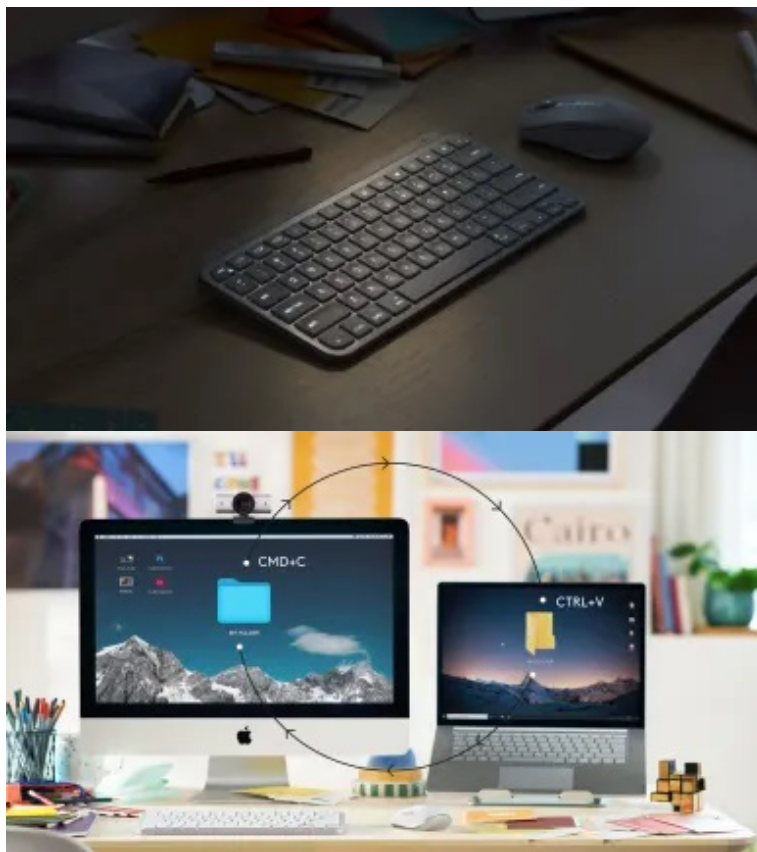

### Logitech MX Keys Mini - maxi práce v mini provedení

**Bezdrátová klávesnice Logitech MX Keys Mini** kompaktních rozměrů, která se vyznačuje jednoduchým designem a inteligentním podsvícením pro každou práci na PC. **Klávesy s kulovým profilem** podporují komfortní psaní a **ergonomii**. Jsou tvarované s ohledem na lidské prsty, což zajišťuje rychlé a přesné psaní s nižším rizikem překlepů, respektive stiskem špatné klávesy.