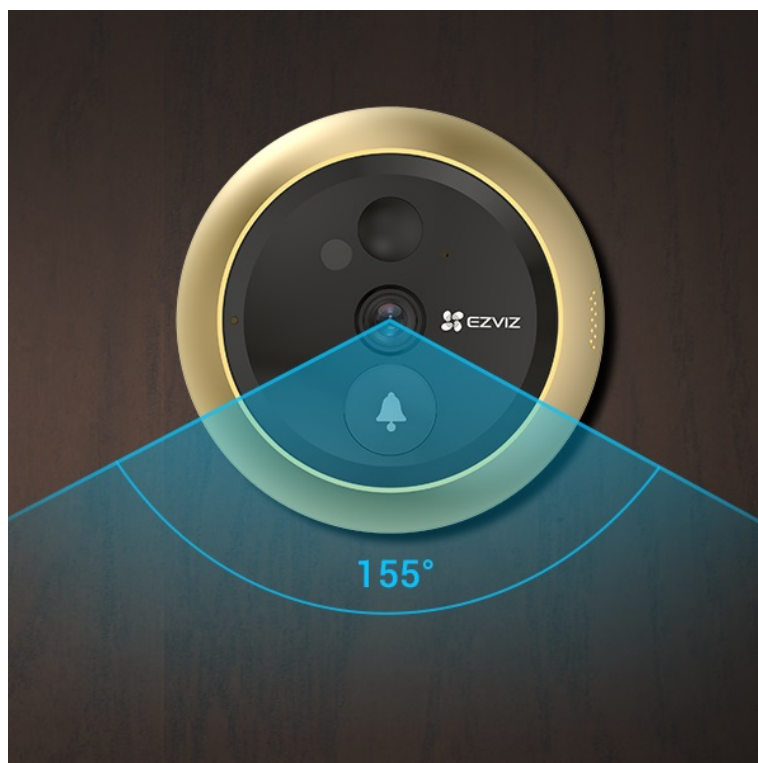

24 měs.

Stav:

Nové zboží

Popis

Videotelefon EZVIZ DP2C - vždy víte, kdo stojí za dveřmi

Dveřní videotelefon EZVIZ DP2C pro zvýšení zabezpečení ve vaší chytré domácnosti. S jeho pomocí jednoduše a bezpečně zjistíte, kdo klepe na dveře. Obsahuje **kukátko s kamerou a funkcí zvonku**. Obraz snímá v jasném a detailním **rozlišení Full HD a široké úhly záběru** zachytí velký prostor okolo. **Barevný dotykový displej** kukátka je snadno použitelný a obsluhu zvládne celá rodina. S přehledem nahradí klasické malé kukátko, které nejenom nezachytí mnoho, ale často také vidění zkresluje.

Obrazovku lze také nastavit pro automatické zapnutí při detekci návštěvníka. Díky **bezdrátovému připojení** lze chytrý dveřní **videotelefon EZVIZ DP2C** propojit se smartphonem a skrze mobilní aplikaci monitorovat prostor před dveřmi. Samozřejmostí je **konstrukce z kvalitních a odolných materiálů**, které zajistí robustnost a pevnost pro instalaci ve venkovním prostoru.

EZVIZ DP2C

Dveřní kukátko s kamerou a funkcí zvonku nabízí rozlišení **1920 x 1080** obrazových bodů a úhel záběru **155°**. Video ve vysoké kvalitě zaručí také při nočních záběrech díky **IR přísvitu** s dosahem až 5 m. **PIR čidlo** pro detekci pohybu zajistí dokonalé zabezpečení prostoru. Kukátko disponuje 4,3" barevným displejem, bezdrátovým připojením **Wi-Fi** a slotem pro paměťovou kartu o velikosti až 512 GB pro nahrávání záznamu. Díky mobilní aplikaci budete mít přehled o situaci před dveřmi **24 hodin denně, 7 dní v týdnu** odkudkoli skrze váš smartphone. Zajistě potěší také **podpora hlasových**

ZÁKLADNÍ SPECIFIKACE

Snímací čip: 1/3" CMOS, $f = 2,0$ mm, úhel záběru diagonálně 155°

Maximální rozlišení: 1920 × 1080 px

Funkce: zvonek, displej, záznam, podpora micro SD karet, Wi-Fi, mobilní aplikace, obousměrný audio přenos, PIR čidlo, kompresní technologie H.265