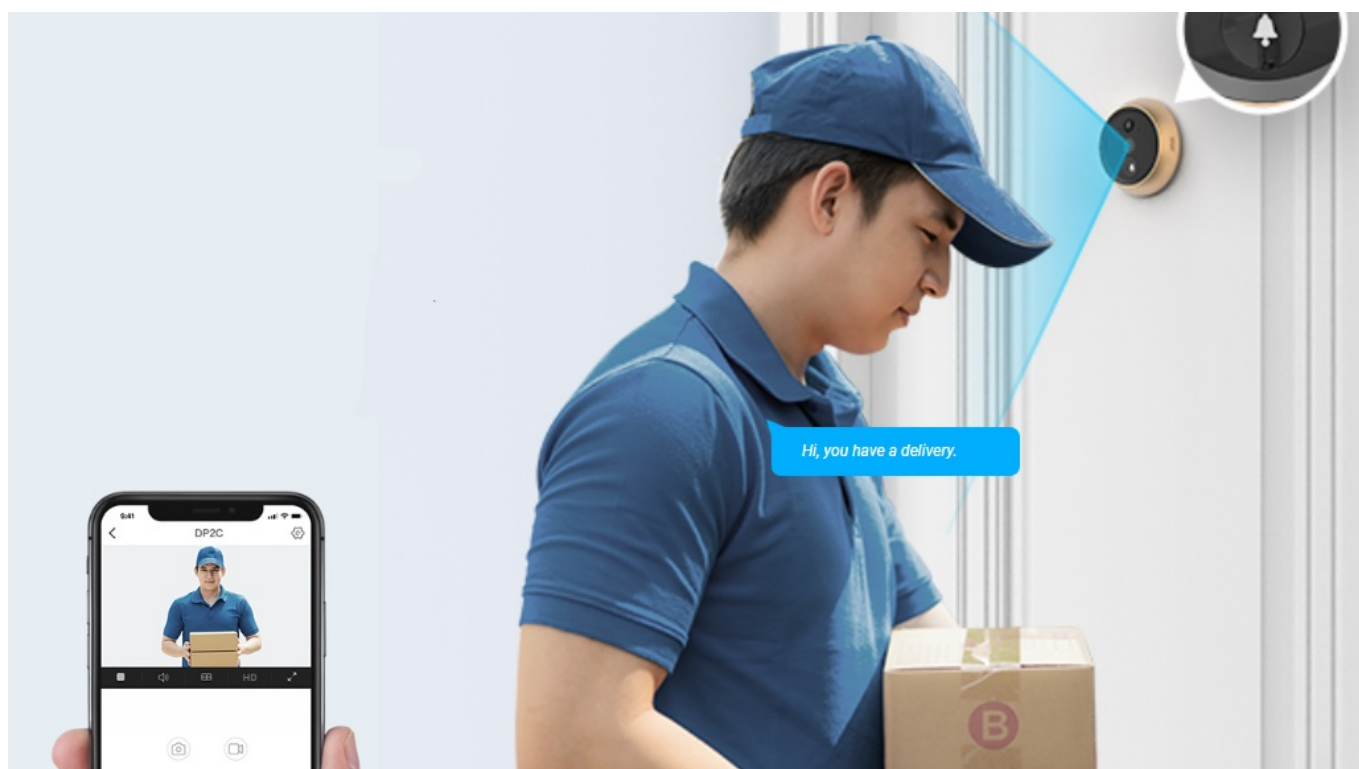

24 měs.

Stav:

Nové zboží

Popis

Videotelefon EZVIZ DP2C - vždy víte, kdo stojí za dveřmi

Dveřní videotelefon EZVIZ DP2C pro zvýšení zabezpečení ve vaší chytré domácnosti. S jeho pomocí jednoduše a bezpečně zjistíte, kdo klepe na dveře. Obsahuje **kukátko s kamerou a funkcí zvonku**. Obraz snímá v jasném a detailním **rozlišení Full HD a široké úhly záběru** zachytí velký prostor okolo. **Barevný dotykový displej** kukátka je snadno použitelný a obsluhu zvládne celá rodina. S přehledem nahradí klasické malé kukátko, které nejenom nezachytí mnoho, ale často také vidění zkresluje.

Obrazovku lze také nastavit pro automatické zapnutí při detekci návštěvníka. Díky **bezdrátovému připojení** lze chytrý dveřní **videotelefon EZVIZ DP2C** propojit se smartphonem a skrze mobilní aplikaci monitorovat prostor před dveřmi. Samozřejmostí je **konstrukce z kvalitních a odolných materiálů**, které zajistí robustnost a pevnost pro instalaci ve venkovním prostoru.

EZVIZ DP2C

Dveřní kukátko s kamerou a funkcí zvonku nabízí rozlišení **1920 x 1080** obrazových bodů a úhel záběru **155°**. Video ve vysoké kvalitě zaručí také při nočních záběrech díky **IR přísvitu** s dosahem až 5 m. **PIR čidlo** pro detekci pohybu zajistí dokonalé zabezpečení prostoru. Kukátko disponuje 4,3" barevným displejem, bezdrátovým připojením **Wi-Fi** a slotem pro paměťovou kartu o velikosti až 512 GB pro nahrávání záznamu. Díky mobilní aplikaci budete mít přehled o situaci před dveřmi **24 hodin denně, 7 dní v týdnu** odkudkoli skrze váš smartphone. Zajistě potěší také **podpora hlasových**