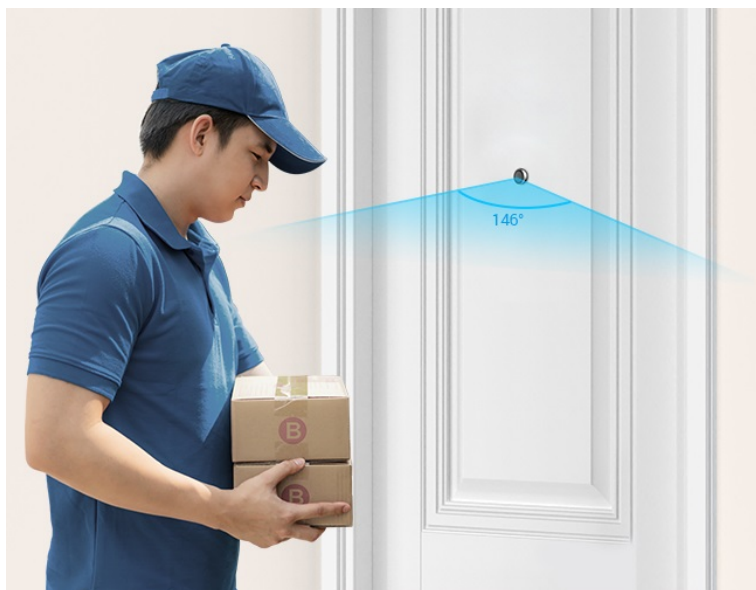

24 měs.

Stav:

Nové zboží

Popis**Vždy a všude víte, kdo stojí za domácími dveřmi - kukátko EZVIZ HP2**

Dveřní kukátko EZVIZ HP2 se zbudovanou kamerou, se kterou budete mít vždy přehled o tom, kdo stojí za dveřmi a co se tam děje. Kamera podporuje **široké úhly záběru**, a tak s přehledem a ostře zachytí obličeje návštěvníků, balíčky od doručovatelů, nákupní tašky z on-line obchodů a zkrátka všechno a všechny, kteří se mihnou před vašimi dveřmi. Svým designem je kamera absolutně nenápadná a dokonale splyne s dveřmi. Hlavní předností **chytrého kukátka EZVIZ HP2** je především možnost sledování na dálku z pohodlí gauče.

Pomocí **aplikace EZVIZ** ve vašem smartphonu můžete jednoduše kontrolovat dění na chodbě nebo pořídit živé video, ať už jste kdekoli. Součástí je také **samostatný displej**, který vám umožní v reálném čase obhlédnout prostor za dveřmi. Na velkém 4,3palcovém displeji můžete sledovat živé přenosy obrazu a snadno identifikovat osoby za dveřmi. Díky **bezdrátovému připojení skrze Wi-Fi** je konektivita rychlá a jednoduchá.

EZVIZ HP2

Dveřní kukátko s kamerou nabízí rozlišení **1920 × 1080** obrazových bodů a úhel záběru **146°**. Součástí kukátka je 4,3" barevný displej, který umožňuje na první pohled zjistit, co se děje za dveřmi. Díky bezdrátovému připojení pomocí technologie **Wi-Fi** a mobilní aplikaci budete mít přehled o situaci před dveřmi **24 hodin denně, 7 dní v týdnu** odkudkoli skrze váš smartphone. O napájení se stará vestavěná baterie s kapacitou **2200 mAh**.

Objektiv: f = 2 mm, F1.6, úhel záběru 146° diagonálně

Max. rozlišení: 1920 × 1080 px při 15 fps

Kapacita baterie: 2200 mAh

Průměr otvoru pro montáž: 14–26 mm

Tloušťka dveří: 35–105 mm

Monitor:

Velikost displeje: 4,3"