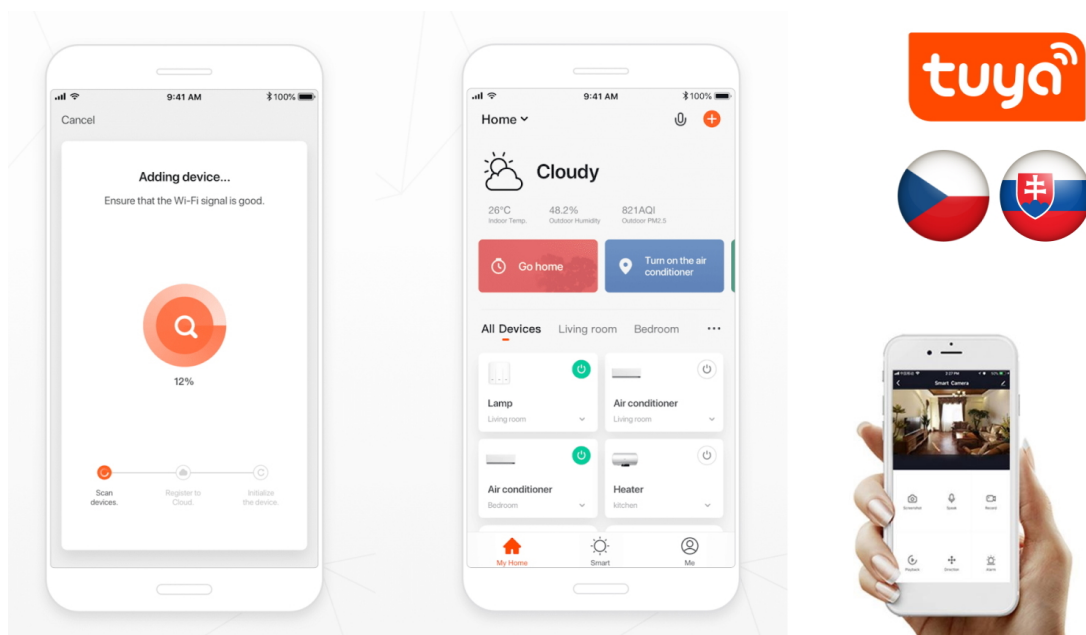

24 měs.

Stav:

Nové zboží

Popis**IMMAX NEO LITE PUNTO-1 SMART - Smart světlo, které šetří energii**

Chytré osvětlení IMMAX NEO LITE PUNTO-1 SMART do každé moderní domácnosti. Vyznačuje se **elegantním designem**, který se skvěle hodí do jakékoli místnosti - kuchyně, obývacího pokoje, ložnice nebo třeba na chodbu. Díky podpoře chytrých technologií světlo IMMAX NEO LITE PUNTO-1 SMART **snadno integrujete do systému Smart domu**. Chytrou LED žárovku můžete **jednoduše ovládat pomocí mobilní aplikace** (Android i iOS), případně lze využít také **hlasové asistenty** Amazon Alexa, Apple Siri nebo Google Assistant.

Ovládejte **nastavení jasu nebo barevné teploty** a přizpůsobte osvětlení podle své nálady nebo situace. **Barva světla RGB a přechod mezi teplou až studenou bílou** vám umožní snadno vytvořit relaxační nebo romantickou atmosféru, nebo jasně osvětlené prostředí, ve kterém se potřebujete soustředit na práci. **Stropní chytré svítidlo IMMAX NEO LITE PUNTO-1** disponuje **LED žárovkou IMMAX NEO LITE**, která **spotřebovává méně energie** a je ideální pro úsporu nákladů. Potěší také jednoduchá a rychlá instalace.

Chytrá, **stmívatelná**, barevná LED žárovka umožňuje **nastavení barvy a jasu** světla dle aktuální potřeby. Kromě **RGB** barevné škály je možné měnit také teplotu světla od teplé až po studenou bílou. Žárovka je založena na bezpečné a spolehlivé bezdrátové komunikaci **Wi-Fi**. Samozřejmostí je kompatibilita se systémy iOS či Android a hlasovým ovládáním přes Amazon Alexa, Google Assistant nebo Apple Siri.