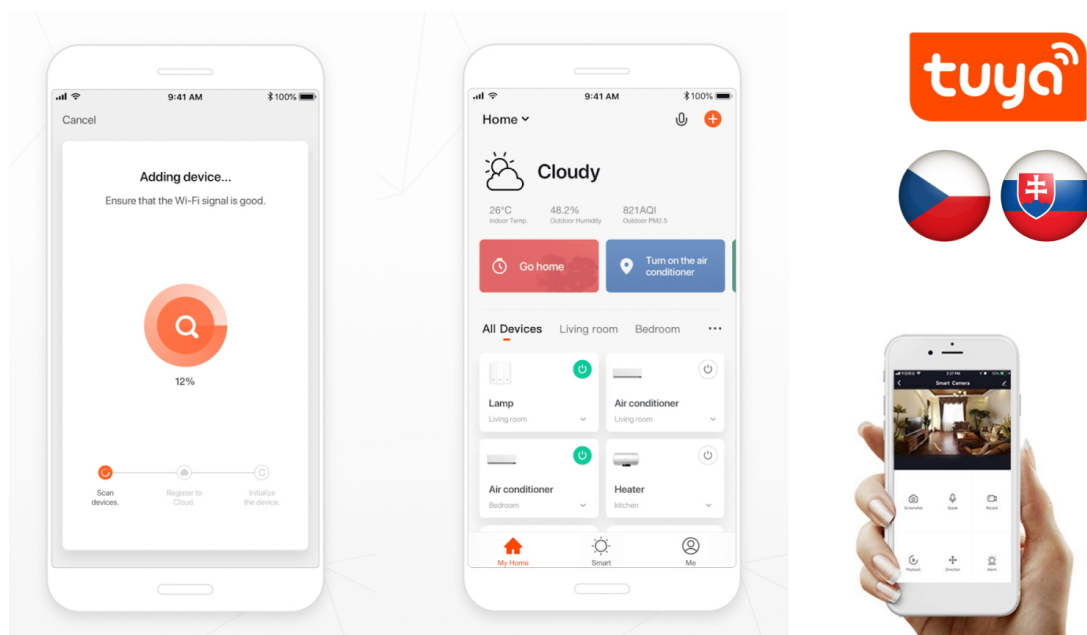

24 měs.

Stav:

Nové zboží

Popis**IMMAX NEO LITE PUNTO-4S SMART - Smart světlo, které šetří energii**

Chytré osvětlení IMMAX NEO LITE PUNTO-4S SMART do každé moderní domácnosti. Vyznačuje se **elegantním designem**, který se skvěle hodí do jakékoli místnosti - kuchyně, obývacího pokoje, ložnice nebo třeba na chodbu. Díky podpoře chytrých technologií světlo IMMAX NEO LITE PUNTO-4S SMART **snadno integrujete do systému Smart domu**. Chytrou LED žárovku můžete **jednoduše ovládat pomocí mobilní aplikace** (Android i iOS), případně lze využít také **hlasové asistenty** Amazon Alexa, Apple Siri nebo Google Assistant.

Ovládejte **nastavení jasu nebo barevné teploty** a přizpůsobte osvětlení podle své nálady nebo situace. **Barva světla RGB a přechod mezi teplou až studenou bílou** vám umožní snadno vytvořit relaxační nebo romantickou atmosféru, nebo jasně osvětlené prostředí, ve kterém se potřebujete soustředit na práci. **Stropní chytré svítidlo IMMAX NEO LITE PUNTO-4S** disponuje **čtveřicí LED žárovek IMMAX NEO LITE**, které **spotřebovávají méně energie** a jsou ideální pro úsporu nákladů. Potěší také jednoduchá a rychlá instalace.

Chytrá, **stmívatelná**, barevná LED žárovka umožňuje **nastavení barvy a jasu** světla dle aktuální potřeby. Kromě **RGB** barevné škály je možné měnit také teplotu světla od teplé až po studenou bílou. Žárovka je založena na bezpečné a spolehlivé bezdrátové komunikaci **Wi-Fi**. Samozřejmostí je kompatibilita se systémy iOS či Android a hlasovým ovládáním přes Amazon Alexa, Google Assistant nebo Apple Siri.