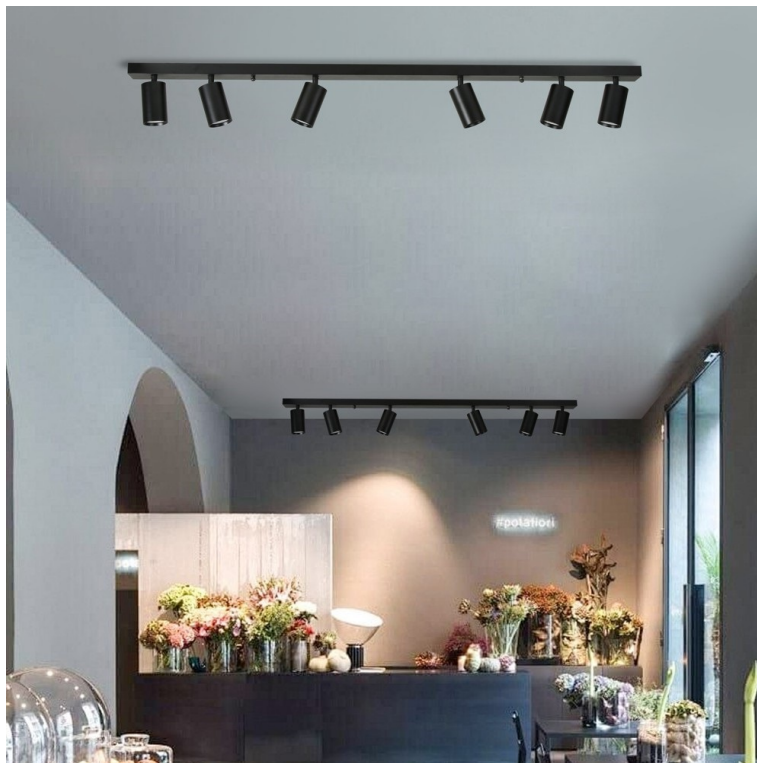

24 měs.

Stav:

Nové zboží

**Popis****IMMAX NEO LITE PUNTO-6 SMART - Smart světlo, které šetří energii**

**Chytré osvětlení IMMAX NEO LITE PUNTO-6 SMART** do každé moderní domácnosti. Vyznačuje se **elegantním designem**, který se skvěle hodí do jakékoli místnosti - kuchyně, obývacího pokoje, ložnice nebo třeba na chodbu. Díky podpoře chytrých technologií světlo IMMAX NEO LITE PUNTO-6 SMART **snadno integrujete do systému Smart domu**. Chytrou LED žárovku můžete **jednoduše ovládat pomocí mobilní aplikace** (Android i iOS), případně lze využít také **hlasové asistenty** Amazon Alexa, Apple Siri nebo Google Assistant.

Ovládejte **nastavení jasu nebo barevné teploty** a přizpůsobte osvětlení podle své nálady nebo situace. **Barva světla RGB a přechod mezi teplou až studenou bílou** vám umožní snadno vytvořit relaxační nebo romantickou atmosféru, nebo jasně osvětlené prostředí, ve kterém se potřebujete soustředit na práci. **Stropní chytré svítidlo IMMAX NEO LITE PUNTO-6** disponuje **šesticí LED žárovek IMMAX NEO LITE**, které **spotřebovávají méně energie** a jsou ideální pro úsporu nákladů. Potěší také jednoduchá a rychlá instalace.