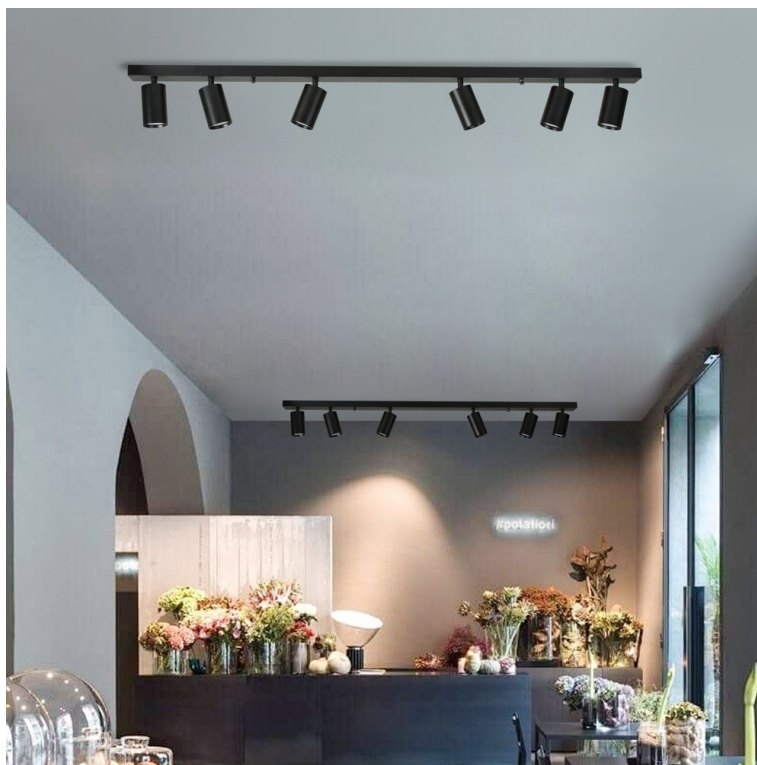

24 měs.

Stav:

Nové zboží

Popis**IMMAX NEO PUNTO-6 SMART - Smart světlo, které šetří energii**

Chytré osvětlení IMMAX NEO PUNTO-6 SMART do každé moderní domácnosti. Vyznačuje se **elegantním designem**, který se skvěle hodí do jakékoli místnosti – kuchyně, obývacího pokoje, ložnice nebo třeba na chodbu. Díky podpoře chytrých technologií světlo IMMAX NEO PUNTO-6 SMART **snadno integrujete do systému Smart domu**. Chytrou LED žárovku můžete **jednoduše ovládat pomocí mobilní aplikace** (Android i iOS), případně lze využít také **hlasové asistenty** Amazon Alexa, Apple Siri nebo Google Assistant.

Ovládejte **nastavení jasu nebo barevné teploty** a přizpůsobte osvětlení podle své nálady nebo situace. **Barva světla RGB a přechod mezi teplou až studenou bílou** vám umožní snadno vytvořit relaxační nebo romantickou atmosféru, nebo jasně osvětlené prostředí, ve kterém se potřebujete soustředit na práci. **Stropní chytré svítidlo IMMAX NEO PUNTO-6** disponuje **šesticí LED žárovek IMMAX NEO**, které **spotřebovávají méně energie** a jsou ideální pro úsporu nákladů. Potěší také jednoduchá a rychlá instalace.

IMMAX NEO PUNTO-6 SMART

Sada stropního/nástěnného svítidla PUNTO a šesti chytrých LED žárovek IMMAX NEO nabízí perfektní kombinaci stylu a technologie, která oživí každý interiéru.

Série bodových svítidel PUNTO představuje **kvalitní kovová svítidla** v elegantním, matně černém provedení, která jsou ideální volbou pro funkční osvětlení současných interiérů. Svítidla mohou být instalována jako **nástěnná i stropní**, což zvyšuje jejich flexibilitu a univerzálnost. Šest směrových hlav je nerovnoměrně rozloženo na 119 cm dlouhé základně a díky pohyblivým kloubům lze světelné pruhy zacílit přesně tam, kde je potřeba. Osazeno je **šesti paticemi GU10** pro instalaci žárovek o max. příkonu **6x 9 W**. Hlavu svítidla lze pro snadnější instalaci žárovky odšroubovat. Součástí balení je sada zlatých kroužků, kterými lze upravit vzhled svítidla na černo-zlatý.