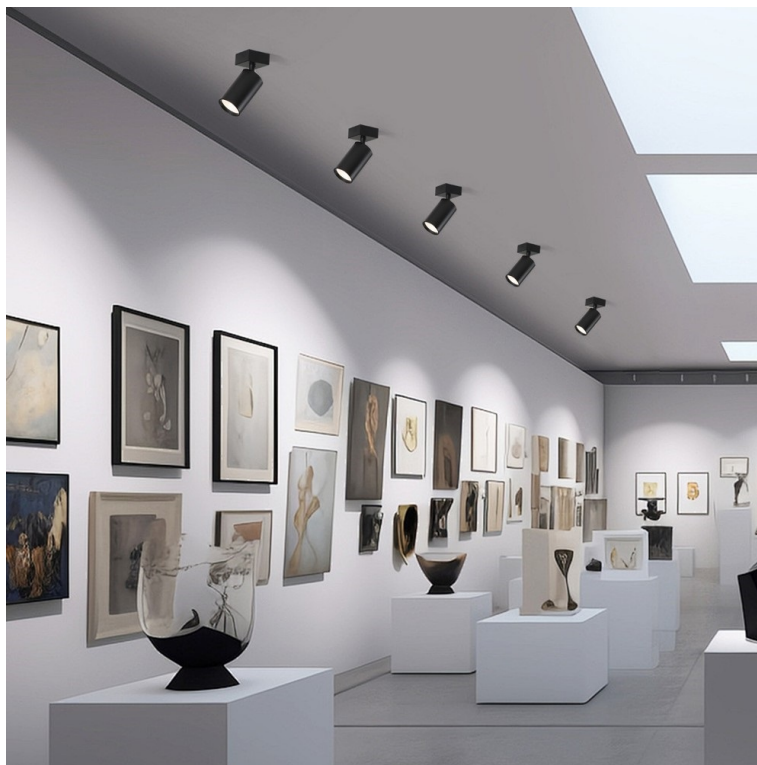

24 měs.

Stav:

Nové zboží

Popis**IMMAX PUNTO-1 - osvětlení na strop i stěnu**

Svítidlo IMMAX PUNTO-1 v moderním designu, které se hodí do nejrůznějších interiérů, ať už se jedná o domácnosti, nebo komerční prostory, jako jsou studia, galerie apod. Disponuje **jednou světelnou otočnou hlavou**, která vám umožní směřovat proud světla požadovaným směrem. Díky tomu je ideální pro osvětlení konkrétních oblastí, ploch částí místnosti nebo objektů.

Mezi další přednosti patří podpora **flexibilní instalace jak na strop, tak stěnu**. **Kovová konstrukce** se podílí na elegantním vzhledu i celkové odolnosti. **IMMAX PUNTO** umožňuje **montáž žárovky s patičí GU10**, takže podporuje zpravidla LED žárovky, ekologické, úsporné a další s touto specifikací.

IMMAX PUNTO-1

Série bodových svítidel PUNTO představuje **kvalitní kovová svítidla** v elegantním, matně černém provedení, která jsou ideální volbou pro funkční osvětlení současných interiérů. Svítidla mohou být instalována jako **nástěnná i stropní**, což zvyšuje jejich flexibilitu a univerzálnost. Směrová hlava je umístěna na základně o velikosti 5 × 5 cm a díky pohyblivému kloubu lze světelný pruh zacílit přesně tam, kde je potřeba. Osazeno je **patičí GU10** pro instalaci žárovky o max. příkonu **9 W**. Hlavu svítidla lze pro snadnější instalaci žárovky odšroubovat.