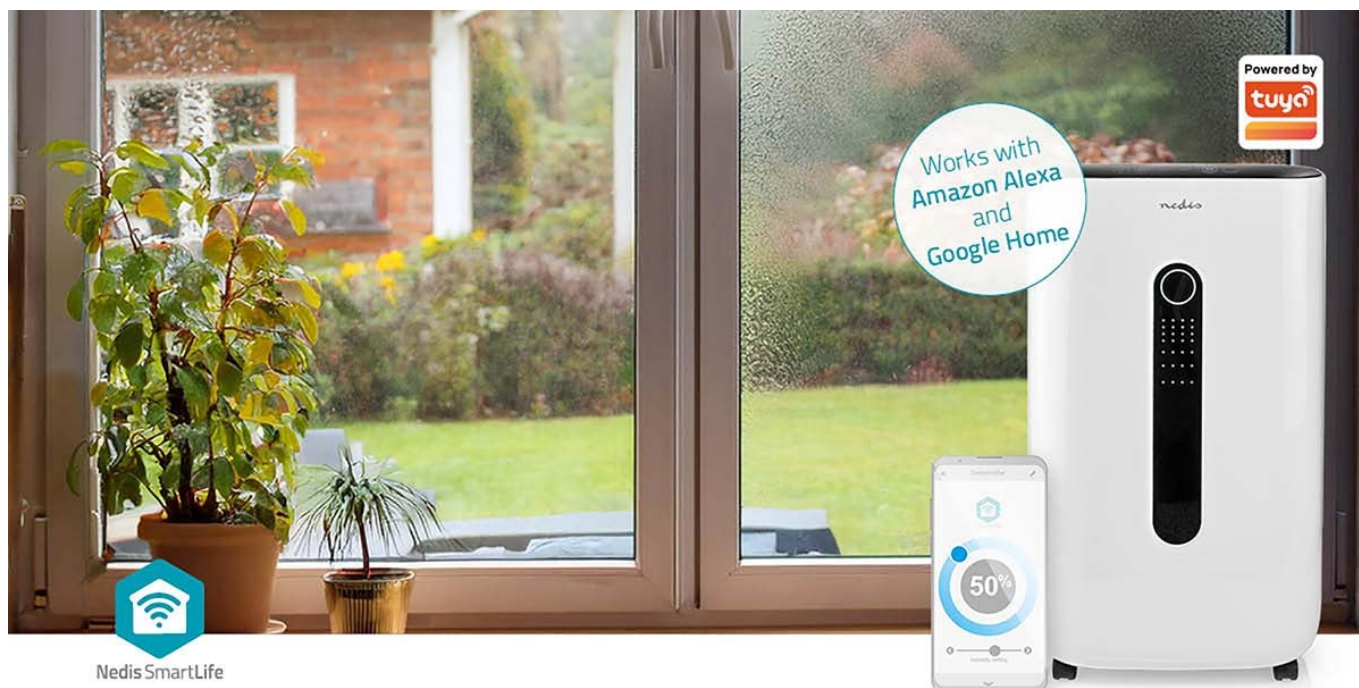

24 měs.

Stav:

Nové zboží

Popis

Nedis DEHU20WTW - pomoc do vlhkého interiéru

Odvlhčovač Nedis DEHU20WTW pro zlepšení klimatu ve vašem interiéru. Dokáže snížit vlhkost v místnosti, a tak efektivně zabránit tvorbě plísní a množení mikrobů. Disponuje **5 provozními režimy**, které se přizpůsobí rozmanitým místnostem a potřebám - například při sušení prádla nebo třeba jen pobytu v pokoji. Nepřetržitý režim kontinuálně zajistí optimální vlhkost v interiéru při nízkých otáčkách. Při vysoké vlhkosti oceníte **režim Max+**, díky kterému vyvine odvlhčovač **Nedis DEHU20WTW** maximální výkon a rychle odvede přebytečnou vlhkost.

Uplatní se také jako ventilátor a v režimu větrání vytváří příjemný vánek. **Zařízení Nedis Nedis DEHU20WTW** pojme až 20 litrů vody ze vzduchu za jeden den, přičemž po naplnění nádrže se proces odvlhčování pozastaví, dokud nebude prázdná. Odvlhčovač lze také vypustit trvale s pomocí vypouštění hadice. Mezi další přednosti patří podpora **bezdrátového připojení pomocí Wi-Fi** a možnost ovládání pomocí **mobilní aplikace Nedis SmartLife**.