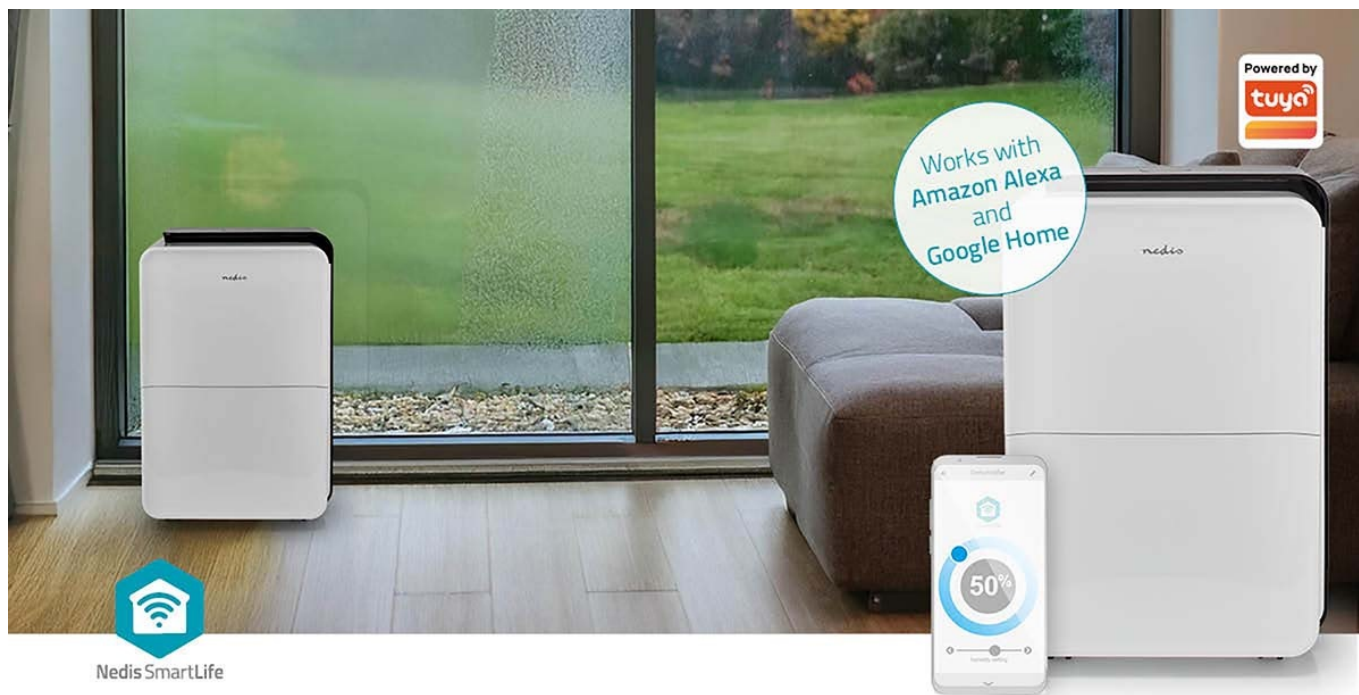

24 měs.

Stav:

Nové zboží

Popis

Nedis DEHU30WTW - pomoc do vlhkého interiéru

Odvlhčovač Nedis DEHU30WTW pro zlepšení klimatu ve vašem interiéru. Dokáže snížit vlhkost v místnosti, a tak efektivně zabránit tvorbě plísní a množení mikrobů. Disponuje **5 provozními režimy**, které se přizpůsobí rozmanitým místnostem a potřebám - například při sušení prádla nebo třeba jen pobytu v pokoji. **Nepřetržitý režim** kontinuálně zajistí optimální vlhkost v interiéru při nízkých otáčkách.

Uplatní se také jako **ventilátor** a v režimu větrání vytváří příjemný vánek. Zařízení **Nedis DEHU30WTW** pojme až 30 litrů vody ze vzduchu za jeden den, přičemž po naplnění nádrže se proces odvlhčování pozastaví, dokud nebude prázdná. Odvlhčovač lze také vypustit trvale s pomocí vypouštění hadice. Mezi další přednosti patří podpora **bezdrátového připojení pomocí Wi-Fi** a možnost ovládání pomocí **mobilní aplikace Nedis SmartLife**.