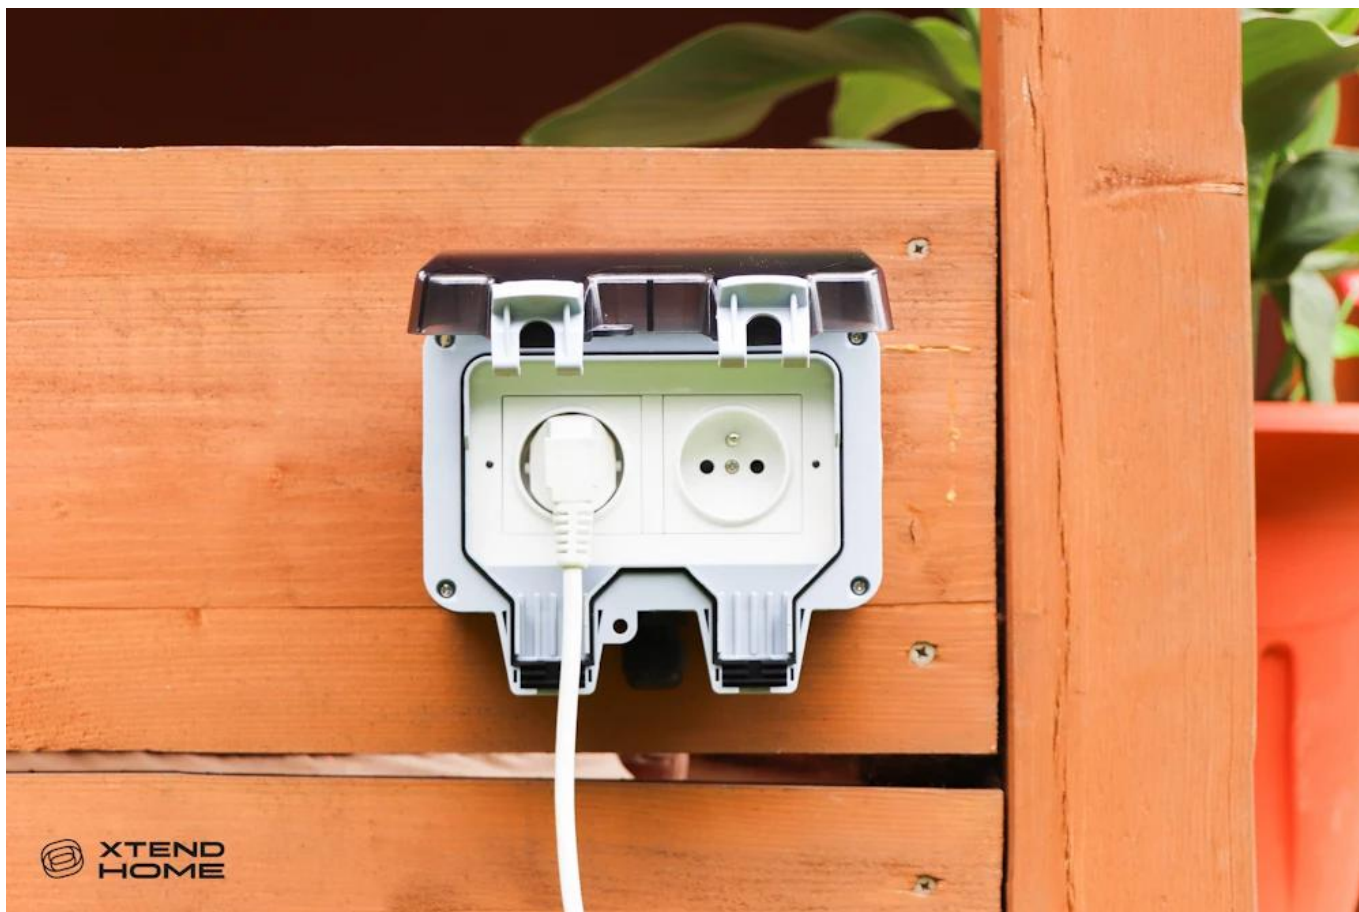

### Xtend Home chytrá venkovní dvouzásuvka IP66

**Chytrá venkovní Wi-Fi zásuvka**, fungující s aplikací Tuya Smart, slouží k zapínání nebo vypínání elektrických zařízení. Zásuvka **má správné spínání fáze přes levou zdířku**. Podporuje i aplikace třetích stran jako je Alexa hlasový asistent, Google domácí asistent, SmartThings, Yandex nebo IFTTT. Zásuvku stačí umístit kamkoli v rádiovém dosahu vašeho Wi-Fi přístupového bodu.

### Xtend Home chytrá venkovní dvouzásuvka IP66

Chytrá **venkovní Wi-Fi zásuvka**, fungující s aplikací Tuya Smart, slouží k zapínání nebo vypínání elektrických zařízení. Podporuje i aplikace třetích stran jako je Alexa hlasový asistent, Google domácí asistent, SmartThings, Yandex nebo IFTTT. Zásuvku stačí umístit kamkoli v rádiovém dosahu vašeho Wi-Fi přístupového bodu.

Pro konfiguraci a ovládání je třeba mobilní telefon nebo tablet s operačním systémem **Android nebo iOS. Jsou zde však i vodotěsná tlačítka pomocí nichž lze každou zásuvku ovládat místně.**

Zásuvka je **vodotěsná a prachotěsná**, včetně kabelové průchodky PG. Můžete ji tak umístit kdekoli na zahradě či ve skleníku bez obav, že by došlo ke zkratu při dešti či zalévání.