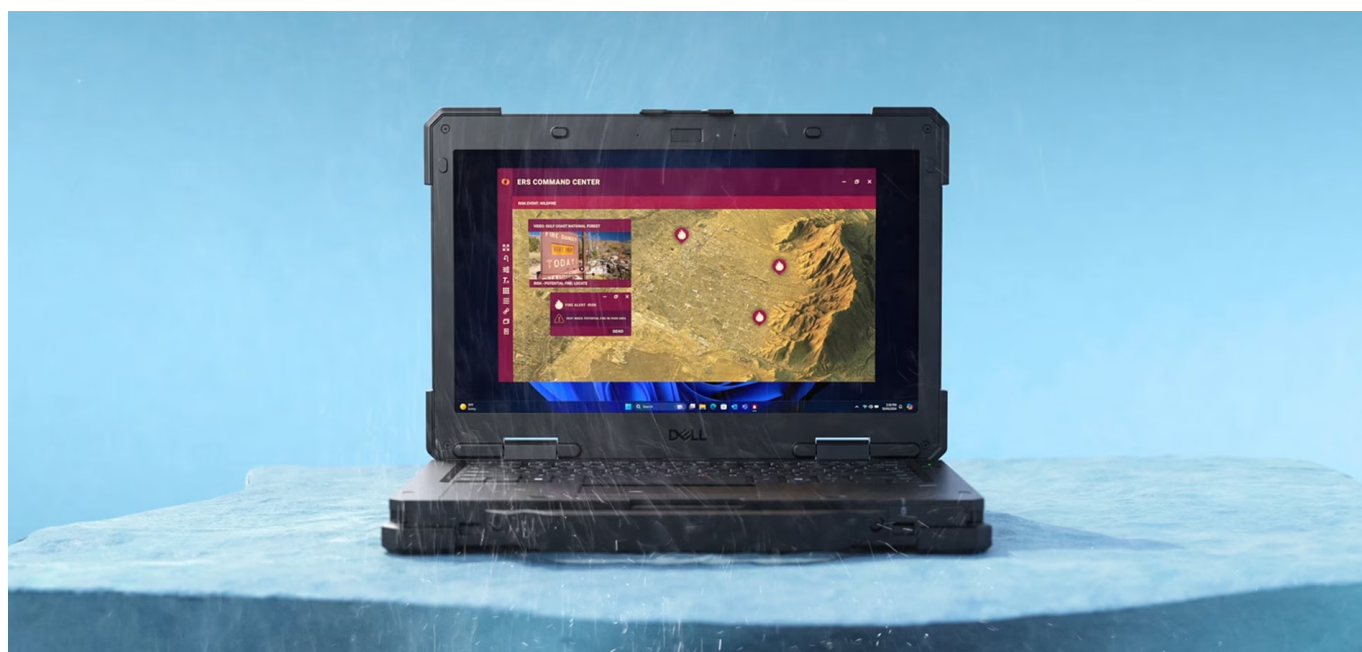

Dell Latitude Pro Rugged 13 vám přináší výkon umělé inteligence v outdoorovém notebooku, se kterým můžete vyrazit kamkoli. Je vybaven **12jádrovým procesorem Intel Core Ultra 5 135U**, který doplňuje podpora **Microsoft Copilot** a výpočetní jednotka pro plynulý provoz nástrojů AI v jakýchkoliv podmínkách. CPU spolu se **16GB RAM** zajišťují výkon pro efektivní výpočty náročných aplikací a **multitasking**. Během vysoké pracovní zátěže je tak zajištěna rychlá odezva a bezproblémový provoz. **Notebook Dell Latitude Pro Rugged 13** nabízí kompaktní **13,3palcovou dotykovou obrazovku** pro intuitivní ovládání a přímou správu softwaru. Díky vysokému jasů je **ideální pro práci ve venkovním prostředí a i za slunného dne** je obsah na obrazovce dobře viditelný a čitelný. Do terénu se hodí také **velkokapacitní baterie vyměnitelná za provozu**.

Testováno v extrémních podmínkách

Notebook Dell Latitude Pro Rugged 13 má pro strach uděláno. **Odolná konstrukce** se vypořádá s pády, extrémními teplotami a dalším nepříznivým vnějším vlivům, jako je voda či prach. Svou pevnou konstrukcí je zaměřen na **práci ve velmi náročném terénu** a jen tak ho něco nerozhodí. Je vhodný pro práci v záchranných či bezpečnostních složkách, stavebnictví a dalších mobilních profesích. Výbava obsahuje například **podsvícenou klávesnici** pro komfortní činnost i za slabého osvětlení nebo integrovanou **Full HD IR webkameru** pro bezpečnou komunikaci.

Nástroj Microsoft Copilot vám zprostředkuje možnosti umělé inteligence v jednoduchém a praktickém balení. S pomocí tohoto nástroje bude každý váš pracovní den jednodušší. Umožní vám například tvorbu hlášení, reportů a dokumentů nejrůznějšího druhu, uplatní se při rešerších, tvorbě vizuálního obsahu a jakékoli práci s informacemi – zkrátka vše, co vaše povolání vyžaduje.