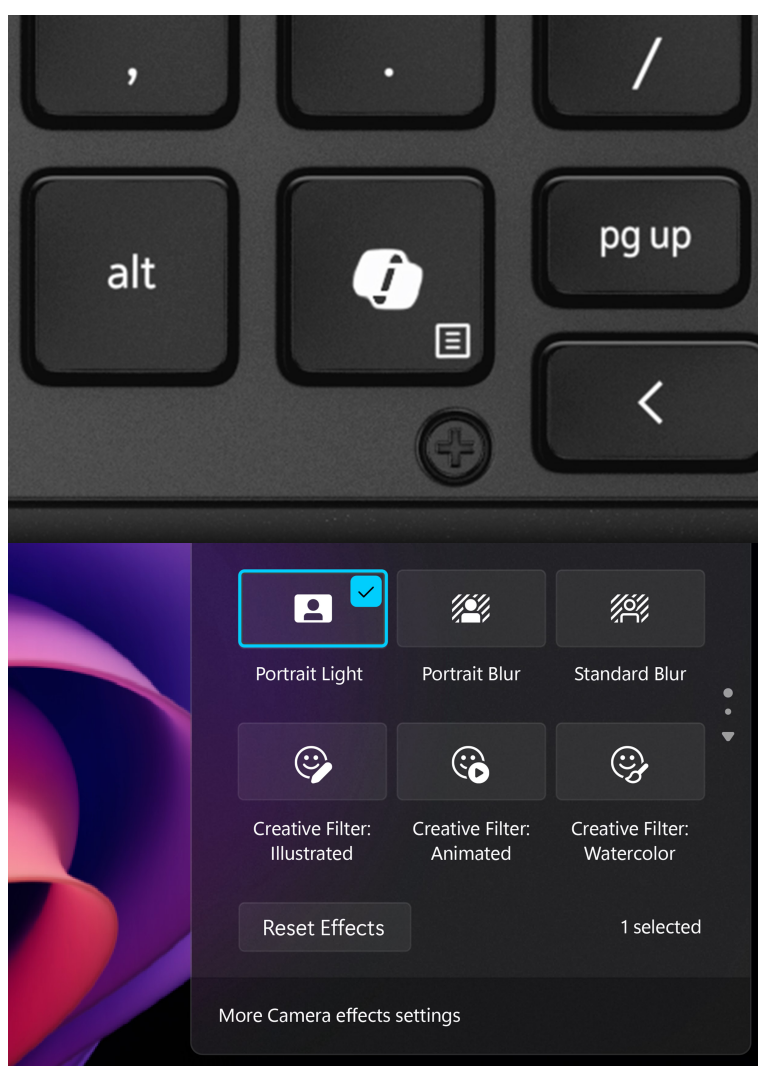

Dell Latitude Pro Rugged 14

Základem notebooku je 12jádrový procesor **Intel Core Ultra 5 135U**, pracující na frekvenci 1,6 GHz, doplněný o **16 GB**