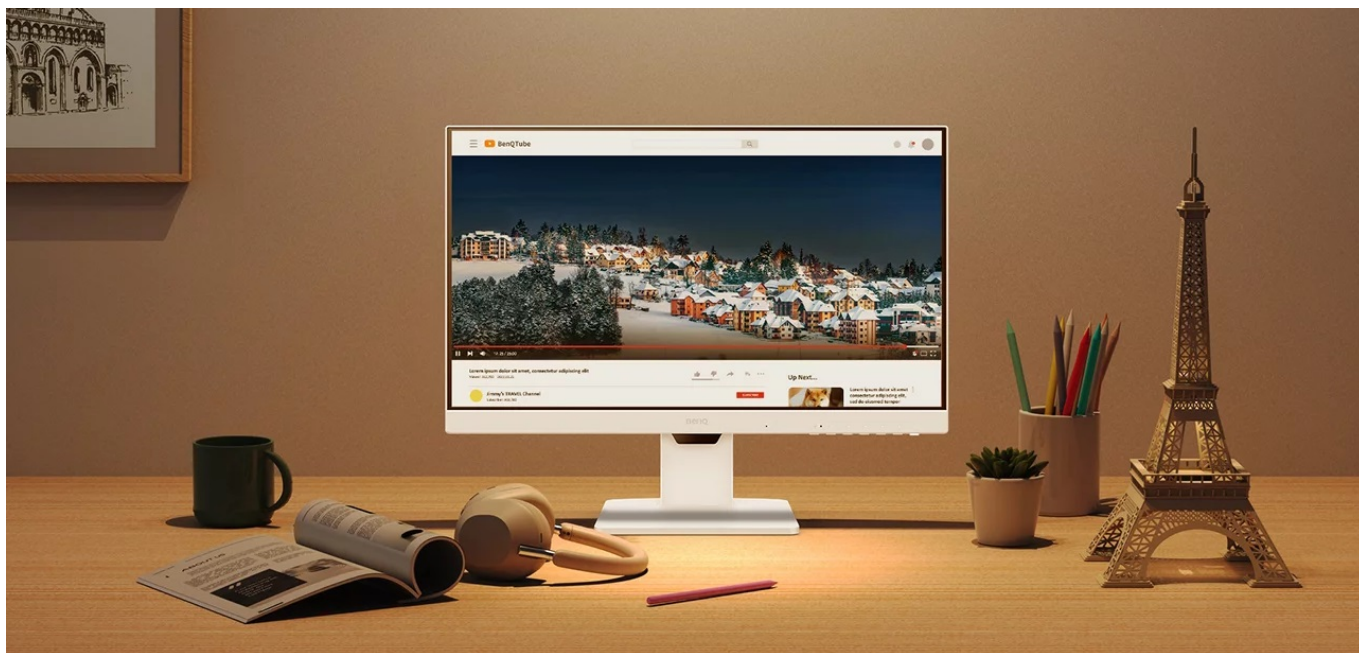

### BenQ GW2486TC - produktivita a ochrana očí v ergonomickém designu

Pustte se do práce s **monitorem BenQ GW2486TC**, který se přizpůsobí vašim požadavkům. Připojte periferní zařízení pomocí **portu USB-C**, nabíjejte jej během činnosti a dodejte svojí kancelář na flexibilitě. **Ergonomická konstrukce** umožní nastavit obrazovku do požadované výšky nebo úhlu. **Výškově nastavitelný stojan s funkcí Pivot** je navržen tak, abyste po celý den měli optimální pohodlí. **Displej s úhlopříčkou 23,8 palců** přináší dostatek prostoru pro sledování aplikací, dokumentů, webových stránek a dalších projektů ve Full HD rozlišení.