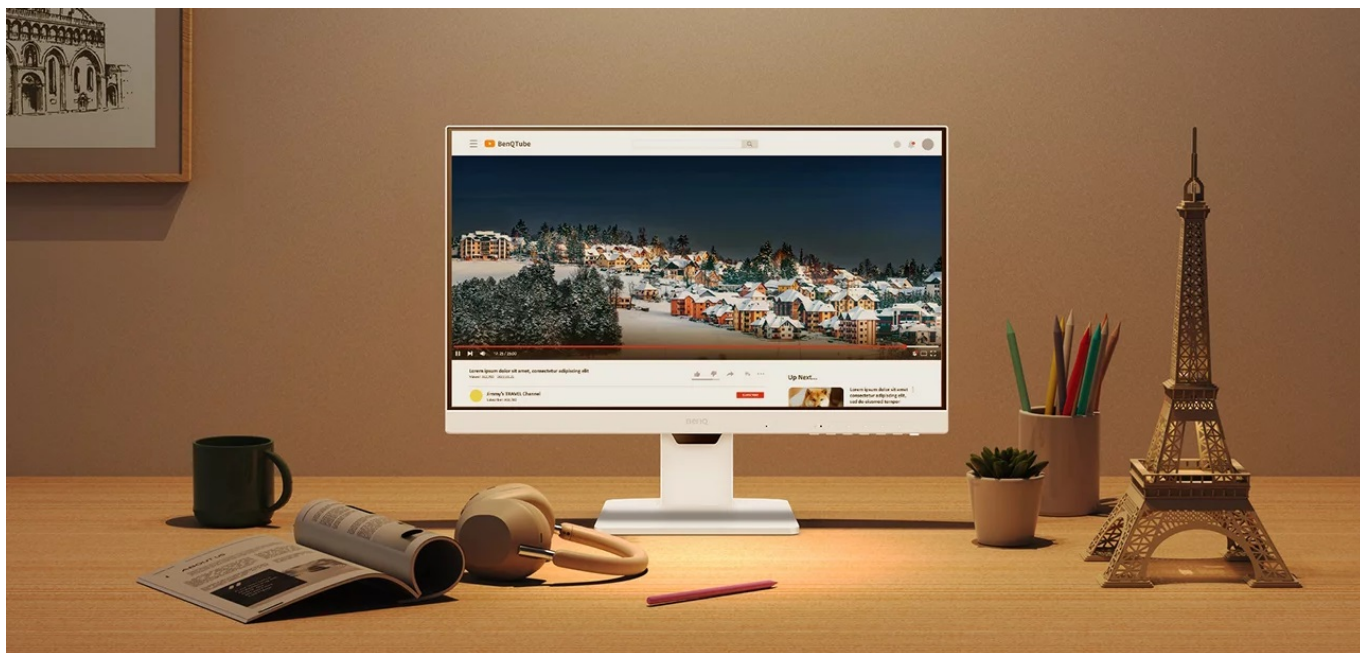

### BenQ GW2786TC - produktivita a ochrana očí v ergonomickém designu

Pusťte se do práce s **monitorem BenQ GW2786TC**, který se přizpůsobí vašim požadavkům. Připojte periferní zařízení pomocí **portu USB-C**, nabíjejte jej během činnosti a dodejte svojí kancelář na flexibilitě. **Ergonomická konstrukce** umožní nastavit obrazovku do požadované výšky nebo úhlu. **Výškově nastavitelný stojan s funkcí Pivot** je navržen tak, abyste po celý den měli optimální pohodlí. **Displej s úhlopříčkou 27 palců** přináší dostatek prostoru pro sledování aplikací, dokumentů, webových stránek a dalších projektů ve Full HD rozlišení.

### BenQ GW2786TC

LED monitor s úhlopříčkou **27"** disponující Full HD rozlišením **1920 × 1080** obrazových bodů s poměrem stran **16 : 9**. Nabízí jas **250 cd/m<sup>2</sup>**, kontrastní poměr **1300 : 1**, dobu odezvy **5 ms** a pokrytí 99 % sRGB barevné palety. Pozorovací úhly **178° horizontálně i vertikálně** zaručí skvělou viditelnost z jakéhokoliv úhlu. K dispozici jsou také **dva porty USB 3.0** a port **USB-C**, který umožňuje kromě přenosu videa také napájení připojených zařízení pomocí technologie Power Delivery až do 65 W. Potěší také vestavěné **reproduktory** s celkovým výkonem 4 W, podpora technologie Daisy Chain (MST), výškově nastavitelný stojan a funkce **Pivot**, která umožňuje otočení obrazovky o 90°.