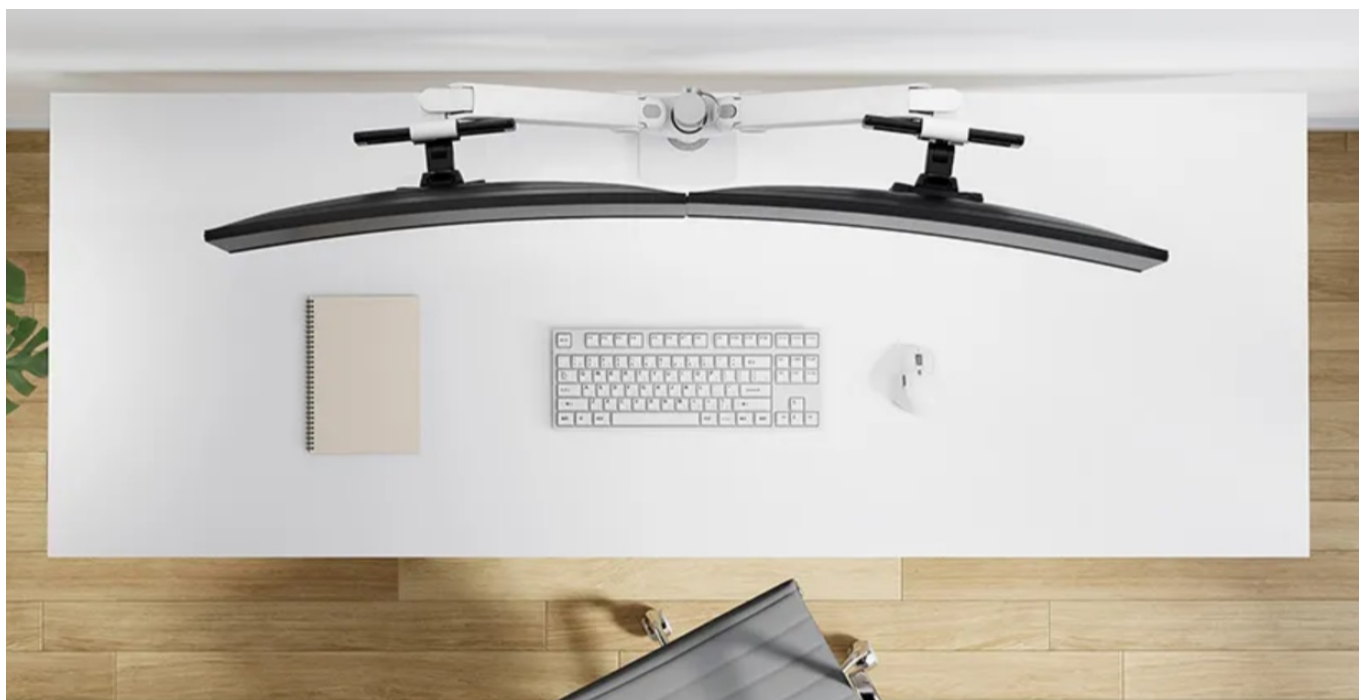

60 měs.

Stav:

Nové zboží

Popis

Stolní držák Neomounts DS65S-950WH2 - promyšlená ergonomie za pracovním stolem

Stolní držák Neomounts DS65S-950WH2, se kterým si snadno přizpůsobíte svůj pracovní prostor s dvojicí monitorů. Držák je vhodný **pro uchycení plochých i prohnutých displejů s úhlopříčkou 24" až 34"** o hmotnosti až 22 kg (2x 11 kg). Konstrukce umožňuje **naklápění, otáčení i rotaci** obrazovky, díky čemuž výrazně podpoří pracovní **ergonomii** a každodenní pohodlí během sezení u počítače. Samozřejmostí je rovněž **nastavení výšky**. Komplexní nastavení pozice vám umožní sledování obrazu v optimálním úhlu a poloze.

S **držákem Neomounts DS65S-950WH2** tak předejdete zvýšené námaze citlivých částí těla, jako jsou záda nebo krk, jejich zatuhnutí a bolesti. Provedení z kvalitních materiálů zajišťuje robustnost a dlouhou životnost celého držáku. Potěší také **integrováný systém správy kabelů**, který slouží k lepší organizaci kabeláže. Součástí balení je svorka i průchodka pro snadnou instalaci.

Neomounts DS65S-950WH2

Plně pohyblivý stolní držák pro dva ploché nebo zakřivené monitory s úhlopříčkou **24" až 34"** a maximální hmotností **22 kg (2 × 11 kg)**. Všestranná technologie naklápění, otáčení a rotace umožňuje vytvořit optimální pozorovací úhel. Držák má nastavitelnou výšku **0-54,2 cm**, hloubku **12,1-45,5 cm** a je vhodný pro obrazovky, které odpovídají vzoru otvorů **VESA 75 x 75 až 100 x 100 mm**. Potěší také systém pro úhledné vedení kabelů. Balení obsahuje stolní svorku i průchodku.

ZÁKLADNÍ SPECIFIKACE

Velikost obrazovky: 24-34"

Nosnost:

celkem 22 kg (11 kg/displej) pro plochý monitor
celkem 18 kg (9 kg/displej) pro zakřivený monitor

Maximální poloměr zakřivení monitoru: 1500 R

Materiál: hliník