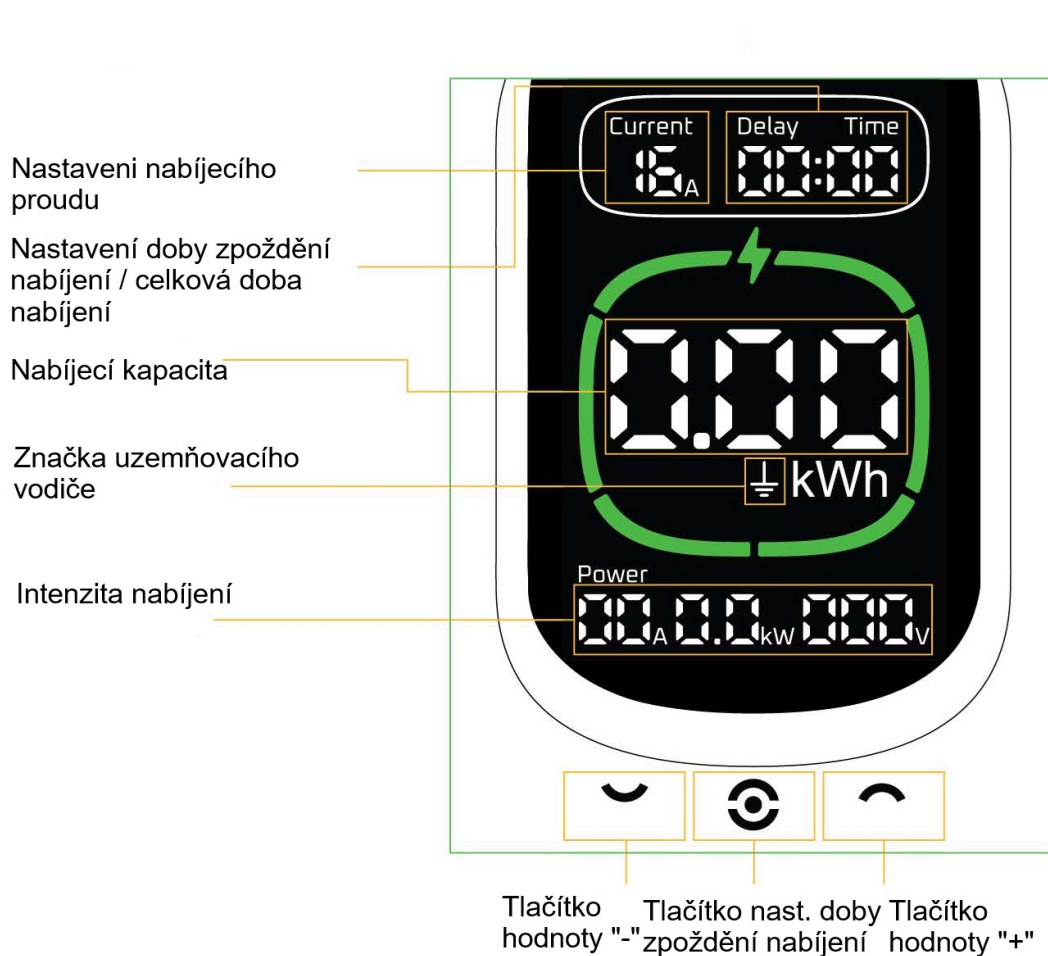

12 měs.

Stav:

Nové zboží

Popis

EVSE nabíječka pro elektromobily 3,6 kW (T2)

Nabíjecí stanice určená pro domácnosti **dokáže dobít elektromobily a plug-in hybridní vozidla výkonem 3,6 kW**. Nabíječka elektromobilů splňuje specifikace nabíjení všech typů elektromobilů. Stanice je vybavena **velkým displejem**, intuitivním jednoduchým nastavením vstupního proudu a možností **časového odložení nabíjení**. Speciální design nabízí **nabíjení v extrémních přírodních podmínkách** - za mrazu, horka, deště nebo v prašném prostředí. Splňuje **nejpřísnější kritéria pro ochranu a bezpečnostní normy**. Kromě mobilní verze nabízí i montáž na zeď se zabezpečením proti krádeži. Díky krytí **IP65** je vhodná pro vnitřní i venkovní instalaci. Součástí balení je i **kvalitní cestovní taška**.

- Výkon 3,6 kW & konektor T2
- Určeno pro elektromobily a plug-in hybridní vozidla
- Velký a přehledný displej + intuitivní ovládání
- Splňuje nej přísnější kritéria pro ochranu a bezpečnostní normy
- Široký rozsah pracovních teplot a vysoká odolnost
- Odolný kryt & krytí IP65

Obsah balení: nabíjecí stanice, cestovní taška, držák na stěnu, zámek

ZÁKLADNÍ SPECIFIKACE

Výkon: 3,6 kW

Vstupní napětí: 230 V

Vstupní proud: až 16 A

Výstup: IEC 62196 Typ 2, kabel o délce 6 metrů

Proudový chránič: Typ A + DC 6 mA s monitorováním ochranného vodiče

Kategorie krytí: IP65

Provozní teplota: -30 až +50 °C

Rozměry: 200 × 100 × 68 mm

Hmotnost: 2,5 kg (včetně kabelu, bez příslušenství)

Ovládací panel

Bezpečnost na prvním místě

Ochrana proti svodovému proudu

Ochrana proti zemnímu zkratu