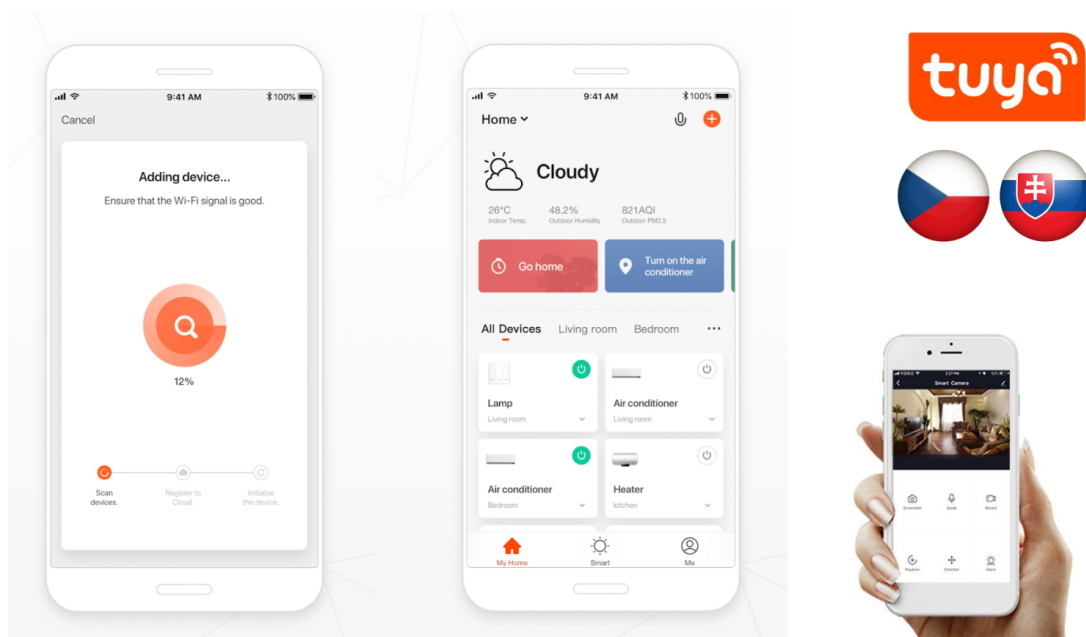

24 měs.

Stav:

Nové zboží

Popis

IMMAX NEO LITE TUDO SMART - chytré osvětlení pro každou náladu

Stropní LED svítidlo IMMAX NEO LITE TUDO SMART do každého interiéru. Je vhodné do všech typů pokojů i na chodby a díky výkonu 65 W produkuje **teplé i studené bílé barvy světla**. Díky tomu je ideální pro osvětlení v denní i noční dobu. Kromě základního osvětlení podporuje také **přídavné RGB podsvícení**, které vytvoří v místnosti jedinečnou atmosféru. **Bezdrátové připojení Wi-Fi** na protokolu Tuya zajišťuje komunikaci a snadnou integraci do systému osvětlení, který můžete ovládat pomocí **aplikace Immax NEO PRO**. Osvětlení tak můžete upravit na dálku s využitím **kompatibilních zařízení** s operačním systémem Android, iOS nebo hlasovými asistenty Amazon Alexa, Apple Siri nebo Google Assistant.

IMMAX NEO LITE TUDO SMART 65 W

LED stropní svítidlo pro chytrou domácnost lze využít téměř v každé místnosti. **Přídavné RGB podsvícení** svítí vzhůru a zvolená barva vnese do místnosti vždy jinou atmosféru. Vyspělá technologie bezdrátové komunikace pomocí Wi-Fi na

protokolu **Tuya** umožní integraci svítidla do aplikace **IMMAX NEO PRO**. I na dálku tak můžete vytvořit ideální osvětlení, změnit barvu světla od teplé bílé po studenou či nastavit vlastní světelný režim. Systém IMMAX NEO LITE **podporuje hlasové asistenty** Amazon Alexa, Google Assistant a Apple Siri. Svítidlo lze také ovládat dálkovým ovladačem, který je součástí balení.