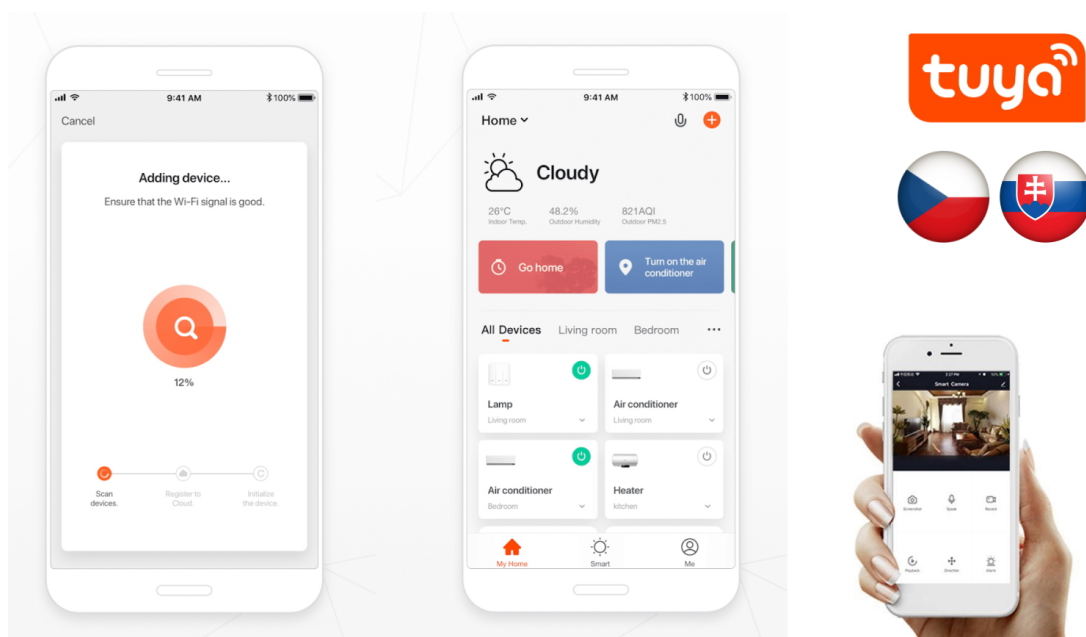

36 měs.

Stav:

Nové zboží

Popis

IMMAX NEO CANTO SLIM - moderní stropní svítidlo pro náročné

LED svítidlo IMMAX NEO CANTO SLIM potěší fanoušky technických tvarů a moderního designu, kteří hledají nějaký ten kousek do interiéru. Podporuje **barevnou teplotu v rozsahu 3000-6000 K**, takže získáte osvětlení jak pro chvíle relaxace, tak plného pracovního nasazení. **Funkce stmívání** vytvoří optimální atmosféru pro každou příležitost. **Světlo svítidlo IMMAX NEO CANTO SLIM** umožňuje **bezdrátovou komunikaci na protokolu ZigBee 3.0**, díky čemuž můžete tento model integrovat do chytrého systému celého domu a ovládat světelné zdroje pomocí **dálkového ovladače**, případně skrze **mobilní aplikaci Immax NEO PRO**.

IMMAX NEO CANTO SLIM 60 W bílé

Stropní LED svítidlo pro chytrou domácnost osvětlí interiér a **možnost výběru odstínu bílé barvy** dokonale dokreslí atmosféru. Podporuje bezdrátový komunikační protokol **ZigBee 3.0**. Ten umožňuje ovládání celé sítě domácích světelných zdrojů skrze přiložený **dálkový ovladač** či aplikaci **Immax NEO PRO** v mobilním telefonu. Tato svítidla jsou vhodná do systému osvětlení **Immax NEO, Tuya** či **Philips HUE a dalších**. Samozřejmostí je kompatibilita s hlasovým ovládáním přes Amazon Alexa, Google Assistant nebo Apple Siri.