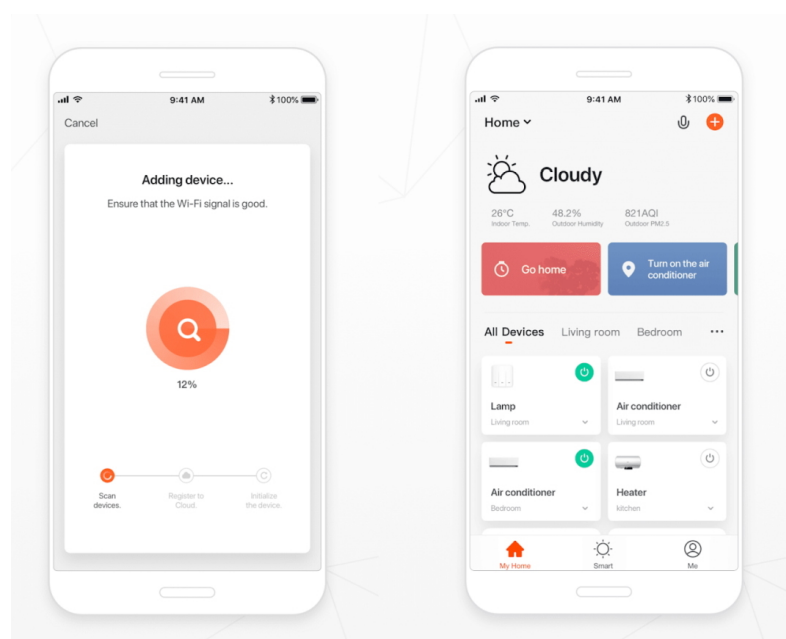

Systém podporuje technologii **BEACON**. Jedná se o bezdrátové ovládání pomocí **Bluetooth** protokolu. Pomocí dálkového