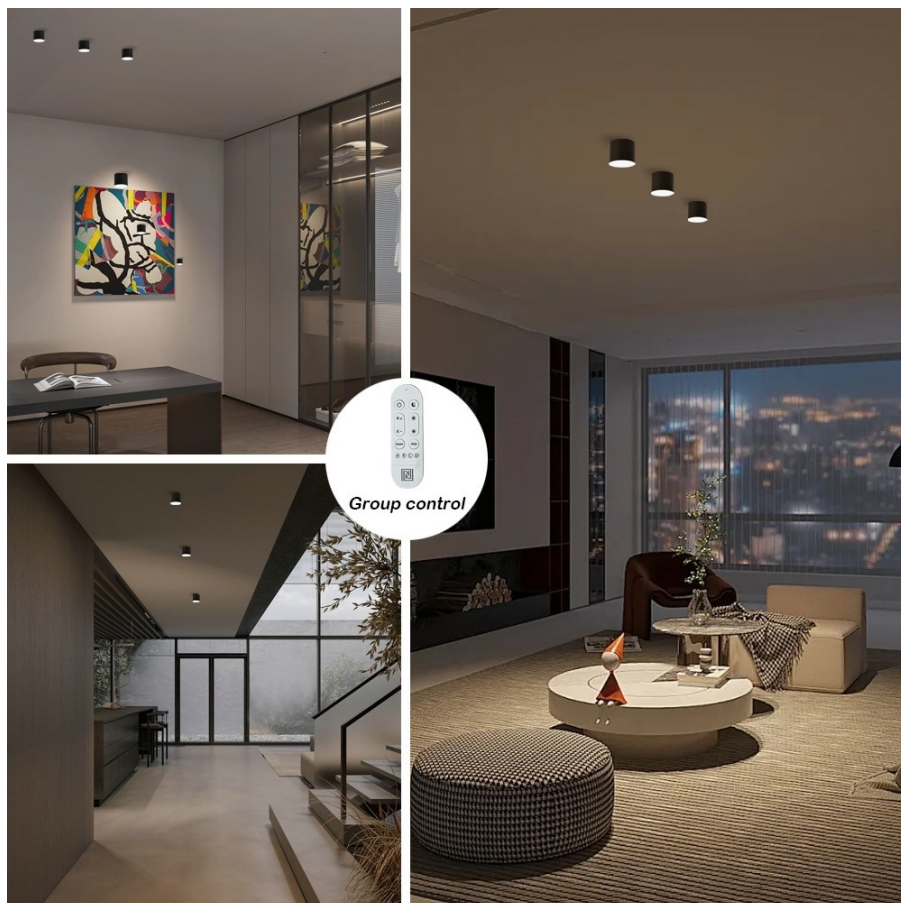

24 měs.

Stav:

Nové zboží

Popis

IMMAX NEO LITE RONDATES SMART - světlo pro chytrý a moderní domov

Kompaktní stropní svítidlo IMMAX NEO LITE RONDATES SMART, které poskytne komfortní osvětlení v každém interiéru. Je vhodné pro nenáročné uživatele, kteří ocení možnost ovládání na dálku pomocí ovladače. Díky **podpoře bezdrátové Wi-Fi komunikace na protokolu Tuya** můžete osvětlení integrovat do **aplikace IMMAX NEO PRO** a ovládat veškerá kompatibilní světla skrze smartphone.

Jednoduše vytvoříte světelné aranžmá pro jakoukoli situaci - relax, romantiku i pracovní nasazení. Světlo IMMAX NEO LITE RONDATES SMART totiž produkuje **barevnou teplotu v rozmezí 2700-6500 K** a ve spojení s funkcí stmívání se přizpůsobí všem vašim požadavkům. Potěší také **podpora hlasových asistentů** Amazon Alexa, Google Assistant a Apple Siri.

IMMAX NEO LITE RONDATES SMART 18 W

LED stropní svítidlo pro chytrou domácnost. Díky svému **modernímu designu** dokonale splyne s každým interiérem. Vyspělá technologie bezdrátové komunikace pomocí Wi-Fi na protokolu **Tuya** umožní integraci svítidla do aplikace **IMMAX NEO PRO**. I na dálku tak můžete vytvořit ideální osvětlení, změnit barvu světla od teplé bílé po studenou bílou či nastavit intenzitu světla. Systém IMMAX NEO LITE je plně kompatibilní se Samsung SmartThings, Philips HUE, Lidl, Somfy Tahoma a **podporuje hlasové asistenty** Amazon Alexa, Google Assistant a Apple Siri. Svítidlo lze propojit s pohybovým a světelným senzorem, což umožňuje automatické rozsvícení světla po setmění při detekci pohybu a přispívá ke zvýšení bezpečnosti a pohodlí v domácnosti.